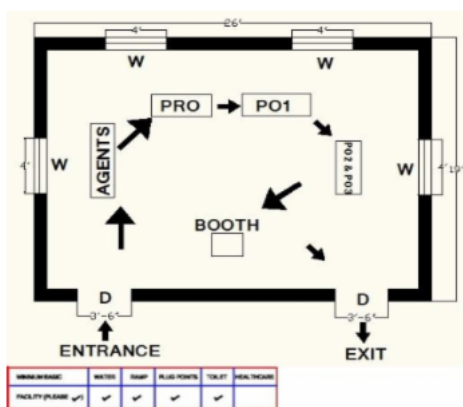

নির্বাচক নিবন্ধন আধিকারিকের স্বাক্ষর

Nazri Naksha

Google Map View

Polling Station Building Front View

Polling Station Front View

Cad View

Key MAP View

1 নাম : সেলিমা বিবি স্বামীর নাম: সরিফুল মন্ডল বাড়ির নং : N0325 বয়স : 29 লিঙ্গ : মহিলা	YWL1924752	ফটো উপলব্ধ	2 নাম : জাহানারা খাতুন স্বামীর নাম: নূর ইসলাম মন্ডল বাড়ির নং : n0899 বয়স : 42 লিঙ্গ : মহিলা	YWL1924745	ফটো উপলব্ধ	3 নাম : সেফলী বেগম স্বামীর নাম: রামপ্রসাদ ওড়াও বাড়ির নং : n0847 বয়স : 43 লিঙ্গ : মহিলা	YWL2019487	ফটো উপলব্ধ
4 নাম : রামপ্রসাদ ওরাও পিতার নাম: রবনা ওরাও বাড়ির নং : n0046 বয়স : 62 লিঙ্গ : পুরুষ	YWL2626299	ফটো উপলব্ধ	5 নাম : রঞ্জিত ওরাও পিতার নাম: রাম প্রসাদ ওরাও বাড়ির নং : n0046 বয়স : 30 লিঙ্গ : পুরুষ	YWL1686351	ফটো উপলব্ধ	6 নাম : লক্ষী ওরাও স্বামীর নাম: রঞ্জিত ওরাও বাড়ির নং : n0328 বয়স : 32 লিঙ্গ : মহিলা	YWL1967231	ফটো উপলব্ধ
7 নাম : মান্নিমা ওঁড়াও স্বামীর নাম: সঞ্জিত ওঁড়াও বাড়ির নং : এন0046 বয়স : 23 লিঙ্গ : মহিলা	YWL2450633	ফটো উপলব্ধ	8 নাম : সঞ্জিত ওরাও পিতার নাম: রামপ্রসাদ ওরাও বাড়ির নং : n0046 বয়স : 26 লিঙ্গ : পুরুষ	YWL1924653	ফটো উপলব্ধ	9 নাম : সুনীতি কোনার স্বামীর নাম: লক্ষীকান্ত কোঁয়ার বাড়ির নং : n0177 বয়স : 51 লিঙ্গ : মহিলা	YWL2343713	ফটো উপলব্ধ
10 নাম : প্রবীর কুমার কুণ্ডু পিতার নাম: বিশ্বদেব কুণ্ডু বাড়ির নং : n0177 বয়স : 43 লিঙ্গ : পুরুষ	JQK2098093	ফটো উপলব্ধ	11 নাম : প্রভাস কুন্ডু পিতার নাম: মহাদেব কুন্ডু বাড়ির নং : n0175 বয়স : 59 লিঙ্গ : পুরুষ	YWL1924927	ফটো উপলব্ধ	12 নাম : বিশ্বদেব কুন্ডু পিতার নাম: নিশাকর কুন্ডু বাড়ির নং : n0177 বয়স : 70 লিঙ্গ : পুরুষ	YWL2163244	ফটো উপলব্ধ
13 নাম : দীপালী কুন্ডু স্বামীর নাম: প্রভাস কুন্ডু বাড়ির নং : n0175 বয়স : 56 লিঙ্গ : মহিলা	WB/40/278/558112	ফটো উপলব্ধ	14 নাম : আল্পনা কুন্ডু স্বামীর নাম: কার্তিক কুন্ডু বাড়ির নং : n0175 বয়স : 63 লিঙ্গ : মহিলা	WB/40/278/558190	ফটো উপলব্ধ	15 নাম : কার্তিক কুন্ডু পিতার নাম: মহাদেব কুন্ডু বাড়ির নং : n0175 বয়স : 70 লিঙ্গ : পুরুষ	WB/40/278/558501	ফটো উপলব্ধ
16 নাম : কবিতা কুন্ডু স্বামীর নাম: বিশ্বদেব কুন্ডু বাড়ির নং : n0177 বয়স : 63 লিঙ্গ : মহিলা	YWL2164218	ফটো উপলব্ধ	17 নাম : লক্ষীকান্ত কোঁয়ার পিতার নাম: অবনীকান্ত কোঁয়ার বাড়ির নং : n0177 বয়স : 60 লিঙ্গ : পুরুষ	WB/40/278/558099	ফটো উপলব্ধ	18 নাম : দীপ কোঁয়ার পিতার নাম: লক্ষীকান্ত কোঁয়ার বাড়ির নং : n0177 বয়স : 33 লিঙ্গ : পুরুষ	YWL1406362	ফটো উপলব্ধ
19 নাম : সমীর কুণ্ডু পিতার নাম: বিশ্বদেব কুণ্ডু বাড়ির নং : n0177 বয়স : 45 লিঙ্গ : পুরুষ	JQK2348761	ফটো উপলব্ধ	20 নাম : রিম্পা কুন্ডু স্বামীর নাম: প্রবীর কুন্ডু বাড়ির নং : n0177 বয়স : 36 লিঙ্গ : মহিলা	YWL0828582	ফটো উপলব্ধ	21 নাম : পিয়ালী কুন্ডু (সামন্ত) স্বামীর নাম: সমীর কুন্ডু বাড়ির নং : n0177 বয়স : 34 লিঙ্গ : মহিলা	YWL1686419	ফটো উপলব্ধ
22 নাম : রবীন্দ্র নাথ কর্মকার পিতার নাম: জগবন্ধু কর্মকার বাড়ির নং : n0002 বয়স : 44 লিঙ্গ : পুরুষ	JQK2098051	ফটো উপলব্ধ	23 নাম : ভীম কর্মকার পিতার নাম: ভীম কর্মকার বাড়ির নং : n0023 বয়স : 77 লিঙ্গ : পুরুষ	WB/40/278/558214	ফটো উপলব্ধ	24 নাম : কল্পনা কর্মকার স্বামীর নাম: ভীম কর্মকার বাড়ির নং : n0023 বয়স : 66 লিঙ্গ : মহিলা	WB/40/278/558250	ফটো উপলব্ধ
25 নাম : অলকা কর্মকার স্বামীর নাম: বরেন কর্মকার বাড়ির নং : n0023 বয়স : 43 লিঙ্গ : মহিলা	JQK2098077	ফটো উপলব্ধ	26 নাম : রাজ কুমার কর্মকার পিতার নাম: ভীম কর্মকার বাড়ির নং : n0023 বয়স : 39 লিঙ্গ : পুরুষ	JQK2529006	ফটো উপলব্ধ	27 নাম : অমর কর্মকার পিতার নাম: ভীম কর্মকার বাড়ির নং : n0023 বয়স : 32 লিঙ্গ : পুরুষ	YWL1594290	ফটো উপলব্ধ
28 নাম : কবিতা কর্মকার স্বামীর নাম: অমর কর্মকার বাড়ির নং : n0341 বয়স : 27 লিঙ্গ : মহিলা	YWL1967363	ফটো উপলব্ধ	29 নাম : মাদুরী কর্মকার স্বামীর নাম: কৃষ্ণ কর্মকার বাড়ির নং : n0344 বয়স : 29 লিঙ্গ : মহিলা	YWL1967397	ফটো উপলব্ধ	30 নাম : বরেন কর্মকার পিতার নাম: ভীম কর্মকার বাড়ির নং : n0023 বয়স : 42 লিঙ্গ : পুরুষ	JQK2098069	ফটো উপলব্ধ