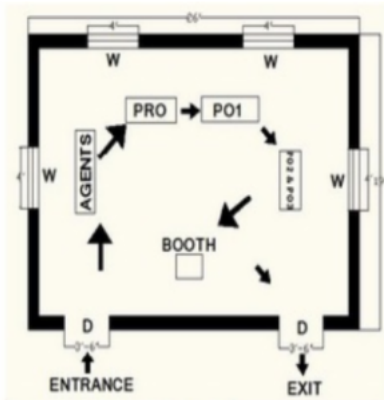

নির্বাচক নিবন্ধন আধিকারিকের স্বাক্ষর

Nazri Naksha

Google Map View

Polling Station Building Front View

Polling Station Front View

Cad View

Key MAP View

1 নাম : নিখিল কুমার মালিক পিতার নাম: কার্তিক মালিক বাড়ির নং : n0056 বয়স : 59 লিঙ্গ : পুরুষ	WB/40/278/000289	ফটো উপলব্ধ	2 নাম : সুলেখা মালিক স্বামীর নাম: নিখিল কুমার মালিক বাড়ির নং : n0056 বয়স : 53 লিঙ্গ : মহিলা	WB/40/278/000511	ফটো উপলব্ধ	3 নাম : তন্ময় মালিক পিতার নাম: নিখিল কুমার মালিক বাড়ির নং : n0056 বয়স : 31 লিঙ্গ : পুরুষ	YWL1519412	ফটো উপলব্ধ
4 নাম : ইন্দ্রনীল মালিক পিতার নাম: অসিত কুমার মালিক বাড়ির নং : n0056 বয়স : 36 লিঙ্গ : পুরুষ	YWL1166156	ফটো উপলব্ধ	5 নাম : কবিতা মালিক স্বামীর নাম: অসিত মালিক বাড়ির নং : n0056 বয়স : 58 লিঙ্গ : মহিলা	WB/40/278/000510	ফটো উপলব্ধ	6 নাম : নমিতা রায় স্বামীর নাম: অমল রায় বাড়ির নং : n0083 বয়স : 64 লিঙ্গ : মহিলা	YWL2431898	ফটো উপলব্ধ
7 নাম : কল্যান রায় পিতার নাম: অমল রায় বাড়ির নং : n0083 বয়স : 49 লিঙ্গ : পুরুষ	WB/40/278/003022	ফটো উপলব্ধ	8 নাম : রাখী রায় স্বামীর নাম: কল্যান রায় বাড়ির নং : n0083 বয়স : 32 লিঙ্গ : মহিলা	YWL1630391	ফটো উপলব্ধ	9 নাম : রুপা রায় স্বামীর নাম: নয়ন রায় বাড়ির নং : n0083 বয়স : 38 লিঙ্গ : মহিলা	YWL1313386	ফটো উপলব্ধ
10 নাম : তাপসী রায় (দে) স্বামীর নাম: দেবশীষ রায় বাড়ির নং : n0210 বয়স : 38 লিঙ্গ : মহিলা	YWL0141382	ফটো উপলব্ধ	11 নাম : টুটু মালিক স্বামীর নাম: তন্ময় মালিক বাড়ির নং : এন0056 বয়স : 25 লিঙ্গ : মহিলা	TLK2265742	ফটো উপলব্ধ	12 নাম : রাজলক্ষী রায় স্বামীর নাম: নরোত্তম রায় বাড়ির নং : n0201 বয়স : 45 লিঙ্গ : মহিলা	JQK1578889	ফটো উপলব্ধ
13 নাম : অসিত কুমার মালিক পিতার নাম: কার্তিক মালিক বাড়ির নং : n0056 বয়স : 70 লিঙ্গ : পুরুষ	JQK2126134	ফটো উপলব্ধ	14 নাম : সৌম্যদীপ হাজারা পিতার নাম: দেবকী কুমার হাজারা বাড়ির নং : এন0202 বয়স : 21 লিঙ্গ : পুরুষ	YWL2503704	ফটো উপলব্ধ	15 নাম : দেবকী কুমার হাজারা পিতার নাম: বটকৃষ্ণ হাজারা বাড়ির নং : n0202 বয়স : 63 লিঙ্গ : পুরুষ	JQK1270024	ফটো উপলব্ধ
16 নাম : চন্দ্র শেখর হাটী পিতার নাম: কানাই হাটী বাড়ির নং : n0099 বয়স : 64 লিঙ্গ : পুরুষ	YWL2498707	ফটো উপলব্ধ	17 নাম : অমিতা হাটী স্বামীর নাম: চন্দ্রশেখর হাটী বাড়ির নং : n0099 বয়স : 61 লিঙ্গ : মহিলা	YWL2498723	ফটো উপলব্ধ	18 নাম : নয়ন রায় পিতার নাম: অমল রায় বাড়ির নং : n0083 বয়স : 45 লিঙ্গ : পুরুষ	JQK1271782	ফটো উপলব্ধ
19 নাম : সায়ন্তী মালিক স্বামীর নাম: ইন্দ্রনীল মালিক বাড়ির নং : N0056 বয়স : 27 লিঙ্গ : মহিলা	UUD2014256	ফটো উপলব্ধ	20 নাম : রিয়া বন্ধু (রায়) স্বামীর নাম: জয়ন্ত কুমার রায় বাড়ির নং : n0030 বয়স : 26 লিঙ্গ : মহিলা	YWL1990944	ফটো উপলব্ধ	21 নাম : চগরী সরকার (মাঝি) স্বামীর নাম: মনা সরকার বাড়ির নং : n0232 বয়স : 45 লিঙ্গ : মহিলা	YWL1991066	ফটো উপলব্ধ
22 নাম : সুমনা রায় (ঘোষ) স্বামীর নাম: নির্মল কুমার রায় বাড়ির নং : n0032 বয়স : 26 লিঙ্গ : মহিলা	YWL1990977	ফটো উপলব্ধ	23 নাম : অসিত হাটী পিতার নাম: চন্দ্রশেখর হাটী বাড়ির নং : n0099 বয়স : 33 লিঙ্গ : পুরুষ	YWL1439744	ফটো উপলব্ধ	24 নাম : অনিন্দিতা ঘোষ সামন্ত স্বামীর নাম: গণেশ সামন্ত বাড়ির নং : n0236 বয়স : 31 লিঙ্গ : মহিলা	YWL1724723	ফটো উপলব্ধ
25 নাম : মৌমিতা কুণ্ডু স্বামীর নাম: মিঠুন কুণ্ডু বাড়ির নং : n0238 বয়স : 30 লিঙ্গ : মহিলা	YWL1669589	ফটো উপলব্ধ	26 নাম : কানাই কুন্ডু পিতার নাম: অনিল কুন্ডু বাড়ির নং : n0092 বয়স : 62 লিঙ্গ : পুরুষ	WB/40/278/000426	ফটো উপলব্ধ	27 নাম : সারদা কুন্ডু স্বামীর নাম: কানাই কুন্ডু বাড়ির নং : n0092 বয়স : 56 লিঙ্গ : মহিলা	WB/40/278/000470	ফটো উপলব্ধ
28 নাম : মিঠুন কুন্ডু পিতার নাম: কানাই কুন্ডু বাড়ির নং : n0092 বয়স : 35 লিঙ্গ : পুরুষ	YWL1313089	ফটো উপলব্ধ	29 নাম : বলাই কুন্ডু পিতার নাম: অনিল কুন্ডু বাড়ির নং : n0092 বয়স : 54 লিঙ্গ : পুরুষ	WB/40/278/000574	ফটো উপলব্ধ	30 নাম : টুটুন কুণ্ডু পিতার নাম: কানাই কুণ্ডু বাড়ির নং : n0092 বয়স : 32 লিঙ্গ : পুরুষ	YWL1630557	ফটো উপলব্ধ