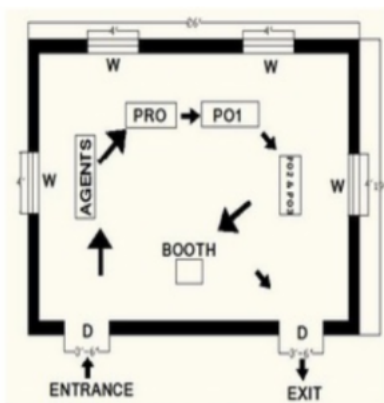

নির্বাচক নিবন্ধন আধিকারিকের স্বাক্ষর

Nazri Naksha

Google Map View

Polling Station Building Front View

Polling Station Front View

Cad View

Key MAP View

1 নাম : নার্গিস খাতুন পিতার নাম: ভোলা সেখ বাড়ির নং : n0197 বয়স : 37 লিঙ্গ : মহিলা	YWL1881721 ফটো উপলব্ধ	2 নাম : রুমা খাতুন পিতার নাম: ভোলা সেখ বাড়ির নং : n0197 বয়স : 36 লিঙ্গ : মহিলা	YWL1881739 ফটো উপলব্ধ	3 নাম : সাবিনা খাতুন স্বামীর নাম: আপসুদীন সে খ বাড়ির নং : এন0164 বয়স : 26 লিঙ্গ : মহিলা	YWL2334233 ফটো উপলব্ধ
4 নাম : আয়েষা খাতুন স্বামীর নাম: শাজাহান সেখ বাড়ির নং : এন0197 বয়স : 28 লিঙ্গ : মহিলা	YWL2542017 ফটো উপলব্ধ	5 নাম : দিলীপ কুমার গুই পিতার নাম: পূর্ণচন্দ্র গুই বাড়ির নং : n0050 বয়স : 39 লিঙ্গ : পুরুষ	JQK2357242 ফটো উপলব্ধ	6 নাম : কুসুম গুই স্বামীর নাম: দিলীপ কুমার গুই বাড়ির নং : n0050 বয়স : 31 লিঙ্গ : মহিলা	YWL1635622 ফটো উপলব্ধ
7 নাম : জয়দেব প্রামানিক পিতার নাম: দিবাকর প্রামানিক বাড়ির নং : n0048 বয়স : 76 লিঙ্গ : পুরুষ	WB/40/278/054346 ফটো উপলব্ধ	8 নাম : মায়ী প্রামানিক পিতার নাম: দিবাকর প্রামানিক বাড়ির নং : n0048 বয়স : 62 লিঙ্গ : মহিলা	WB/40/278/054200 ফটো উপলব্ধ	9 নাম : বর্না প্রামানিক স্বামীর নাম: রাজকুমার প্রামানিক বাড়ির নং : n0055 বয়স : 40 লিঙ্গ : মহিলা	JQK2410439 ফটো উপলব্ধ
10 নাম : শ্যামল প্রামানিক পিতার নাম: বিশ্বনাথ প্রামানিক বাড়ির নং : n0055 বয়স : 44 লিঙ্গ : পুরুষ	JQK2410421 ফটো উপলব্ধ	11 নাম : শিশির প্রামানিক পিতার নাম: বিশ্বনাথ প্রামানিক বাড়ির নং : n0055 বয়স : 40 লিঙ্গ : পুরুষ	JQK2357259 ফটো উপলব্ধ	12 নাম : পদ্মাবতী প্রামানিক স্বামীর নাম: শিশির প্রামানিক বাড়ির নং : n0055 বয়স : 30 লিঙ্গ : মহিলা	YWL1635473 ফটো উপলব্ধ
13 নাম : আসরাফুল মঞ্জিল পিতার নাম: হাশেম মঞ্জিল বাড়ির নং : n0055 বয়স : 38 লিঙ্গ : পুরুষ	YWL1727528 ফটো উপলব্ধ	14 নাম : শ্যামলী প্রামানিক স্বামীর নাম: শ্যামল প্রামানিক বাড়ির নং : n0055 বয়স : 37 লিঙ্গ : মহিলা	YWL1167873 ফটো উপলব্ধ	15 নাম : রাজকুমার প্রামানিক পিতার নাম: বিশ্বনাথ প্রামানিক বাড়ির নং : n0055 বয়স : 47 লিঙ্গ : পুরুষ	JQK1322395 ফটো উপলব্ধ
16 নাম : লক্ষ্মী প্রামানিক স্বামীর নাম: বিশ্বনাথ প্রামানিক বাড়ির নং : n0055 বয়স : 65 লিঙ্গ : মহিলা	YWL2098796 ফটো উপলব্ধ	17 নাম : ভগবতী প্রামানিক স্বামীর নাম: থাকহরি প্রামানিক বাড়ির নং : n0051 বয়স : 72 লিঙ্গ : মহিলা	WB/40/278/054284 ফটো উপলব্ধ	18 নাম : বিল্টু প্রামানিক পিতার নাম: বাসুদেব প্রামানিক বাড়ির নং : n0049 বয়স : 33 লিঙ্গ : পুরুষ	YWL1321991 ফটো উপলব্ধ
19 নাম : তাপসী প্রামানিক স্বামীর নাম: বাসুদেব প্রামানিক বাড়ির নং : n0049 বয়স : 55 লিঙ্গ : মহিলা	WB/40/278/054112 ফটো উপলব্ধ	20 নাম : বাসুদেব প্রামানিক পিতার নাম: দিবাকর প্রামানিক বাড়ির নং : n0049 বয়স : 62 লিঙ্গ : পুরুষ	WB/40/278/054347 ফটো উপলব্ধ	21 নাম : টুস্পা গুই স্বামীর নাম: তাপস গুই বাড়ির নং : n0048 বয়স : 33 লিঙ্গ : মহিলা	YWL1635614 ফটো উপলব্ধ
22 নাম : নীল মনি মান্ডি পিতার নাম: কবিরাজ মান্ডি বাড়ির নং : n0055 বয়স : 49 লিঙ্গ : মহিলা	YWL1795889 ফটো উপলব্ধ	23 নাম : সুনিতা মান্ডি পিতার নাম: গণেশ মান্ডি বাড়ির নং : n0055 বয়স : 33 লিঙ্গ : মহিলা	YWL1795897 ফটো উপলব্ধ	24 নাম : সেন্টু প্রামানিক পিতার নাম: বাসুদেব প্রামানিক বাড়ির নং : n0049 বয়স : 28 লিঙ্গ : পুরুষ	YWL1795913 ফটো উপলব্ধ
25 নাম : মামনি প্রামানিক স্বামীর নাম: বিল্টু প্রামানিক বাড়ির নং : n0263 বয়স : 28 লিঙ্গ : মহিলা	YWL2012946 ফটো উপলব্ধ	26 নাম : সুরজিৎ পাত্র পিতার নাম: সুকুমার পাত্র বাড়ির নং : নং 100 বয়স : 25 লিঙ্গ : পুরুষ	YWL2522803 ফটো উপলব্ধ	27 নাম : কুসুম পাত্র স্বামীর নাম: কেঠধর পাত্র বাড়ির নং : নং 046 বয়স : 23 লিঙ্গ : মহিলা	YWL2537843 ফটো উপলব্ধ
28 নাম : বংশীধর পাত্র পিতার নাম: সনাতন পাত্র বাড়ির নং : n0046 বয়স : 57 লিঙ্গ : পুরুষ	YWL2098804 ফটো উপলব্ধ	29 নাম : মাদহী পাত্র স্বামীর নাম: বংশীধর পাত্র বাড়ির নং : n0046 বয়স : 52 লিঙ্গ : মহিলা	YWL2098812 ফটো উপলব্ধ	30 নাম : বাবলু পাত্র পিতার নাম: সনাতন পাত্র বাড়ির নং : n0046 বয়স : 50 লিঙ্গ : পুরুষ	WB/40/278/054195 ফটো উপলব্ধ