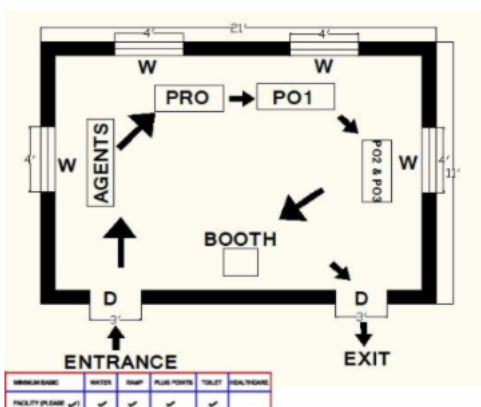

নির্বাচক নিবন্ধন আধিকারিকের স্বাক্ষর

Nazri Naksha

Google Map View

Polling Station Building Front View

Polling Station Front View

Cad View

Key MAP View

1 নাম : সেখ আকবর আলি পিতার নাম : শেখ আব্দুল আলিম বাড়ির নং : এন0033 বয়স : 67 লিঙ্গ : পুরুষ	JQK2099240 ফটো উপলব্ধ	2 নাম : সেখ আকবর আলি পিতার নাম : সেখ আবজেল হক বাড়ির নং : n0089 বয়স : 67 লিঙ্গ : পুরুষ	YWL2161222 ফটো উপলব্ধ	3 নাম : সেখ আসরফ আলি পিতার নাম : সেখ আবজেল বাড়ির নং : n0089 বয়স : 70 লিঙ্গ : পুরুষ	YWL2161586 ফটো উপলব্ধ
4 নাম : আজমিরা বিবি সেখ স্বামীর নাম : সেখ আকবর আলি বাড়ির নং : n0089 বয়স : 61 লিঙ্গ : মহিলা	YWL2161230 ফটো উপলব্ধ	5 নাম : রিজিয়া বিবি সেখ স্বামীর নাম : সেখ আসরফ আলি বাড়ির নং : n0089 বয়স : 67 লিঙ্গ : মহিলা	YWL2161602 ফটো উপলব্ধ	6 নাম : আসফিরা বেগম স্বামীর নাম : সেখ রবিউল আলম বাড়ির নং : n0089 বয়স : 38 লিঙ্গ : মহিলা	YWL0835512 ফটো উপলব্ধ
7 নাম : নয়নতারা মণ্ডল স্বামীর নাম : রাজীব মণ্ডল বাড়ির নং : n0281 বয়স : 38 লিঙ্গ : মহিলা	YWL1184076 ফটো উপলব্ধ	8 নাম : সবিলা হোসেন স্বামীর নাম : শেখ মহঃ জাকির হোসেন বাড়ির নং : n0107 বয়স : 46 লিঙ্গ : মহিলা	YWL1489525 ফটো উপলব্ধ	9 নাম : টুম্পা বিবি স্বামীর নাম : সেখ রফিকুল বাড়ির নং : n0118 বয়স : 29 লিঙ্গ : মহিলা	YWL1967538 ফটো উপলব্ধ
10 নাম : সেখ জয়নাল আবেদিন পিতার নাম : ইউনাস সেখ বাড়ির নং : n0083 বয়স : 52 লিঙ্গ : পুরুষ	WB/40/278/564051 ফটো উপলব্ধ	11 নাম : সেখ মহম্মদ ইসরাফিল পিতার নাম : সেখ গোলাম রব্বানী বাড়ির নং : n0083 বয়স : 75 লিঙ্গ : পুরুষ	WB/40/278/564471 ফটো উপলব্ধ	12 নাম : মহিবুদ্দিন সেখ পিতার নাম : সেখ আব্দুল হামিদ বাড়ির নং : n0084 বয়স : 28 লিঙ্গ : পুরুষ	YWL1847896 ফটো উপলব্ধ
13 নাম : আসরাফুল আলম সেখ পিতার নাম : আব্দুল জব্বার সেখ বাড়ির নং : n0083 বয়স : 36 লিঙ্গ : পুরুষ	YWL0837310 ফটো উপলব্ধ	14 নাম : সেখ সাহিদ আফরিদি পিতার নাম : সেখ জয়নাল আবেদিন বাড়ির নং : n0083 বয়স : 27 লিঙ্গ : পুরুষ	YWL1924950 ফটো উপলব্ধ	15 নাম : নাফিসা বেগম স্বামীর নাম : সেখ জুলফিকার আলি বাড়ির নং : এন0108 বয়স : 45 লিঙ্গ : মহিলা	JQK2485753 ফটো উপলব্ধ
16 নাম : মিমজানুল হক স্বামীর নাম : মনিরুল সেখ বাড়ির নং : n0082 বয়স : 30 লিঙ্গ : মহিলা	YWL1686708 ফটো উপলব্ধ	17 নাম : সেখ হজরত পিতার নাম : হোসান আলি সেখ বাড়ির নং : এন0326 বয়স : 43 লিঙ্গ : পুরুষ	JQK1963107 ফটো উপলব্ধ	18 নাম : সেখ রবিউল আলম পিতার নাম : সেখ আকবর আলি বাড়ির নং : n0089 বয়স : 52 লিঙ্গ : পুরুষ	WB/40/278/564579 ফটো উপলব্ধ
19 নাম : মতিউল্লাহ বিবি সেখ স্বামীর নাম : সেখ নাজিবুর রহমান বাড়ির নং : n0111 বয়স : 55 লিঙ্গ : মহিলা	YWL2453165 ফটো উপলব্ধ	20 নাম : সেখ সাদাত হোসেন পিতার নাম : সেখ আসরফ আলি বাড়ির নং : n0089 বয়স : 33 লিঙ্গ : পুরুষ	YWL1489558 ফটো উপলব্ধ	21 নাম : রোকেয়া বিবি সেখ স্বামীর নাম : ইউনাস সেখ বাড়ির নং : n0083 বয়স : 70 লিঙ্গ : মহিলা	WB/40/278/564155 ফটো উপলব্ধ
22 নাম : সেখ মহঃ জাকির হোসেন পিতার নাম : ইউনাস সেখ বাড়ির নং : n0137 বয়স : 50 লিঙ্গ : পুরুষ	WB/40/278/564560 ফটো উপলব্ধ	23 নাম : সেখ রাজা পিতার নাম : রসন সেখ বাড়ির নং : N0345 বয়স : 24 লিঙ্গ : পুরুষ	YWL2263515 ফটো উপলব্ধ	24 নাম : উর্মিলা খাতুন স্বামীর নাম : আব্দুল উকিল সেখ বাড়ির নং : N0040 বয়স : 30 লিঙ্গ : মহিলা	YWL2263929 ফটো উপলব্ধ
25 নাম : চম্পাবিবি সেখ স্বামীর নাম : কুতুবুদ্দিন সেখ বাড়ির নং : n0040 বয়স : 49 লিঙ্গ : মহিলা	JQK1586817 ফটো উপলব্ধ	26 নাম : সেখ কুতুবুদ্দিন পিতার নাম : তাহির সেখ বাড়ির নং : n0140 বয়স : 58 লিঙ্গ : পুরুষ	YWL2453157 ফটো উপলব্ধ	27 নাম : সাইনুর বেগম সেখ স্বামীর নাম : সেখ সুলতান বাড়ির নং : n0125 বয়স : 35 লিঙ্গ : মহিলা	YWL1193994 ফটো উপলব্ধ
28 নাম : সুলতান সেখ পিতার নাম : গহর আলি সেখ বাড়ির নং : n0125 বয়স : 42 লিঙ্গ : পুরুষ	JQK2099232 ফটো উপলব্ধ	29 নাম : সোনাহার বিবি সেখ স্বামীর নাম : শেখ হুসৈন আলি বাড়ির নং : n0125 বয়স : 42 লিঙ্গ : মহিলা	YWL2159317 ফটো উপলব্ধ	30 নাম : সেখ লুৎফুর রহমান পিতার নাম : আজগর আলি সেখ বাড়ির নং : n0279 বয়স : 52 লিঙ্গ : পুরুষ	YWL1594845 ফটো উপলব্ধ