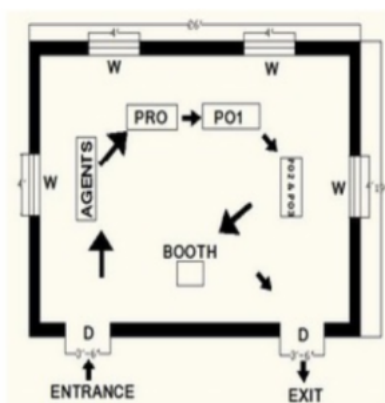

নির্বাচক নিবন্ধন আধিকারিকের স্বাক্ষর

Nazri Naksha

Google Map View

Polling Station Building Front View

Polling Station Front View

Cad View

Key MAP View

1 নাম : অসিত কোলে পিতার নাম: গগন কোলে বাড়ির নং : n0119 বয়স : 62 লিঙ্গ : পুরুষ	WB/40/278/567167	ফটো উপলব্ধ	2 নাম : বন্দনা কোলে স্বামীর নাম: অসিত কোলে বাড়ির নং : n0119 বয়স : 58 লিঙ্গ : মহিলা	WB/40/278/567166	ফটো উপলব্ধ	3 নাম : তন্ময় কোলে পিতার নাম: অসিত কোলে বাড়ির নং : n0119 বয়স : 37 লিঙ্গ : পুরুষ	YWL0844274	ফটো উপলব্ধ
4 নাম : পাপিয়া কোলে স্বামীর নাম: তন্ময় কোলে বাড়ির নং : n0119 বয়স : 34 লিঙ্গ : মহিলা	YWL1595222	ফটো উপলব্ধ	5 নাম : বুল্টি কোলে স্বামীর নাম: বিশজিৎ কোলে বাড়ির নং : n0120 বয়স : 32 লিঙ্গ : মহিলা	YWL1489855	ফটো উপলব্ধ	6 নাম : ইন্দ্রজিৎ কোলে পিতার নাম: মন্টু কোলে বাড়ির নং : n0120 বয়স : 38 লিঙ্গ : পুরুষ	YWL0844308	ফটো উপলব্ধ
7 নাম : হরিহর কোলে পিতার নাম: দাওয়ান কোলে বাড়ির নং : n0054 বয়স : 62 লিঙ্গ : পুরুষ	WB/40/278/567121	ফটো উপলব্ধ	8 নাম : প্রভাত কোলে পিতার নাম: দুর্গা কোলে বাড়ির নং : n0065 বয়স : 53 লিঙ্গ : পুরুষ	WB/40/278/567389	ফটো উপলব্ধ	9 নাম : হাজু কোলে পিতার নাম: দুর্গা কোলে বাড়ির নং : n0066 বয়স : 71 লিঙ্গ : পুরুষ	YWL2158822	ফটো উপলব্ধ
10 নাম : ভারতী কোলে স্বামীর নাম: হাজু কোলে বাড়ির নং : n0066 বয়স : 60 লিঙ্গ : মহিলা	YWL2158806	ফটো উপলব্ধ	11 নাম : দেবশীষ কোলে পিতার নাম: হাজু কোলে বাড়ির নং : n0066 বয়স : 41 লিঙ্গ : পুরুষ	JQK2350486	ফটো উপলব্ধ	12 নাম : পারুল কোলে স্বামীর নাম: ফকির কোলে বাড়ির নং : n0067 বয়স : 66 লিঙ্গ : মহিলা	WB/40/278/567076	ফটো উপলব্ধ
13 নাম : দিলীপ কোলে পিতার নাম: ফকির কোলে বাড়ির নং : n0067 বয়স : 52 লিঙ্গ : পুরুষ	YWL2579530	ফটো উপলব্ধ	14 নাম : কল্পনা কোলে স্বামীর নাম: সুফল কোলে বাড়ির নং : n0122 বয়স : 58 লিঙ্গ : মহিলা	WB/40/278/567186	ফটো উপলব্ধ	15 নাম : বাপন কোলে পিতার নাম: সুফল কোলে বাড়ির নং : n0122 বয়স : 39 লিঙ্গ : পুরুষ	JQK2390292	ফটো উপলব্ধ
16 নাম : পূর্ণিমা কোলে স্বামীর নাম: সুধীর কোলে বাড়ির নং : n0122 বয়স : 52 লিঙ্গ : মহিলা	WB/40/278/567187	ফটো উপলব্ধ	17 নাম : পদ্ম কোলে স্বামীর নাম: মধু কোলে বাড়ির নং : n0123 বয়স : 62 লিঙ্গ : মহিলা	WB/40/278/567020	ফটো উপলব্ধ	18 নাম : কিশোর কুমার কোলে পিতার নাম: মধুসূদন কোলে বাড়ির নং : n0123 বয়স : 40 লিঙ্গ : পুরুষ	YWL0844357	ফটো উপলব্ধ
19 নাম : নিমাই কোলে পিতার নাম: গগন কোলে বাড়ির নং : n0124 বয়স : 60 লিঙ্গ : পুরুষ	WB/40/278/567244	ফটো উপলব্ধ	20 নাম : অশোকা কোলে স্বামীর নাম: নিমাই কোলে বাড়ির নং : n0124 বয়স : 55 লিঙ্গ : মহিলা	WB/40/278/567022	ফটো উপলব্ধ	21 নাম : কাঞ্চন কোলে স্বামীর নাম: চিত্তরঞ্জন কোলে বাড়ির নং : n0125 বয়স : 64 লিঙ্গ : মহিলা	WB/40/278/567449	ফটো উপলব্ধ
22 নাম : সঞ্জয় কোলে পিতার নাম: চিত্তরঞ্জন কোলে বাড়ির নং : n0125 বয়স : 42 লিঙ্গ : পুরুষ	JQK2350478	ফটো উপলব্ধ	23 নাম : চিত্তরঞ্জন কোলে পিতার নাম: দাওয়ান কোলে বাড়ির নং : n0125 বয়স : 60 লিঙ্গ : পুরুষ	WB/40/278/567392	ফটো উপলব্ধ	24 নাম : সঞ্জয় কোলে পিতার নাম: নবকুমার কোলে বাড়ির নং : n0115 বয়স : 46 লিঙ্গ : পুরুষ	JQK1347707	ফটো উপলব্ধ
25 নাম : মুনমুন কোলে স্বামীর নাম: সঞ্জয় কোলে বাড়ির নং : n0115 বয়স : 38 লিঙ্গ : মহিলা	JQK2390300	ফটো উপলব্ধ	26 নাম : অমর ঘোষ পিতার নাম: মুক্তি ঘোষ বাড়ির নং : n0115 বয়স : 48 লিঙ্গ : পুরুষ	WB/40/278/567243	ফটো উপলব্ধ	27 নাম : মঞ্জু ঘোষ স্বামীর নাম: অমর ঘোষ বাড়ির নং : n0115 বয়স : 41 লিঙ্গ : মহিলা	JQK2125714	ফটো উপলব্ধ
28 নাম : রীনা কোলে স্বামীর নাম: সুশান্ত কোলে বাড়ির নং : n0115 বয়স : 50 লিঙ্গ : মহিলা	WB/40/278/567248	ফটো উপলব্ধ	29 নাম : তন্দ্রা কোলে স্বামীর নাম: উত্তম কোলে বাড়ির নং : n0118 বয়স : 49 লিঙ্গ : মহিলা	JQK1347855	ফটো উপলব্ধ	30 নাম : অজয় কোলে পিতার নাম: নারায়ন কোলে বাড়ির নং : n0118 বয়স : 52 লিঙ্গ : পুরুষ	YWL2158566	ফটো উপলব্ধ