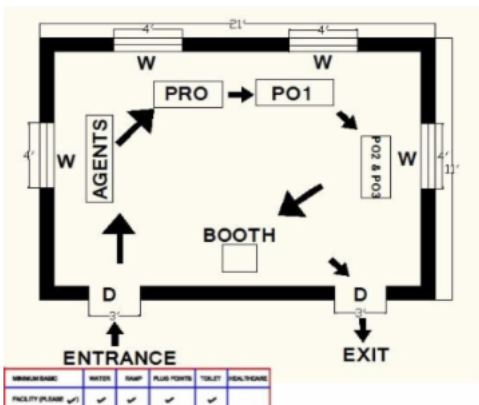

নির্বাচক নিবন্ধন আধিকারিকের স্বাক্ষর

Nazri Naksha

Google Map View

Polling Station Building Front View

Polling Station Front View

Cad View

Key MAP View

1 নাম : আরজিনা খাতুন পিতার নাম: আজমত আলি সেখ বাড়ির নং : n0166 বয়স : 27 লিঙ্গ : মহিলা	YWL2015709 ফটো উপলব্ধ	2 নাম : সালমা বিবি স্বামীর নাম: মহিবুল সেখ বাড়ির নং : n0167 বয়স : 27 লিঙ্গ : মহিলা	YWL2016871 ফটো উপলব্ধ	3 নাম : সামিনুর খাতুন পিতার নাম: সাফেদ আলি মন্ডল বাড়ির নং : n0169 বয়স : 26 লিঙ্গ : মহিলা	YWL2015758 ফটো উপলব্ধ
4 নাম : আফসোনা খাতুন পিতার নাম: নওসাদ আলি মন্ডল বাড়ির নং : n0170 বয়স : 26 লিঙ্গ : মহিলা	YWL2017226 ফটো উপলব্ধ	5 নাম : জাকির মল্লিক পিতার নাম: গেনী মল্লিক বাড়ির নং : এন০১২৬ বয়স : 52 লিঙ্গ : পুরুষ	YWL2064277 ফটো উপলব্ধ	6 নাম : সামসুল্লাহ খাতুন স্বামীর নাম: বাগবুল মন্ডল বাড়ির নং : এন0027 বয়স : 37 লিঙ্গ : মহিলা	KGX2962116 ফটো উপলব্ধ
7 নাম : নারগিস মন্ডল স্বামীর নাম: হাবিল হোসেন মন্ডল বাড়ির নং : n0157 বয়স : 31 লিঙ্গ : মহিলা	ZUM1642560 ফটো উপলব্ধ	8 নাম : মহম্মদ অমর ফারুক মন্ডল পিতার নাম: নবীনওয়াজ মন্ডল বাড়ির নং : এন00124 বয়স : 23 লিঙ্গ : পুরুষ	YWL2406544 ফটো উপলব্ধ	9 নাম : প্রসেনজিৎ দাস পিতার নাম: অজিত দাস বাড়ির নং : n0013 বয়স : 33 লিঙ্গ : পুরুষ	YWL1284710 ফটো উপলব্ধ
10 নাম : দীপঙ্কর দাস পিতার নাম: পরেশ দাস বাড়ির নং : n0015 বয়স : 32 লিঙ্গ : পুরুষ	YWL1490135 ফটো উপলব্ধ	11 নাম : রানা দাস পিতার নাম: খোকন দাস বাড়ির নং : n0165 বয়স : 27 লিঙ্গ : পুরুষ	YWL2020741 ফটো উপলব্ধ	12 নাম : অনিমা দাস স্বামীর নাম: উত্তম দাস বাড়ির নং : n0014 বয়স : 31 লিঙ্গ : মহিলা	YWL1925916 ফটো উপলব্ধ
13 নাম : শ্যামলী দাস স্বামীর নাম: দীপঙ্কর দাস বাড়ির নং : এন0015 বয়স : 27 লিঙ্গ : মহিলা	YWL1917046 ফটো উপলব্ধ	14 নাম : খোকন দাস পিতার নাম: অনিল দাস বাড়ির নং : N4125 বয়স : 56 লিঙ্গ : পুরুষ	YWL2230936 ফটো উপলব্ধ	15 নাম : উত্তম দাস পিতার নাম: জীবন দাস বাড়ির নং : n0014 বয়স : 36 লিঙ্গ : পুরুষ	DWH2809382 ফটো উপলব্ধ
16 নাম : রাজ্জাক মন্ডল পিতার নাম: হানিফ মন্ডল বাড়ির নং : N0015 বয়স : 24 লিঙ্গ : পুরুষ	YWL2316495 ফটো উপলব্ধ	17 নাম : রুমা দাস স্বামীর নাম: প্রসেনজীত দাস বাড়ির নং : এন0013 বয়স : 29 লিঙ্গ : মহিলা	YWL2363786 ফটো উপলব্ধ	18 নাম : রূপালী দাস স্বামীর নাম: খোকন দাস বাড়ির নং : N415 বয়স : 51 লিঙ্গ : মহিলা	YWL2231017 ফটো উপলব্ধ
19 নাম : পতিত দাস পিতার নাম: নারান দাস বাড়ির নং : n0016 বয়স : 45 লিঙ্গ : পুরুষ	DWH2809390 ফটো উপলব্ধ	20 নাম : বন্দনা দাস স্বামীর নাম: পতিত দাস বাড়ির নং : n0016 বয়স : 28 লিঙ্গ : মহিলা	YWL1925841 ফটো উপলব্ধ	21 নাম : শ্রাবন্তী রুইদাস স্বামীর নাম: উত্তম রুইদাস বাড়ির নং : n0016 বয়স : 30 লিঙ্গ : মহিলা	YWL1766658 ফটো উপলব্ধ
22 নাম : উত্তম দাস মায়ের নাম: অঞ্জলী দাস বাড়ির নং : n0016 বয়স : 38 লিঙ্গ : পুরুষ	YWL1284702 ফটো উপলব্ধ	23 নাম : অঞ্জলী দাস স্বামীর নাম: নারায়ন দাস বাড়ির নং : n0016 বয়স : 63 লিঙ্গ : মহিলা	WB/39/275/183035 ফটো উপলব্ধ	24 নাম : বিশ্বনাথ দাস পিতার নাম: নারায়ন দাস বাড়ির নং : n0016 বয়স : 64 লিঙ্গ : পুরুষ	DWH1840040 ফটো উপলব্ধ
25 নাম : শ্যামল দাস পিতার নাম: খোকন দাস বাড়ির নং : n0015 বয়স : 29 লিঙ্গ : পুরুষ	YWL1766450 ফটো উপলব্ধ	26 নাম : মমতা দাস স্বামীর নাম: দিলীপ দাস বাড়ির নং : n0015 বয়স : 43 লিঙ্গ : মহিলা	DWH2627313 ফটো উপলব্ধ	27 নাম : নিধন দাস পিতার নাম: সুধাময় দাস বাড়ির নং : n0015 বয়স : 65 লিঙ্গ : পুরুষ	WB/39/275/183293 ফটো উপলব্ধ
28 নাম : নমিতা দাস স্বামীর নাম: পরেশ দাস বাড়ির নং : n0015 বয়স : 62 লিঙ্গ : মহিলা	WB/39/275/183050 ফটো উপলব্ধ	29 নাম : পরেশ দাস পিতার নাম: সুধাময় দাস বাড়ির নং : n0015 বয়স : 67 লিঙ্গ : পুরুষ	WB/39/275/183242 ফটো উপলব্ধ	30 নাম : প্রতাপ দাস মায়ের নাম: জীবন দাস বাড়ির নং : n0014 বয়স : 33 লিঙ্গ : পুরুষ	YWL1489970 ফটো উপলব্ধ