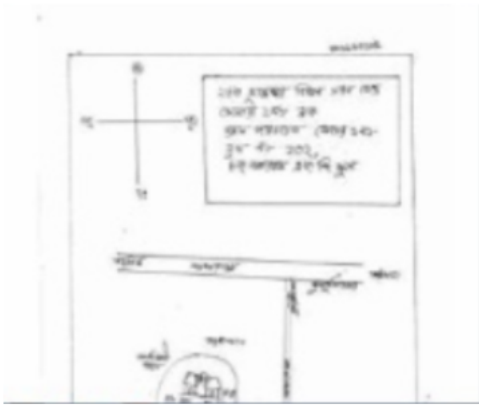

Nazri Naksha