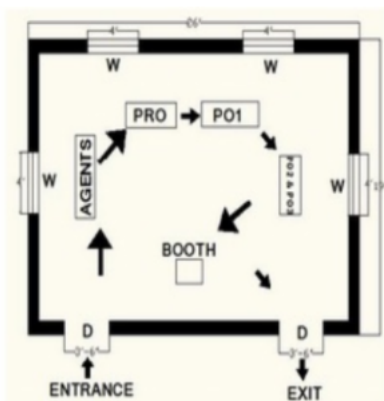

নির্বাচক নিবন্ধন আধিকারিকের স্বাক্ষর

Nazri Naksha

Google Map View

Polling Station Building Front View

Polling Station Front View

Cad View

Key MAP View

1 নাম : রকিয়াবিবি স্বামীর নাম: জাহেরালি সাহা বাড়ির নং : n0006 বয়স : 71 লিঙ্গ : মহিলা	WB/40/278/030131	ফটো উপলব্ধ	2 নাম : আভা বেগম স্বামীর নাম: রফিকুল ইসলাম বাড়ির নং : n0264 বয়স : 30 লিঙ্গ : মহিলা	YWL1976042	ফটো উপলব্ধ	3 নাম : কল্যাণী মুখার্জী (দাস) স্বামীর নাম: হেমন্ত দাস বাড়ির নং : n0139 বয়স : 30 লিঙ্গ : মহিলা	YWL1972959	ফটো উপলব্ধ
4 নাম : মৌবনী মুখার্জী (পাল) স্বামীর নাম: দেবশীষ পাল বাড়ির নং : n0064 বয়স : 26 লিঙ্গ : মহিলা	YWL1973007	ফটো উপলব্ধ	5 নাম : জ্যোত্স্না শা স্বামীর নাম: আলাউদ্দিন শা বাড়ির নং : n0006 বয়স : 37 লিঙ্গ : মহিলা	YWL1322403	ফটো উপলব্ধ	6 নাম : রিজিয়া পারভীনবিবি পিতার নাম: সামসুল আলি শা বাড়ির নং : n0006 বয়স : 40 লিঙ্গ : মহিলা	YWL1322411	ফটো উপলব্ধ
7 নাম : আলাউদ্দিন শা পিতার নাম: জাহের আলি শা বাড়ির নং : n0006 বয়স : 38 লিঙ্গ : পুরুষ	JQK2491546	ফটো উপলব্ধ	8 নাম : সামসুলআলি সা পিতার নাম: জাহেরআলি সা বাড়ির নং : N0006 বয়স : 43 লিঙ্গ : পুরুষ	JQK1909910	ফটো উপলব্ধ	9 নাম : নাইস খাতুন পিতার নাম: রবিউল আলম বাড়ির নং : N009 বয়স : 24 লিঙ্গ : মহিলা	YWL2207306	ফটো উপলব্ধ
10 নাম : রবিউল আলম পিতার নাম: মেহের আলি আলম বাড়ির নং : n0009 বয়স : 49 লিঙ্গ : পুরুষ	WB/40/278/030439	ফটো উপলব্ধ	11 নাম : সাফিয়া বেগম স্বামীর নাম: রবিউল আলম বাড়ির নং : n0009 বয়স : 43 লিঙ্গ : মহিলা	JQK2137115	ফটো উপলব্ধ	12 নাম : অর্ক ঘোষ পিতার নাম: নির্মল ঘোষ বাড়ির নং : n0051 বয়স : 30 লিঙ্গ : পুরুষ	YWL1635895	ফটো উপলব্ধ
13 নাম : নির্মল ঘোষ পিতার নাম: গদাধর ঘোষ বাড়ির নং : n0051 বয়স : 57 লিঙ্গ : পুরুষ	JQK1323153	ফটো উপলব্ধ	14 নাম : ভানুমতি ঘোষ স্বামীর নাম: সুভাষ ঘোষ বাড়ির নং : n0050 বয়স : 64 লিঙ্গ : মহিলা	WB/40/278/030216	ফটো উপলব্ধ	15 নাম : রাধারানী ঘোষ স্বামীর নাম: মানিক ঘোষ বাড়ির নং : n0050 বয়স : 83 লিঙ্গ : মহিলা	WB/40/278/030680	ফটো উপলব্ধ
16 নাম : প্রসেনজিৎ ঘোষ পিতার নাম: জটাইকৃষ্ণ ঘোষ বাড়ির নং : n0048 বয়স : 31 লিঙ্গ : পুরুষ	YWL1526763	ফটো উপলব্ধ	17 নাম : বিলাস চন্দ্র ঘোষ পিতার নাম: বিকাশ ঘোষ বাড়ির নং : n0269 বয়স : 26 লিঙ্গ : পুরুষ	YWL2020311	ফটো উপলব্ধ	18 নাম : অংশুমান ঘোষ পিতার নাম: আশুতোষ ঘোষ বাড়ির নং : n0229 বয়স : 26 লিঙ্গ : পুরুষ	YWL1972868	ফটো উপলব্ধ
19 নাম : খগেন্দ্র নাথ ঘোষ পিতার নাম: গনেশ ঘোষ বাড়ির নং : n0014 বয়স : 80 লিঙ্গ : পুরুষ	WB/40/278/030019	ফটো উপলব্ধ	20 নাম : পিনাকী ঘোষ পিতার নাম: ধনঞ্জয় ঘোষ বাড়ির নং : এন0044 বয়স : 47 লিঙ্গ : পুরুষ	YWL2337392	ফটো উপলব্ধ	21 নাম : অক্ষয় কুমার ঘোষ পিতার নাম: দয়াল হরি ঘোষ বাড়ির নং : n0265 বয়স : 26 লিঙ্গ : পুরুষ	YWL1976059	ফটো উপলব্ধ
22 নাম : অমিয় কুমার ঘোষ পিতার নাম: খগেন্দ্র নাথ ঘোষ বাড়ির নং : n0014 বয়স : 52 লিঙ্গ : পুরুষ	YWL2207926	ফটো উপলব্ধ	23 নাম : শিউলী পাল ঘোষ স্বামীর নাম: মহেন্দ্র ঘোষ বাড়ির নং : n0050 বয়স : 29 লিঙ্গ : মহিলা	YWL1727932	ফটো উপলব্ধ	24 নাম : সঞ্চিতা ঘোষ পিতার নাম: বিধান ঘোষ বাড়ির নং : এন0032 বয়স : 25 লিঙ্গ : মহিলা	YWL2027894	ফটো উপলব্ধ
25 নাম : পূজা ঘোষ স্বামীর নাম: প্রোসেনজিৎ ঘোষ বাড়ির নং : এন0048 বয়স : 25 লিঙ্গ : মহিলা	YWL2027795	ফটো উপলব্ধ	26 নাম : স্নিগ্ধা ঘোষ পিতার নাম: মাধব ঘোষ বাড়ির নং : N0014 বয়স : 24 লিঙ্গ : মহিলা	YWL2207595	ফটো উপলব্ধ	27 নাম : তমাল কান্তি ঘোষ পিতার নাম: গণেশচন্দ্র ঘোষ বাড়ির নং : এন0016 বয়স : 72 লিঙ্গ : পুরুষ	YWL2337640	ফটো উপলব্ধ
28 নাম : বিভাশ ঘোষ পিতার নাম: বিকাশ ঘোষ বাড়ির নং : 1 বয়স : 23 লিঙ্গ : পুরুষ	YWL2337459	ফটো উপলব্ধ	29 নাম : ষড়ানন ঘোষ পিতার নাম: মধুসূদন ঘোষ বাড়ির নং : এন0046 বয়স : 43 লিঙ্গ : পুরুষ	YWL2337475	ফটো উপলব্ধ	30 নাম : বিমল কান্তি ঘোষ পিতার নাম: তমাল কান্তি ঘোষ বাড়ির নং : শুশুনা বয়স : 38 লিঙ্গ : পুরুষ	JQK2356103	ফটো উপলব্ধ