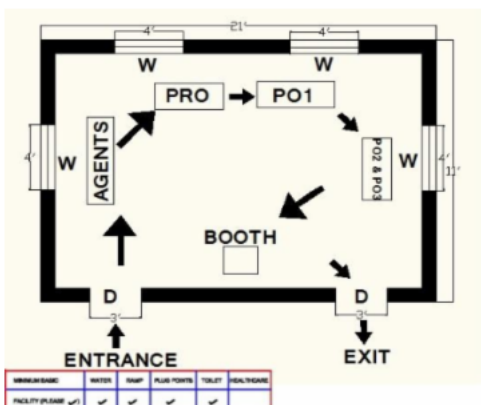

নির্বাচক নিবন্ধন আধিকারিকের স্বাক্ষর

Nazri Naksha

Google Map View

Polling Station Building Front View

Polling Station Front View

Cad View

Key MAP View

1 নাম : লাবনী দাস স্বামীর নাম: অমিত কুমার দাস বাড়ির নং : এন০১০৭ বয়স : 31 লিঙ্গ : মহিলা	YWL2067262 ফটো উপলব্ধ	2 নাম : সায়নি বারিক পিতার নাম: কাজল বারিক বাড়ির নং : এন০০৪৭ বয়স : 25 লিঙ্গ : মহিলা	YWL2067023 ফটো উপলব্ধ	3 নাম : সন্দীপ বারিক পিতার নাম: প্রদীপ বারিক বাড়ির নং : এন0089 বয়স : 23 লিঙ্গ : পুরুষ	YWL2369262 ফটো উপলব্ধ
4 নাম : তুহিন কয়াল পিতার নাম: নব কুমার কয়াল বাড়ির নং : এন0048 বয়স : 24 লিঙ্গ : পুরুষ	YWL2368934 ফটো উপলব্ধ	5 নাম : জিত কয়াল পিতার নাম: তাপস কয়াল বাড়ির নং : এন0047 বয়স : 21 লিঙ্গ : পুরুষ	YWL2489011 ফটো উপলব্ধ	6 নাম : বর্ষা কয়াল পিতার নাম: স্বপন কয়াল বাড়ির নং : এন0048 বয়স : 22 লিঙ্গ : মহিলা	YWL2489037 ফটো উপলব্ধ
7 নাম : মিতালী কয়াল স্বামীর নাম: স্বপন কয়াল বাড়ির নং : n0048 বয়স : 44 লিঙ্গ : মহিলা	DWH2204089 ফটো উপলব্ধ	8 নাম : জ্যোৎস্না কয়াল স্বামীর নাম: অশোক কয়াল বাড়ির নং : n0047 বয়স : 50 লিঙ্গ : মহিলা	DWH0367169 ফটো উপলব্ধ	9 নাম : নবকুমার কয়াল পিতার নাম: নারায়নচন্দ্র কয়াল বাড়ির নং : n0048 বয়স : 56 লিঙ্গ : পুরুষ	WB/39/275/192295 ফটো উপলব্ধ
10 নাম : দীপালী কয়াল স্বামীর নাম: নবকুমার কয়াল বাড়ির নং : n0048 বয়স : 49 লিঙ্গ : মহিলা	DWH1750744 ফটো উপলব্ধ	11 নাম : স্বপন কয়াল পিতার নাম: নারায়নচন্দ্র কয়াল বাড়ির নং : n0048 বয়স : 51 লিঙ্গ : পুরুষ	WB/39/275/192600 ফটো উপলব্ধ	12 নাম : প্রদীপ বারিক পিতার নাম: কৃষ্ণচন্দ্র বারিক বাড়ির নং : n0047 বয়স : 63 লিঙ্গ : পুরুষ	WB/39/275/192012 ফটো উপলব্ধ
13 নাম : বীথি বারিক পিতার নাম: প্রদীপ বারিক বাড়ির নং : n0047 বয়স : 31 লিঙ্গ : মহিলা	YWL1597319 ফটো উপলব্ধ	14 নাম : কাজল বারিক পিতার নাম: কৃষ্ণচন্দ্র বারিক বাড়ির নং : n0047 বয়স : 55 লিঙ্গ : পুরুষ	WB/39/275/192559 ফটো উপলব্ধ	15 নাম : শোভা বারিক স্বামীর নাম: কাজল বারিক বাড়ির নং : n0047 বয়স : 51 লিঙ্গ : মহিলা	WB/39/275/192534 ফটো উপলব্ধ
16 নাম : তাপস কয়াল পিতার নাম: মধুসূদন কয়াল বাড়ির নং : n0047 বয়স : 59 লিঙ্গ : পুরুষ	WB/39/275/192726 ফটো উপলব্ধ	17 নাম : সীমা কয়াল স্বামীর নাম: তাপস কয়াল বাড়ির নং : n0047 বয়স : 51 লিঙ্গ : মহিলা	YWL2610715 ফটো উপলব্ধ	18 নাম : দীপ কয়াল পিতার নাম: তাপস কয়াল বাড়ির নং : n0047 বয়স : 29 লিঙ্গ : পুরুষ	YWL1768191 ফটো উপলব্ধ
19 নাম : অশোক কয়াল পিতার নাম: মধুসূদন কয়াল বাড়ির নং : n0047 বয়স : 54 লিঙ্গ : পুরুষ	YWL2570539 ফটো উপলব্ধ	20 নাম : সুসমা বারিক স্বামীর নাম: প্রদীপ বারিক বাড়ির নং : n0047 বয়স : 52 লিঙ্গ : মহিলা	WB/39/275/192128 ফটো উপলব্ধ	21 নাম : পুষ্পালা কয়াল স্বামীর নাম: মধুসূদন কয়াল বাড়ির নং : n0047 বয়স : 71 লিঙ্গ : মহিলা	WB/39/275/192212 ফটো উপলব্ধ
22 নাম : অরুণ কর পিতার নাম: অজয় কর বাড়ির নং : n0170 বয়স : 29 লিঙ্গ : পুরুষ	YWL1768175 ফটো উপলব্ধ	23 নাম : পূর্ণিমা কর স্বামীর নাম: অজয় কর বাড়ির নং : n0170 বয়স : 51 লিঙ্গ : মহিলা	WB/39/275/192822 ফটো উপলব্ধ	24 নাম : অজয় কর পিতার নাম: গোবিন্দ কর বাড়ির নং : n0170 বয়স : 59 লিঙ্গ : পুরুষ	DWH1897479 ফটো উপলব্ধ
25 নাম : মহামায়া কর স্বামীর নাম: গোবিন্দ কর বাড়ির নং : n0170 বয়স : 83 লিঙ্গ : মহিলা	DWH1897511 ফটো উপলব্ধ	26 নাম : সৌমেন কর পিতার নাম: রঘুনাথ কর বাড়ির নং : n0023 বয়স : 31 লিঙ্গ : পুরুষ	YWL1597236 ফটো উপলব্ধ	27 নাম : রঘুনাথ কর পিতার নাম: বলাই কর বাড়ির নং : n0023 বয়স : 55 লিঙ্গ : পুরুষ	WB/39/275/192765 ফটো উপলব্ধ
28 নাম : সরস্বতী কর স্বামীর নাম: কেষ্ট কর বাড়ির নং : n0170 বয়স : 42 লিঙ্গ : মহিলা	DWH2203339 ফটো উপলব্ধ	29 নাম : সুবোধ কর পিতার নাম: প্রসন্ন কর বাড়ির নং : n0022 বয়স : 59 লিঙ্গ : পুরুষ	WB/39/275/192015 ফটো উপলব্ধ	30 নাম : চন্দ্রানী কর স্বামীর নাম: সুবোধ কর বাড়ির নং : n0022 বয়স : 49 লিঙ্গ : মহিলা	DWH1751072 ফটো উপলব্ধ