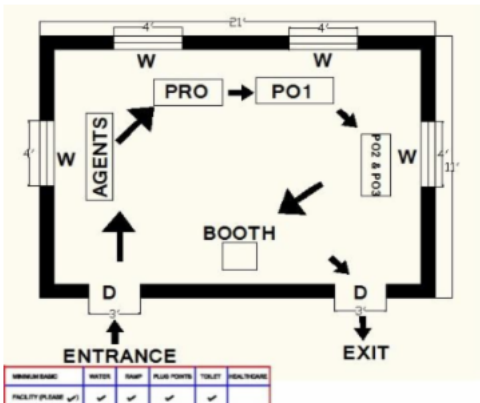

নির্বাচক নিবন্ধন আধিকারিকের স্বাক্ষর

Nazri Naksha

Google Map View

Polling Station Building Front View

Polling Station Front View

Cad View

Key MAP View

1 নাম : মৌসুমি বাগ (কর্মকার) স্বামীর নাম: বিকাশ কর্মকার বাড়ির নং : n0181 বয়স : 33 লিঙ্গ : মহিলা	YWL1768134 ফটো উপলব্ধ	2 নাম : চন্দনা কর স্বামীর নাম: লক্ষ্মীনারায়ন কর বাড়ির নং : n0187 বয়স : 63 লিঙ্গ : মহিলা	WB/39/275/192563 ফটো উপলব্ধ	3 নাম : মধুসূদন কর পিতার নাম: নীলরতন কর বাড়ির নং : n0188 বয়স : 47 লিঙ্গ : পুরুষ	DWH1750751 ফটো উপলব্ধ
4 নাম : কৃষ্ণা কর স্বামীর নাম: মধুসূদন কর বাড়ির নং : n0189 বয়স : 39 লিঙ্গ : মহিলা	DWH2628147 ফটো উপলব্ধ	5 নাম : দিলীপকুমার কর পিতার নাম: প্রসন্ন কর বাড়ির নং : n0190 বয়স : 64 লিঙ্গ : পুরুষ	WB/39/275/192247 ফটো উপলব্ধ	6 নাম : অনুপ কর পিতার নাম: লক্ষ্মীনারায়ন কর বাড়ির নং : n0196 বয়স : 42 লিঙ্গ : পুরুষ	DWH2369502 ফটো উপলব্ধ
7 নাম : লতিকা কর স্বামীর নাম: দিলীপকুমার কর বাড়ির নং : n0197 বয়স : 56 লিঙ্গ : মহিলা	WB/39/275/192518 ফটো উপলব্ধ	8 নাম : উতপল কর পিতার নাম: দিলীপ কর বাড়ির নং : n0199 বয়স : 35 লিঙ্গ : পুরুষ	YWL1195262 ফটো উপলব্ধ	9 নাম : নূপুর কর স্বামীর নাম: বিপ্লব কর বাড়ির নং : n0217 বয়স : 26 লিঙ্গ : মহিলা	YWL1958545 ফটো উপলব্ধ
10 নাম : আগমনী কর স্বামীর নাম: অনুপ কর বাড়ির নং : N001 বয়স : 37 লিঙ্গ : মহিলা	YWL2319218 ফটো উপলব্ধ	Q 11 নাম : বিপ্লব কর পিতার নাম: দিলীপ কর বাড়ির নং : বয়স : 36 লিঙ্গ : পুরুষ	YWL1195254 ফটো উপলব্ধ	12 নাম : রাজীব দত্ত পিতার নাম: সুবাস দত্ত বাড়ির নং : n0120 বয়স : 37 লিঙ্গ : পুরুষ	DWH2876670 ফটো উপলব্ধ
13 নাম : সঞ্জয় কুমার দত্ত পিতার নাম: সুভাষ দত্ত বাড়ির নং : n0120 বয়স : 37 লিঙ্গ : পুরুষ	DWH2810141 ফটো উপলব্ধ	14 নাম : প্রতিমা দত্ত স্বামীর নাম: সুভাষ দত্ত বাড়ির নং : n0120 বয়স : 56 লিঙ্গ : মহিলা	WB/39/275/192537 ফটো উপলব্ধ	15 নাম : সুবরন কর স্বামীর নাম: বলাই কর বাড়ির নং : n0120 বয়স : 79 লিঙ্গ : মহিলা	WB/39/275/192930 ফটো উপলব্ধ
16 নাম : চন্দন কর্মকার পিতার নাম: হনু কর্মকার বাড়ির নং : n0150 বয়স : 93 লিঙ্গ : পুরুষ	WB/39/275/192568 ফটো উপলব্ধ	17 নাম : অনিমা কর্মকার স্বামীর নাম: দুর্গা কর্মকার বাড়ির নং : n0102 বয়স : 51 লিঙ্গ : মহিলা	WB/39/275/192292 ফটো উপলব্ধ	18 নাম : সাবিত্রী কর্মকার স্বামীর নাম: মোগলা কর্মকার বাড়ির নং : n0102 বয়স : 81 লিঙ্গ : মহিলা	WB/39/275/192291 ফটো উপলব্ধ
Q 19 নাম : শিব কর্মকার পিতার নাম: বাবুলাল কর্মকার বাড়ির নং : বয়স : 57 লিঙ্গ : পুরুষ	YWL0875575 ফটো উপলব্ধ	20 নাম : রুমা কর্মকার স্বামীর নাম: দিলীপ কর্মকার বাড়ির নং : n0220 বয়স : 34 লিঙ্গ : মহিলা	RPB1309160 ফটো উপলব্ধ	Q 21 নাম : হিরালাল লোহার পিতার নাম: দুর্গা লোহার বাড়ির নং : এন0148 বয়স : 41 লিঙ্গ : পুরুষ	BXX2931806 ফটো উপলব্ধ
22 নাম : রুপা লোহার স্বামীর নাম: হিরালাল লোহার বাড়ির নং : এন0148 বয়স : 28 লিঙ্গ : মহিলা	IMW1932219 ফটো উপলব্ধ	23 নাম : রাম মুর্মু মায়ের নাম: কাজল মুর্মু বাড়ির নং : ন82 বয়স : 23 লিঙ্গ : পুরুষ	YWL2489219 ফটো উপলব্ধ	24 নাম : পারুল কর্মকার স্বামীর নাম: মনোরঞ্জন কর্মকার বাড়ির নং : এন0159 বয়স : 63 লিঙ্গ : মহিলা	YWL2421089 ফটো উপলব্ধ
25 নাম : ঝুলন কর্মকার স্বামীর নাম: লালচাঁদ কর্মকার বাড়ির নং : n0144 বয়স : 41 লিঙ্গ : মহিলা	DWH2412567 ফটো উপলব্ধ	26 নাম : ফুলমনি কর্মকার স্বামীর নাম: হরিপদ কর্মকার বাড়ির নং : n0104 বয়স : 59 লিঙ্গ : মহিলা	WB/39/275/192139 ফটো উপলব্ধ	27 নাম : চিন্তা কর্মকার স্বামীর নাম: লোহাচাঁদ কর্মকার বাড়ির নং : n0147 বয়স : 56 লিঙ্গ : মহিলা	WB/39/275/192290 ফটো উপলব্ধ
28 নাম : সুমন কর্মকার অন্যান্য: লক্ষন কর্মকার বাড়ির নং : এন0২১৩ বয়স : 30 লিঙ্গ : পুরুষ	YWL2067973 ফটো উপলব্ধ	29 নাম : আরতি কর্মকার স্বামীর নাম: চাপল কর্মকার বাড়ির নং : এন0160 বয়স : 56 লিঙ্গ : মহিলা	DWH2204105 ফটো উপলব্ধ	30 নাম : প্রমিলা কর্মকার স্বামীর নাম: সুমন কর্মকার বাড়ির নং : এন0213 বয়স : 24 লিঙ্গ : মহিলা	YWL2371862 ফটো উপলব্ধ