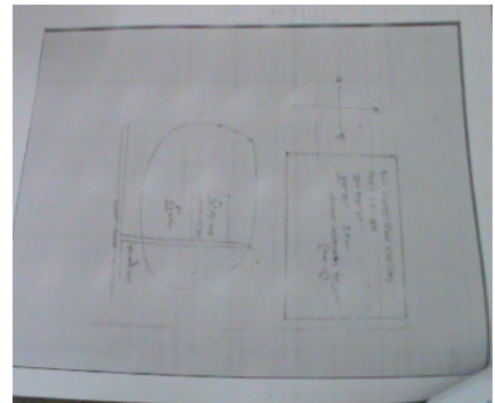

নির্বাচক নিবন্ধন আধিকারিকের স্বাক্ষর

Nazri Naksha

Google Map View

Polling Station Building Front View

Polling Station Front View

Cad View

Key MAP View

1 নাম : মৌসুমি বাগ (কর্মকার) স্বামীর নাম: বিকাশ কর্মকার বাড়ির নং : n0181 বয়স : 33 লিঙ্গ : মহিলা	YWL1768134 ফটো উপলব্ধ	2 নাম : চন্দনা কর স্বামীর নাম: লক্ষ্মীনারায়ন কর বাড়ির নং : n0187 বয়স : 63 লিঙ্গ : মহিলা	WB/39/275/192563 ফটো উপলব্ধ	3 নাম : মধুসূদন কর পিতার নাম: নীলরতন কর বাড়ির নং : n0188 বয়স : 47 লিঙ্গ : পুরুষ	DWH1750751 ফটো উপলব্ধ
4 নাম : কৃষ্ণা কর স্বামীর নাম: মধুসূদন কর বাড়ির নং : n0189 বয়স : 39 লিঙ্গ : মহিলা	DWH2628147 ফটো উপলব্ধ	5 নাম : দিলীপকুমার কর পিতার নাম: প্রসন্ন কর বাড়ির নং : n0190 বয়স : 64 লিঙ্গ : পুরুষ	WB/39/275/192247 ফটো উপলব্ধ	6 নাম : অনুপ কর পিতার নাম: লক্ষ্মীনারায়ন কর বাড়ির নং : n0196 বয়স : 42 লিঙ্গ : পুরুষ	DWH2369502 ফটো উপলব্ধ
7 নাম : লতিকা কর স্বামীর নাম: দিলীপকুমার কর বাড়ির নং : n0197 বয়স : 56 লিঙ্গ : মহিলা	WB/39/275/192518 ফটো উপলব্ধ	8 নাম : উতপল কর পিতার নাম: দিলীপ কর বাড়ির নং : n0199 বয়স : 35 লিঙ্গ : পুরুষ	YWL1195262 ফটো উপলব্ধ	9 নাম : নূপুর কর স্বামীর নাম: বিপ্লব কর বাড়ির নং : n0217 বয়স : 26 লিঙ্গ : মহিলা	YWL1958545 ফটো উপলব্ধ
10 নাম : আগমনী কর স্বামীর নাম: অনুপ কর বাড়ির নং : N001 বয়স : 37 লিঙ্গ : মহিলা	YWL2319218 ফটো উপলব্ধ	Q 11 নাম : বিপ্লব কর পিতার নাম: দিলীপ কর বাড়ির নং : বয়স : 36 লিঙ্গ : পুরুষ	YWL1195254 ফটো উপলব্ধ	12 নাম : রাজীব দত্ত পিতার নাম: সুবাস দত্ত বাড়ির নং : n0120 বয়স : 37 লিঙ্গ : পুরুষ	DWH2876670 ফটো উপলব্ধ
13 নাম : সঞ্জয় কুমার দত্ত পিতার নাম: সুভাষ দত্ত বাড়ির নং : n0120 বয়স : 37 লিঙ্গ : পুরুষ	DWH2810141 ফটো উপলব্ধ	14 নাম : প্রতিমা দত্ত স্বামীর নাম: সুভাষ দত্ত বাড়ির নং : n0120 বয়স : 56 লিঙ্গ : মহিলা	WB/39/275/192537 ফটো উপলব্ধ	15 নাম : সুবরন কর স্বামীর নাম: বলাই কর বাড়ির নং : n0120 বয়স : 79 লিঙ্গ : মহিলা	WB/39/275/192930 ফটো উপলব্ধ
16 নাম : চন্দন কর্মকার পিতার নাম: হনু কর্মকার বাড়ির নং : n0150 বয়স : 93 লিঙ্গ : পুরুষ	WB/39/275/192568 ফটো উপলব্ধ	17 নাম : অনিমা কর্মকার স্বামীর নাম: দুর্গা কর্মকার বাড়ির নং : n0102 বয়স : 51 লিঙ্গ : মহিলা	WB/39/275/192292 ফটো উপলব্ধ	18 নাম : সাবিত্রী কর্মকার স্বামীর নাম: মোগলা কর্মকার বাড়ির নং : n0102 বয়স : 81 লিঙ্গ : মহিলা	WB/39/275/192291 ফটো উপলব্ধ
Q 19 নাম : শিব কর্মকার পিতার নাম: বাবুলাল কর্মকার বাড়ির নং : বয়স : 57 লিঙ্গ : পুরুষ	YWL0875575 ফটো উপলব্ধ	20 নাম : রুমা কর্মকার স্বামীর নাম: দিলীপ কর্মকার বাড়ির নং : n0220 বয়স : 34 লিঙ্গ : মহিলা	RPB1309160 ফটো উপলব্ধ	Q 21 নাম : হিরালাল লোহার পিতার নাম: দুর্গা লোহার বাড়ির নং : এন0148 বয়স : 41 লিঙ্গ : পুরুষ	BXX2931806 ফটো উপলব্ধ
22 নাম : রুপা লোহার স্বামীর নাম: হিরালাল লোহার বাড়ির নং : এন0148 বয়স : 28 লিঙ্গ : মহিলা	IMW1932219 ফটো উপলব্ধ	23 নাম : রাম মুর্মু মায়ের নাম: কাজল মুর্মু বাড়ির নং : ন82 বয়স : 23 লিঙ্গ : পুরুষ	YWL2489219 ফটো উপলব্ধ	24 নাম : পারুল কর্মকার স্বামীর নাম: মনোরঞ্জন কর্মকার বাড়ির নং : এন0159 বয়স : 63 লিঙ্গ : মহিলা	YWL2421089 ফটো উপলব্ধ
25 নাম : ঝুলন কর্মকার স্বামীর নাম: লালচাঁদ কর্মকার বাড়ির নং : n0144 বয়স : 41 লিঙ্গ : মহিলা	DWH2412567 ফটো উপলব্ধ	26 নাম : ফুলমনি কর্মকার স্বামীর নাম: হরিপদ কর্মকার বাড়ির নং : n0104 বয়স : 59 লিঙ্গ : মহিলা	WB/39/275/192139 ফটো উপলব্ধ	27 নাম : চিন্তা কর্মকার স্বামীর নাম: লোহাচাঁদ কর্মকার বাড়ির নং : n0147 বয়স : 56 লিঙ্গ : মহিলা	WB/39/275/192290 ফটো উপলব্ধ
28 নাম : সুমন কর্মকার অন্যান্য: লক্ষন কর্মকার বাড়ির নং : এন0২১৩ বয়স : 30 লিঙ্গ : পুরুষ	YWL2067973 ফটো উপলব্ধ	29 নাম : আরতি কর্মকার স্বামীর নাম: চাপল কর্মকার বাড়ির নং : এন0160 বয়স : 56 লিঙ্গ : মহিলা	DWH2204105 ফটো উপলব্ধ	30 নাম : প্রমিলা কর্মকার স্বামীর নাম: সুমন কর্মকার বাড়ির নং : এন0213 বয়স : 24 লিঙ্গ : মহিলা	YWL2371862 ফটো উপলব্ধ