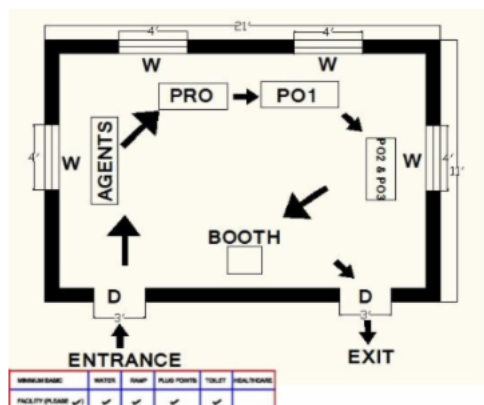

নির্বাচক নিবন্ধন আধিকারিকের স্বাক্ষর

Nazri Naksha

Google Map View

Polling Station Building Front View

Polling Station Front View

Cad View

Key MAP View

1 নাম : রেহেনা বেগম স্বামীর নাম: কামাল মোল্লা বাড়ির নং : n0187 বয়স : 41 লিঙ্গ : মহিলা	DWH2808467 ফটো উপলব্ধ	2 নাম : তসলিমা বিবি সেখ স্বামীর নাম: হাতেম সেখ বাড়ির নং : n0097 বয়স : 53 লিঙ্গ : মহিলা	YWL2614188 ফটো উপলব্ধ	3 নাম : সেখ রেবিনা স্বামীর নাম: সেখ নবীকুল বাড়ির নং : n0199 বয়স : 26 লিঙ্গ : মহিলা	YWL1958933 ফটো উপলব্ধ
4 নাম : হাতেম সেখ পিতার নাম: ইয়াসিন সেখ বাড়ির নং : n0096 বয়স : 57 লিঙ্গ : পুরুষ	DWH2875185 ফটো উপলব্ধ	5 নাম : ইউসুফ সেখ পিতার নাম: রহমত সেখ বাড়ির নং : n0200 বয়স : 26 লিঙ্গ : পুরুষ	YWL1958941 ফটো উপলব্ধ	6 নাম : মোজাফফর হাছ পিতার নাম: আলম সেখ বাড়ির নং : n0197 বয়স : 27 লিঙ্গ : পুরুষ	YWL1958917 ফটো উপলব্ধ
7 নাম : কুলসুমা বিবি স্বামীর নাম: রফিক মল্লিক বাড়ির নং : n0222 বয়স : 27 লিঙ্গ : মহিলা	YWL1959154 ফটো উপলব্ধ	8 নাম : রিয়া সুলতানা খাতুন পিতার নাম: নাসের আলি মল্লিক বাড়ির নং : n0217 বয়স : 29 লিঙ্গ : মহিলা	YWL1959105 ফটো উপলব্ধ	9 নাম : আমির হোসেন সেখ পিতার নাম: শওকত সেখ বাড়ির নং : n0210 বয়স : 31 লিঙ্গ : পুরুষ	YWL1959048 ফটো উপলব্ধ
10 নাম : রাজা সেখ পিতার নাম: পদাই সেখ বাড়ির নং : n0207 বয়স : 26 লিঙ্গ : পুরুষ	YWL1959014 ফটো উপলব্ধ	11 নাম : বেকসনা খাতুন স্বামীর নাম: রাজা সেখ বাড়ির নং : এন0207 খালডাঙ্গা বয়স : 20 লিঙ্গ : মহিলা	YWL2609899 ফটো উপলব্ধ	12 নাম : ফিরোজ সেখ পিতার নাম: পদাই সেখ বাড়ির নং : n0206 বয়স : 27 লিঙ্গ : পুরুষ	YWL1959006 ফটো উপলব্ধ
13 নাম : আসমা খাতুন স্বামীর নাম: ফিরোজ সেখ বাড়ির নং : এন0206 বয়স : 21 লিঙ্গ : মহিলা	YWL2603066 ফটো উপলব্ধ	14 নাম : জামাতুল বেগম বিবি স্বামীর নাম: সাহাবুদ্দিন মল্লিক বাড়ির নং : n0204 বয়স : 20 লিঙ্গ : মহিলা	YWL1958982 ফটো উপলব্ধ	15 নাম : বাসিরুন্না সেখ পিতার নাম: তাহের আলি সেখ বাড়ির নং : n0203 বয়স : 27 লিঙ্গ : পুরুষ	YWL1958974 ফটো উপলব্ধ
16 নাম : ফরিদা বিবি স্বামীর নাম: খুদ সেখ বাড়ির নং : n0205 বয়স : 28 লিঙ্গ : মহিলা	YWL1958990 ফটো উপলব্ধ	17 নাম : সালামা বেগম স্বামীর নাম: আমির হোসেন সেখ বাড়ির নং : এন0210 বয়স : 27 লিঙ্গ : মহিলা	YWL2489391 ফটো উপলব্ধ	18 নাম : আবিদা বিবি স্বামীর নাম: নুর আলম সেখ বাড়ির নং : n0198 বয়স : 26 লিঙ্গ : মহিলা	YWL1958925 ফটো উপলব্ধ
19 নাম : রীনা বিবি স্বামীর নাম: মজিবর সেখ বাড়ির নং : n0188 বয়স : 29 লিঙ্গ : মহিলা	YWL1959113 ফটো উপলব্ধ	20 নাম : নিজাম সেখ পিতার নাম: সারিফত সেখ বাড়ির নং : n0209 বয়স : 29 লিঙ্গ : পুরুষ	YWL1959030 ফটো উপলব্ধ	21 নাম : শেখ আরসেদ আলি পিতার নাম: আয়েব সেখ বাড়ির নং : N000 বয়স : 66 লিঙ্গ : পুরুষ	YWL2068302 ফটো উপলব্ধ
22 নাম : রিমা কিস্কু পিতার নাম: কঙ্কা কিস্কু বাড়ির নং : n0025 বয়স : 31 লিঙ্গ : মহিলা	YWL1851369 ফটো উপলব্ধ	23 নাম : ময়না কিস্কু স্বামীর নাম: বিনয় কিস্কু বাড়ির নং : n0025 বয়স : 28 লিঙ্গ : মহিলা	YWL1851351 ফটো উপলব্ধ	24 নাম : বিনয় কিস্কু পিতার নাম: কঙ্কা কিস্কু বাড়ির নং : n0025 বয়স : 35 লিঙ্গ : পুরুষ	YWL1410901 ফটো উপলব্ধ
25 নাম : মঞ্জুর আলি খাঁ পিতার নাম: কবির আলি খাঁ বাড়ির নং : n0077 বয়স : 51 লিঙ্গ : পুরুষ	WB/39/275/171354 ফটো উপলব্ধ	26 নাম : অতুপা বেগম খাঁ স্বামীর নাম: মঞ্জুর আলি খাঁ বাড়ির নং : n0077 বয়স : 46 লিঙ্গ : মহিলা	DWH1750207 ফটো উপলব্ধ	27 নাম : হালিমা বিবি খাঁ স্বামীর নাম: কবির আলি খাঁ বাড়ির নং : n0064 বয়স : 66 লিঙ্গ : মহিলা	YWL2233039 ফটো উপলব্ধ
28 নাম : কবীর আলি খাঁ পিতার নাম: মুশাখ খাঁ বাড়ির নং : n0064 বয়স : 71 লিঙ্গ : পুরুষ	YWL2233021 ফটো উপলব্ধ	29 নাম : সরিফউদ্দিন খাঁ পিতার নাম: কবীর আলি খাঁ বাড়ির নং : n0064 বয়স : 38 লিঙ্গ : পুরুষ	DWH2808202 ফটো উপলব্ধ	30 নাম : সাহিবা বিবি খাঁ স্বামীর নাম: সরিফউদ্দিন খাঁ বাড়ির নং : n0064 বয়স : 38 লিঙ্গ : মহিলা	DWH2808210 ফটো উপলব্ধ