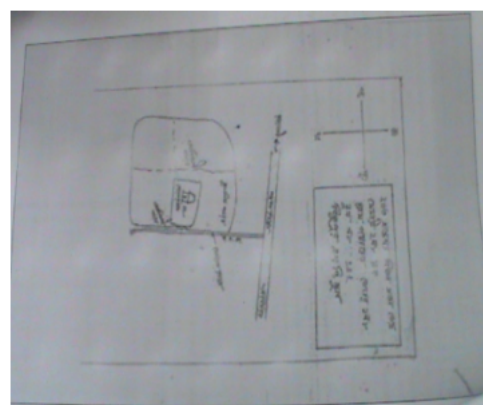

নির্বাচক নিবন্ধন আধিকারিকের স্বাক্ষর

Nazri Naksha

Google Map View

Polling Station Building Front View

Polling Station Front View

Cad View

Key MAP View

1 নাম : রনজিৎ সর্দার পিতার নাম: শম্ভু সর্দার বাড়ির নং : এন০২১৬ বয়স : 26 লিঙ্গ : পুরুষ	YWL2068906 ফটো উপলব্ধ	2 নাম : অমিত দুর্লভ পিতার নাম: রাজকুমার দুর্লভ বাড়ির নং : এন০০৬৬ বয়স : 25 লিঙ্গ : পুরুষ	YWL2068880 ফটো উপলব্ধ	3 নাম : রকুবুদ্দিন সেখ পিতার নাম: কেরামত আলি সেখ বাড়ির নং : এন০১৩৪ বয়স : 27 লিঙ্গ : পুরুষ	YWL2068963 ফটো উপলব্ধ
4 নাম : আদরী কিস্কু স্বামীর নাম: কালিরাম কিস্কু বাড়ির নং : এন0078 বয়স : 25 লিঙ্গ : মহিলা	YWL2378966 ফটো উপলব্ধ	5 নাম : সুমিতা হাঁসদা স্বামীর নাম: শক্তিপদ হাঁসদা বাড়ির নং : এন0096 বয়স : 24 লিঙ্গ : মহিলা	YWL2379097 ফটো উপলব্ধ	6 নাম : হাসমাতারা বিবি স্বামীর নাম: নজরুল সেখ বাড়ির নং : বিষ্ণুপুর বয়স : 29 লিঙ্গ : মহিলা	YWL2068849 ফটো উপলব্ধ
7 নাম : দেবপ্রসাদ হাঁসদা পিতার নাম: কান্ত হাঁসদা বাড়ির নং : এন0096 বয়স : 22 লিঙ্গ : পুরুষ	YWL2421915 ফটো উপলব্ধ	8 নাম : ললিতা হাঁসদা স্বামীর নাম: বাপন হাঁসদা বাড়ির নং : এন0১২৩ বয়স : 25 লিঙ্গ : মহিলা	YWL2068997 ফটো উপলব্ধ	9 নাম : নাফসিয়া মল্লিক স্বামীর নাম: মইনউদ্দিন মল্লিক বাড়ির নং : এন০১৬৬ বয়স : 27 লিঙ্গ : মহিলা	YWL2068930 ফটো উপলব্ধ
10 নাম : সুদীপ মান্ডি মায়ের নাম: শ্যামলী মান্ডি বাড়ির নং : এন০১১৯ বয়স : 26 লিঙ্গ : পুরুষ	YWL2069003 ফটো উপলব্ধ	11 নাম : তাপসী সরেন স্বামীর নাম: তাপস সরেন বাড়ির নং : n0272 বয়স : 29 লিঙ্গ : মহিলা	YWL1850940 ফটো উপলব্ধ	12 নাম : শক্তিপদ হাঁসদা পিতার নাম: কান্ত হাঁসদা বাড়ির নং : এন০০৯৬ বয়স : 26 লিঙ্গ : পুরুষ	YWL2068872 ফটো উপলব্ধ
13 নাম : মহুয়া আজমী পিতার নাম: সেখ নুরুল ইসলাম বাড়ির নং : N0012 বয়স : 29 লিঙ্গ : মহিলা	YWL2320737 ফটো উপলব্ধ	14 নাম : শিল্পা আজমী পিতার নাম: সেখ নুরুল ইসলাম বাড়ির নং : N0012 বয়স : 28 লিঙ্গ : মহিলা	YWL2320695 ফটো উপলব্ধ	15 নাম : সোহানা আজমী পিতার নাম: সেখ নুরুল ইসলাম বাড়ির নং : N0014 বয়স : 26 লিঙ্গ : মহিলা	YWL2320711 ফটো উপলব্ধ
16 নাম : সূর্যাকান্ত কিস্কু পিতার নাম: নেপাল কিস্কু বাড়ির নং : N1142 বয়স : 25 লিঙ্গ : পুরুষ	YWL2320778 ফটো উপলব্ধ	17 নাম : মঙ্গলী কিস্কু স্বামীর নাম: সঞ্জয় কিস্কু বাড়ির নং : এন0091 বয়স : 28 লিঙ্গ : মহিলা	YWL2378578 ফটো উপলব্ধ	18 নাম : শুভনলাল কিস্কু পিতার নাম: গোপাল কিস্কু বাড়ির নং : N0142 বয়স : 25 লিঙ্গ : পুরুষ	YWL2320836 ফটো উপলব্ধ
19 নাম : রিতা কিস্কু স্বামীর নাম: রঞ্জিত কিস্কু বাড়ির নং : এন0040 বয়স : 29 লিঙ্গ : মহিলা	YWL2379055 ফটো উপলব্ধ	20 নাম : সুমন্ত কিস্কু পিতার নাম: বুদৌ কিস্কু বাড়ির নং : এন0092 বয়স : 23 লিঙ্গ : পুরুষ	YWL2379121 ফটো উপলব্ধ	21 নাম : উর্বশী কিস্কু স্বামীর নাম: বৈদ্যনাথ কিস্কু বাড়ির নং : এন০০৯৪ বয়স : 34 লিঙ্গ : মহিলা	SQT1747450 ফটো উপলব্ধ
22 নাম : সুমাইয়া খাতুন পিতার নাম: সেখ আব্দুল ফাতাহ বাড়ির নং : এন0210 বয়স : 27 লিঙ্গ : মহিলা	YWL2068781 ফটো উপলব্ধ	23 নাম : আসপিয়া খাতুন পিতার নাম: আমির সেখ বাড়ির নং : n0266 বয়স : 26 লিঙ্গ : মহিলা	YWL1959477 ফটো উপলব্ধ	24 নাম : রুম্মা খাতুন পিতার নাম: বাহুলু সেখ বাড়ির নং : এন0153 বয়স : 23 লিঙ্গ : মহিলা	YWL2421923 ফটো উপলব্ধ
25 নাম : সাহানারা খাতুন সেখ স্বামীর নাম: আশিরফ সেখ বাড়ির নং : এন00185 বয়স : 30 লিঙ্গ : মহিলা	YWL2378867 ফটো উপলব্ধ	26 নাম : মাবিয়া খাতুন সেখ পিতার নাম: সেখ কেরামত আলি বাড়ির নং : এন0208 বয়স : 41 লিঙ্গ : মহিলা	YWL2421956 ফটো উপলব্ধ	27 নাম : সেখ রেহেনা সুলতানা স্বামীর নাম: সেখ মকবুল বাড়ির নং : এন0208 বয়স : 30 লিঙ্গ : মহিলা	YWL2421931 ফটো উপলব্ধ
28 নাম : সৌরভ ঘরুই পিতার নাম: নিতাই ঘরুই বাড়ির নং : n0256 বয়স : 26 লিঙ্গ : পুরুষ	YWL1959378 ফটো উপলব্ধ	29 নাম : দীপঙ্কর ঘোষ পিতার নাম: শম্ভু ঘোষ বাড়ির নং : n0047 বয়স : 28 লিঙ্গ : পুরুষ	YWL1851682 ফটো উপলব্ধ	30 নাম : লকেশ ঘোষ পিতার নাম: চৈতান ঘোষ বাড়ির নং : এন0001 বয়স : 22 লিঙ্গ : পুরুষ	YWL2421972 ফটো উপলব্ধ