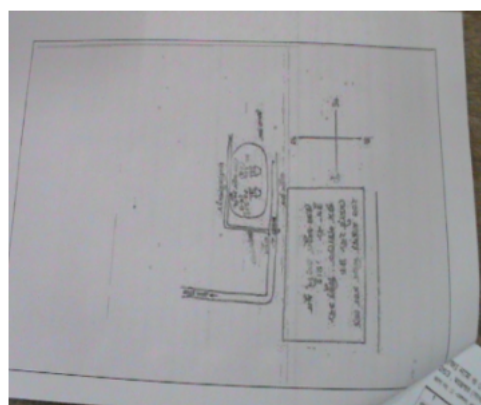

নির্বাচক নিবন্ধন আধিকারিকের স্বাক্ষর

Nazri Naksha

Google Map View

Polling Station Building Front View

Polling Station Front View

Cad View

Key MAP View

1 নাম : বৈশাখী বিবি স্বামীর নাম: আসিপ সেখ বাড়ির নং : 0097 বয়স : 27 লিঙ্গ : মহিলা	YWL1970995 ফটো উপলব্ধ	2 নাম : তাপস চৌধুরী পিতার নাম: প্রবোধ চৌধুরী বাড়ির নং : n0065 বয়স : 55 লিঙ্গ : পুরুষ	WB/39/275/003698 ফটো উপলব্ধ	3 নাম : সুভা চৌধুরী স্বামীর নাম: তাপস চৌধুরী বাড়ির নং : n0065 বয়স : 45 লিঙ্গ : মহিলা	DWH1902295 ফটো উপলব্ধ
4 নাম : স্বাগতা চৌধুরী সামন্ত স্বামীর নাম: অভিষেক চৌধুরী বাড়ির নং : n0065 বয়স : 30 লিঙ্গ : মহিলা	YWL2190395 ফটো উপলব্ধ	5 নাম : দেবশীষ চৌধুরী পিতার নাম: প্রবোধ চৌধুরী বাড়ির নং : n0065 বয়স : 66 লিঙ্গ : পুরুষ	YWL2553071 ফটো উপলব্ধ	6 নাম : দীপালি চৌধুরী স্বামীর নাম: দেবশীষ চৌধুরী বাড়ির নং : n0065 বয়স : 60 লিঙ্গ : মহিলা	YWL2577807 ফটো উপলব্ধ
7 নাম : অভিষেক চৌধুরী পিতার নাম: দেবশীষ চৌধুরী বাড়ির নং : n0065 বয়স : 39 লিঙ্গ : পুরুষ	DWH2796480 ফটো উপলব্ধ	8 নাম : পৃথ্বী চৌধুরী পিতার নাম: প্রবোধ চৌধুরী বাড়ির নং : n0065 বয়স : 59 লিঙ্গ : পুরুষ	WB/39/275/003360 ফটো উপলব্ধ	9 নাম : সুরতা চৌধুরী(গন) স্বামীর নাম: পৃথ্বী চৌধুরী বাড়ির নং : n0065 বয়স : 52 লিঙ্গ : মহিলা	DWH1902287 ফটো উপলব্ধ
10 নাম : সেখ আরিফ পিতার নাম: হান্নান সেখ বাড়ির নং : এন0132 বয়স : 23 লিঙ্গ : পুরুষ	YWL2389773 ফটো উপলব্ধ	11 নাম : প্রকাশ কর্মকার পিতার নাম: অমর কর্মকার বাড়ির নং : এন0068 বয়স : 22 লিঙ্গ : পুরুষ	YWL2422350 ফটো উপলব্ধ	12 নাম : সাহানারা বিবি মল্লিক পিতার নাম: সিরাজুল শেখ বাড়ির নং : এন0068 বয়স : 22 লিঙ্গ : পুরুষ	YWL2490027 ফটো উপলব্ধ
13 নাম : অমর কর্মকার পিতার নাম: দুর্গাচরণ কর্মকার বাড়ির নং : n0068 বয়স : 58 লিঙ্গ : পুরুষ	WB/39/275/003663 ফটো উপলব্ধ	14 নাম : সুনিতা কর্মকার স্বামীর নাম: অমর কর্মকার বাড়ির নং : n0068 বয়স : 46 লিঙ্গ : মহিলা	DWH1951292 ফটো উপলব্ধ	15 নাম : বুধনী কিস্কু স্বামীর নাম: রাজু কিস্কু বাড়ির নং : n0083 বয়স : 35 লিঙ্গ : মহিলা	YWL1412428 ফটো উপলব্ধ
Q 16 নাম : রুবান কিস্কু পিতার নাম: মঙ্গল কিস্কু বাড়ির নং : বয়স : 32 লিঙ্গ : পুরুষ	YWL1769611 ফটো উপলব্ধ	17 নাম : কৃষ্ণ কিস্কু পিতার নাম: লাল কিস্কু বাড়ির নং : n0089 বয়স : 28 লিঙ্গ : পুরুষ	YWL1852219 ফটো উপলব্ধ	18 নাম : পদ্মাচাকী কিস্কু স্বামীর নাম: তানু কিস্কু বাড়ির নং : n0083 বয়স : 56 লিঙ্গ : মহিলা	WB/39/275/216579 ফটো উপলব্ধ
19 নাম : তারাপদ কিস্কু পিতার নাম: লখিরাম কিস্কু বাড়ির নং : n0083 বয়স : 56 লিঙ্গ : পুরুষ	WB/39/275/003498 ফটো উপলব্ধ	20 নাম : রাজু কিস্কু পিতার নাম: মঙ্গল কিস্কু বাড়ির নং : n0083 বয়স : 37 লিঙ্গ : পুরুষ	YWL1288349 ফটো উপলব্ধ	21 নাম : কলেজ কিস্কু পিতার নাম: মঙ্গল কিস্কু বাড়ির নং : n0083 বয়স : 36 লিঙ্গ : পুরুষ	YWL1288273 ফটো উপলব্ধ
22 নাম : তানু কিস্কু পিতার নাম: লখিরাম কিস্কু বাড়ির নং : n0083 বয়স : 55 লিঙ্গ : পুরুষ	WB/39/275/003374 ফটো উপলব্ধ	23 নাম : মুঙ্গলী কিস্কু স্বামীর নাম: তারাপদ কিস্কু বাড়ির নং : n0083 বয়স : 53 লিঙ্গ : মহিলা	WB/39/275/003164 ফটো উপলব্ধ	24 নাম : দীপেন কিস্কু পিতার নাম: ক্ষুদিরাম কিস্কু বাড়ির নং : n0083 বয়স : 32 লিঙ্গ : পুরুষ	YWL1599299 ফটো উপলব্ধ
25 নাম : সরস্বতী কিস্কু স্বামীর নাম: বাপি কিস্কু বাড়ির নং : n0084 বয়স : 40 লিঙ্গ : মহিলা	DWH2390946 ফটো উপলব্ধ	26 নাম : সুমি কিস্কু স্বামীর নাম: খেঁদা কিস্কু বাড়ির নং : n0087 বয়স : 60 লিঙ্গ : মহিলা	WB/39/275/003175 ফটো উপলব্ধ	27 নাম : বিভূতী কিস্কু পিতার নাম: খেঁদা কিস্কু বাড়ির নং : n0087 বয়স : 42 লিঙ্গ : পুরুষ	DWH2152163 ফটো উপলব্ধ
28 নাম : আশ্বিন কিস্কু পিতার নাম: খেঁদা কিস্কু বাড়ির নং : n0087 বয়স : 34 লিঙ্গ : পুরুষ	YWL1599265 ফটো উপলব্ধ	29 নাম : বন্দনা কিস্কু স্বামীর নাম: বিভূতি কিস্কু বাড়ির নং : n0087 বয়স : 44 লিঙ্গ : মহিলা	YWL1412360 ফটো উপলব্ধ	30 নাম : ভারতী কিস্কু স্বামীর নাম: লাল কিস্কু বাড়ির নং : n0089 বয়স : 64 লিঙ্গ : মহিলা	WB/39/275/003004 ফটো উপলব্ধ