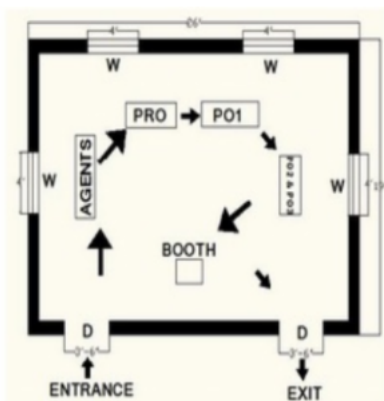

নির্বাচক নিবন্ধন আধিকারিকের স্বাক্ষর

Nazri Naksha

Google Map View

Polling Station Building Front View

Polling Station Front View

Cad View

Key MAP View

1 নাম : চায়না বিবি স্বামীর নাম: সরকত বাড়ির নং : n0104 বয়স : 44 লিঙ্গ : মহিলা	JQK1326271 ফটো উপলব্ধ	2 নাম : কার্তিক ঘরুই পিতার নাম: কানাই ঘরুই বাড়ির নং : n0013 বয়স : 58 লিঙ্গ : পুরুষ	JQK0139428 ফটো উপলব্ধ	3 নাম : পীযুষ ঘরুই পিতার নাম: কার্তিকচন্দ্র ঘরুই বাড়ির নং : n0013 বয়স : 38 লিঙ্গ : পুরুষ	JQK2494805 ফটো উপলব্ধ
4 নাম : রজব আলি সেখ পিতার নাম: ইমানিত সেখ বাড়ির নং : n0101 বয়স : 40 লিঙ্গ : পুরুষ	JQK2360022 ফটো উপলব্ধ	5 নাম : আকরুমা বেগম সেখ স্বামীর নাম: রজব আলি সেখ বাড়ির নং : n0101 বয়স : 36 লিঙ্গ : মহিলা	JQK2537603 ফটো উপলব্ধ	6 নাম : নাসরিন মণ্ডল স্বামীর নাম: মহঃ সাহাবুল মণ্ডল বাড়ির নং : n0173 বয়স : 30 লিঙ্গ : মহিলা	YWL1882463 ফটো উপলব্ধ
7 নাম : তনুজা বেগম স্বামীর নাম: নাজিবুল সেখ বাড়ির নং : n0165 বয়স : 29 লিঙ্গ : মহিলা	YWL1882273 ফটো উপলব্ধ	8 নাম : কাশীয়া খান্নের মায়ের নাম: মোমেনজ মণ্ডল বাড়ির নং : n0133 বয়স : 43 লিঙ্গ : মহিলা	YWL1882307 ফটো উপলব্ধ	9 নাম : নারগিস বেগম স্বামীর নাম: খাইরুল সেখ বাড়ির নং : n0238 বয়স : 32 লিঙ্গ : মহিলা	YWL1479336 ফটো উপলব্ধ
10 নাম : তহমিনা খান্নের পিতার নাম: আবুল হাসান সেখ বাড়ির নং : এন0182 বয়স : 26 লিঙ্গ : মহিলা	YWL2042620 ফটো উপলব্ধ	11 নাম : সেখ মোহাম্মদ আলী পিতার নাম: নুরুল আরসার সেখ বাড়ির নং : n0185 বয়স : 25 লিঙ্গ : পুরুষ	YWL1882323 ফটো উপলব্ধ	12 নাম : তাসমিনা বিবি স্বামীর নাম: আমির হামজা সেখ বাড়ির নং : n0155 বয়স : 26 লিঙ্গ : মহিলা	YWL1882182 ফটো উপলব্ধ
13 নাম : তুলসী ঘরুই স্বামীর নাম: কার্তিক চন্দ্র ঘরুই বাড়ির নং : n0013 বয়স : 59 লিঙ্গ : মহিলা	YWL2442846 ফটো উপলব্ধ	14 নাম : আয়েষা বিবি স্বামীর নাম: সাহাবুল সেখ বাড়ির নং : লোহার দক্ষিণ পাড়া বয়স : 28 লিঙ্গ : মহিলা	TFM1897941 ফটো উপলব্ধ	15 নাম : দুর্গাশংকর কর পিতার নাম: ধীরেন্দ্রনাথ কর বাড়ির নং : n0036 বয়স : 62 লিঙ্গ : পুরুষ	JQK2581577 ফটো উপলব্ধ
16 নাম : সঞ্চারী কর স্বামীর নাম: রনজিত কুমার কর বাড়ির নং : এন0033 বয়স : 28 লিঙ্গ : মহিলা	AZI1736925 ফটো উপলব্ধ	17 নাম : মীনা কুণ্ডু কর স্বামীর নাম: শমভূনাথ কর বাড়ির নং : n0033 বয়স : 66 লিঙ্গ : মহিলা	YWL2482263 ফটো উপলব্ধ	18 নাম : দেবাশীষ কর পিতার নাম: রমনীরঞ্জন কর বাড়ির নং : n0034 বয়স : 50 লিঙ্গ : পুরুষ	YWL2209930 ফটো উপলব্ধ
19 নাম : দেবকান্ত কর পিতার নাম: হরিশ চন্দ্র কর বাড়ির নং : এন0035 বয়স : 26 লিঙ্গ : পুরুষ	YWL2042562 ফটো উপলব্ধ	20 নাম : আশীষ কর পিতার নাম: রমনীরঞ্জন কর বাড়ির নং : n0034 বয়স : 64 লিঙ্গ : পুরুষ	JQK2494789 ফটো উপলব্ধ	21 নাম : রনজিৎ কুমার কর পিতার নাম: শমভূনাথ কর বাড়ির নং : n0033 বয়স : 43 লিঙ্গ : পুরুষ	JQK2159481 ফটো উপলব্ধ
22 নাম : নারায়ন কর পিতার নাম: রামকুমার কর বাড়ির নং : n0035 বয়স : 54 লিঙ্গ : পুরুষ	WB/40/278/078399 ফটো উপলব্ধ	23 নাম : হরিশ চন্দ্র কর পিতার নাম: রামকুমার কর বাড়ির নং : n0035 বয়স : 58 লিঙ্গ : পুরুষ	YWL2099463 ফটো উপলব্ধ	24 নাম : ভুবনেশ্বর কর পিতার নাম: রমনী রঞ্জন কর বাড়ির নং : n0034 বয়স : 44 লিঙ্গ : পুরুষ	JQK2161032 ফটো উপলব্ধ
25 নাম : কৃষ্ণা কর স্বামীর নাম: আশীষ কর বাড়ির নং : n0034 বয়স : 60 লিঙ্গ : মহিলা	JQK2494797 ফটো উপলব্ধ	26 নাম : রথীন কর পিতার নাম: সুভাষ কর বাড়ির নং : n0039 বয়স : 54 লিঙ্গ : পুরুষ	JQK0139212 ফটো উপলব্ধ	27 নাম : শোভা কর স্বামীর নাম: সুভাষ কর বাড়ির নং : n0039 বয়স : 72 লিঙ্গ : মহিলা	WB/40/278/078089 ফটো উপলব্ধ
28 নাম : ফরিদা বিবি সেখ স্বামীর নাম: মোজাম্মেল সেখ বাড়ির নং : n0035 বয়স : 35 লিঙ্গ : মহিলা	YWL1444421 ফটো উপলব্ধ	29 নাম : সুশান্ত কর পিতার নাম: রমনীরঞ্জন কর বাড়ির নং : n0034 বয়স : 62 লিঙ্গ : পুরুষ	WB/40/278/078248 ফটো উপলব্ধ	30 নাম : মৌমিতা কর স্বামীর নাম: দেবাশীষ কর বাড়ির নং : n0034 বয়স : 42 লিঙ্গ : মহিলা	JQK2159465 ফটো উপলব্ধ