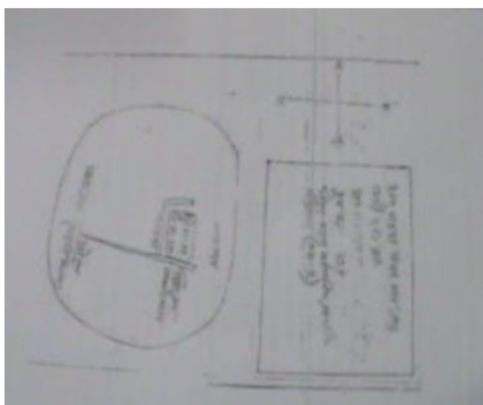

Nazri Naksha