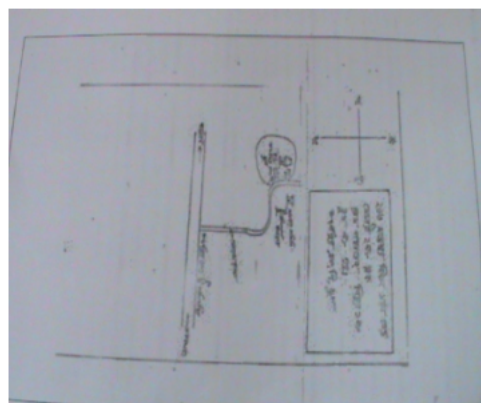

নির্বাচক নিবন্ধন আধিকারিকের স্বাক্ষর

Nazri Naksha

Google Map View

Polling Station Building Front View

Polling Station Front View

Cad View

Key MAP View

1 নাম : তন্দ্রা পাল স্বামীর নাম: খোকন পাল বাড়ির নং : n0154 বয়স : 43 লিঙ্গ : মহিলা	YWL1438159 ফটো উপলব্ধ	2 নাম : উতপল ঘোষ পিতার নাম: ক্ষেত্রনাথ ঘোষ বাড়ির নং : n0138 বয়স : 38 লিঙ্গ : পুরুষ	YWL1930833 ফটো উপলব্ধ	3 নাম : ক্ষেত্রনাথ ঘোষ পিতার নাম: গঙ্গাধর ঘোষ বাড়ির নং : n0137 বয়স : 54 লিঙ্গ : পুরুষ	YWL1930825 ফটো উপলব্ধ
4 নাম : সন্তু ঘোষ পিতার নাম: সমির কুমার ঘোষ বাড়ির নং : n0065 বয়স : 38 লিঙ্গ : পুরুষ	DWH2798064 ফটো উপলব্ধ	5 নাম : বন্দনা ঘোষ স্বামীর নাম: তরুনকুমার ঘোষ বাড়ির নং : n0065 বয়স : 53 লিঙ্গ : মহিলা	WB/39/275/024257 ফটো উপলব্ধ	6 নাম : তরুনকুমার ঘোষ পিতার নাম: রাধাকান্ত ঘোষ বাড়ির নং : n0065 বয়স : 62 লিঙ্গ : পুরুষ	WB/39/275/024254 ফটো উপলব্ধ
7 নাম : মমতা ঘোষ স্বামীর নাম: মনোরঞ্জন ঘোষ বাড়ির নং : n0064 বয়স : 44 লিঙ্গ : মহিলা	DWH2396307 ফটো উপলব্ধ	8 নাম : স্নিগ্ধা ঘোষ পিতার নাম: সরোজ ঘোষ বাড়ির নং : n0153 বয়স : 26 লিঙ্গ : মহিলা	YWL2013878 ফটো উপলব্ধ	9 নাম : রেবা ঘোষ স্বামীর নাম: সরোজ ঘোষ বাড়ির নং : n0048 বয়স : 39 লিঙ্গ : মহিলা	DWH2615243 ফটো উপলব্ধ
10 নাম : প্রভাস ঘোষ পিতার নাম: মদনমোহন ঘোষ বাড়ির নং : এন0007 বয়স : 55 লিঙ্গ : পুরুষ	YWL2080281 ফটো উপলব্ধ	11 নাম : প্রণীতা ঘোষ স্বামীর নাম: প্রভাস ঘোষ বাড়ির নং : এন0007 বয়স : 51 লিঙ্গ : মহিলা	YWL2080299 ফটো উপলব্ধ	12 নাম : তুহিনা ঘোষ পিতার নাম: হরপ্রসাদ ঘোষ বাড়ির নং : N0064 বয়স : 24 লিঙ্গ : মহিলা	YWL2205367 ফটো উপলব্ধ
13 নাম : নিহার রঞ্জন ঘোষ পিতার নাম: মনোরঞ্জন ঘোষ বাড়ির নং : N0064 বয়স : 24 লিঙ্গ : পুরুষ	YWL2205516 ফটো উপলব্ধ	14 নাম : অসীমা ঘোষ স্বামীর নাম: অরুণ কুমার ঘোষ বাড়ির নং : n0046 বয়স : 42 লিঙ্গ : মহিলা	YWL1318062 ফটো উপলব্ধ	15 নাম : মিতালী ঘোষ স্বামীর নাম: শ্যাম সুন্দর ঘোষ বাড়ির নং : n0047 বয়স : 57 লিঙ্গ : মহিলা	YWL2168482 ফটো উপলব্ধ
16 নাম : অরুণ কুমার ঘোষ পিতার নাম: লক্ষ্মীকান্ত ঘোষ বাড়ির নং : n0046 বয়স : 49 লিঙ্গ : পুরুষ	YWL2208833 ফটো উপলব্ধ	17 নাম : সরোজ কুমার ঘোষ পিতার নাম: কার্তিক ঘোষ বাড়ির নং : n0017 বয়স : 54 লিঙ্গ : পুরুষ	YWL2208445 ফটো উপলব্ধ	18 নাম : মোস্তিরা ঘোষ স্বামীর নাম: উৎপল ঘোষ বাড়ির নং : N0138 বয়স : 29 লিঙ্গ : মহিলা	YWL2321685 ফটো উপলব্ধ
19 নাম : জয়ন্ত ঘোষ পিতার নাম: বিকাশ ঘোষ বাড়ির নং : এন0007 বয়স : 23 লিঙ্গ : পুরুষ	YWL2399830 ফটো উপলব্ধ	20 নাম : অনুশ্রী ঘোষ পিতার নাম: বিকাশ ঘোষ বাড়ির নং : এন007 বয়স : 22 লিঙ্গ : মহিলা	YWL2423580 ফটো উপলব্ধ	21 নাম : তুলসী ঘোষ স্বামীর নাম: প্রবীর কুমার ঘোষ বাড়ির নং : n0007 বয়স : 65 লিঙ্গ : মহিলা	YWL2168649 ফটো উপলব্ধ
22 নাম : অলোক কুমার ঘোষ পিতার নাম: প্রবীর কুমার ঘোষ বাড়ির নং : n0047 বয়স : 37 লিঙ্গ : পুরুষ	DWH2798056 ফটো উপলব্ধ	23 নাম : প্রবীর কুমার ঘোষ পিতার নাম: কমলাকান্ত ঘোষ বাড়ির নং : n0047 বয়স : 66 লিঙ্গ : পুরুষ	YWL2168433 ফটো উপলব্ধ	24 নাম : মেহা ঘোষ পিতার নাম: সুভাষ চন্দ্র ঘোষ বাড়ির নং : n0048 বয়স : 35 লিঙ্গ : মহিলা	YWL1493998 ফটো উপলব্ধ
25 নাম : কাকলী ঘোষ স্বামীর নাম: তারকনাথ ঘোষ বাড়ির নং : এন0001 বয়স : 31 লিঙ্গ : মহিলা	YWL1699396 ফটো উপলব্ধ	26 নাম : সুমিতা ঘোষ স্বামীর নাম: সুফল ঘোষ বাড়ির নং : এন0001 বয়স : 62 লিঙ্গ : মহিলা	DWH2917417 ফটো উপলব্ধ	27 নাম : বিশ্বনাথ ঘোষ পিতার নাম: সুফল ঘোষ বাড়ির নং : এন0001 বয়স : 42 লিঙ্গ : পুরুষ	YWL1005198 ফটো উপলব্ধ
28 নাম : রীনা ঘোষ স্বামীর নাম: বিশ্বনাথ ঘোষ বাড়ির নং : এন0001 বয়স : 41 লিঙ্গ : মহিলা	YWL1005206 ফটো উপলব্ধ	29 নাম : তারক নাথ ঘোষ পিতার নাম: সুফল ঘোষ বাড়ির নং : এন0001 বয়স : 40 লিঙ্গ : পুরুষ	YWL1005214 ফটো উপলব্ধ	30 নাম : চায়না ঘোষ স্বামীর নাম: বিকাশ ঘোষ বাড়ির নং : n0007 বয়স : 45 লিঙ্গ : মহিলা	DWH2396323 ফটো উপলব্ধ