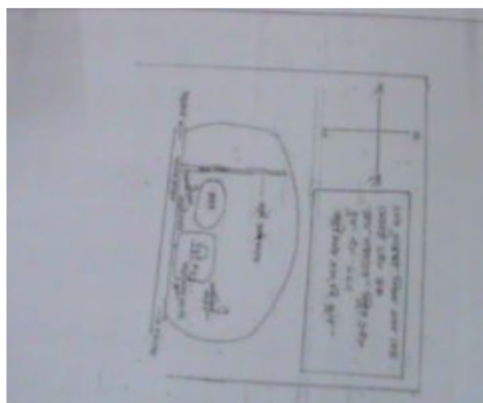

Nazri Naksha