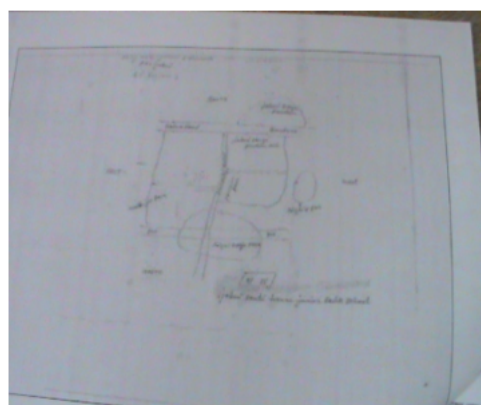

নির্বাচক নিবন্ধন আধিকারিকের স্বাক্ষর

Nazri Naksha

Google Map View

Polling Station Building Front View

Polling Station Front View

Cad View

Key MAP View

1 নাম : উৎপল কর্মকার পিতার নাম : উপেন কর্মকার বাড়ির নং : N008 বয়স : 23 লিঙ্গ : পুরুষ	YWL2198968 ফটো উপলব্ধ	2 নাম : উজ্জল কর্মকার পিতার নাম : উপেন কর্মকার বাড়ির নং : N002 বয়স : 23 লিঙ্গ : পুরুষ	YWL2199008 ফটো উপলব্ধ	3 নাম : সন্ধ্যা কর্মকার স্বামীর নাম : নিতাই কর্মকার বাড়ির নং : n0140 বয়স : 63 লিঙ্গ : মহিলা	WB/39/275/030595 ফটো উপলব্ধ
4 নাম : বিপতী কর্মকার স্বামীর নাম : মনোজ কর্মকার বাড়ির নং : N008 বয়স : 52 লিঙ্গ : মহিলা	YWL2198950 ফটো উপলব্ধ	5 নাম : অভিজিৎ কিস্কু পিতার নাম : চিত্ত কিস্কু বাড়ির নং : এন0168 বয়স : 23 লিঙ্গ : পুরুষ	YWL2398709 ফটো উপলব্ধ	6 নাম : বিকাশ কিস্কু পিতার নাম : চিত্তরঞ্জন কিস্কু বাড়ির নং : 0168 বয়স : 26 লিঙ্গ : পুরুষ	YWL2083343 ফটো উপলব্ধ
7 নাম : ডুগলী কিস্কু স্বামীর নাম : শুকু কিস্কু বাড়ির নং : n0141 বয়স : 72 লিঙ্গ : মহিলা	WB/39/275/030384 ফটো উপলব্ধ	8 নাম : রনজিৎ কিস্কু পিতার নাম : শোভন কিস্কু বাড়ির নং : n0241 বয়স : 31 লিঙ্গ : পুরুষ	YWL1694421 ফটো উপলব্ধ	9 নাম : রূপলাল কিস্কু পিতার নাম : জীবন কিস্কু বাড়ির নং : n0241 বয়স : 29 লিঙ্গ : পুরুষ	YWL1771609 ফটো উপলব্ধ
10 নাম : মুকুল কিস্কু পিতার নাম : শুকু কিস্কু বাড়ির নং : n0141 বয়স : 55 লিঙ্গ : পুরুষ	WB/39/275/030128 ফটো উপলব্ধ	11 নাম : সুরজমনি কিস্কু স্বামীর নাম : মুকুল কিস্কু বাড়ির নং : n0141 বয়স : 51 লিঙ্গ : মহিলা	WB/39/275/030388 ফটো উপলব্ধ	12 নাম : বডো কিস্কু স্বামীর নাম : মুকুল কিস্কু বাড়ির নং : n0141 বয়স : 48 লিঙ্গ : মহিলা	DWH0063206 ফটো উপলব্ধ
13 নাম : রথমনি কিস্কু স্বামীর নাম : জগনাথ কিস্কু বাড়ির নং : n0236 বয়স : 55 লিঙ্গ : মহিলা	WB/39/275/030313 ফটো উপলব্ধ	14 নাম : জীবন কিস্কু পিতার নাম : লক্ষীরাম কিস্কু বাড়ির নং : n0241 বয়স : 63 লিঙ্গ : পুরুষ	WB/39/275/030312 ফটো উপলব্ধ	15 নাম : পুতুল কিস্কু স্বামীর নাম : জীবন কিস্কু বাড়ির নং : n0241 বয়স : 57 লিঙ্গ : মহিলা	WB/39/275/030294 ফটো উপলব্ধ
16 নাম : চিত্তামনি গড়াই স্বামীর নাম : বিশ্বনাথ গড়াই বাড়ির নং : n0131 বয়স : 61 লিঙ্গ : মহিলা	WB/39/275/030396 ফটো উপলব্ধ	17 নাম : যষ্টী গড়াই পিতার নাম : বিশ্বনাথ গড়াই বাড়ির নং : n0131 বয়স : 38 লিঙ্গ : পুরুষ	DWH2864460 ফটো উপলব্ধ	18 নাম : রীনা গড়াই স্বামীর নাম : যষ্টী গড়াই বাড়ির নং : n0131 বয়স : 32 লিঙ্গ : মহিলা	YWL1694660 ফটো উপলব্ধ
19 নাম : বিশ্বনাথ গড়াই পিতার নাম : ফকির গড়াই বাড়ির নং : n0131 বয়স : 66 লিঙ্গ : পুরুষ	WB/39/275/030395 ফটো উপলব্ধ	20 নাম : মৌসুমী গড়াই স্বামীর নাম : সন্তোষ গড়াই বাড়ির নং : n0132 বয়স : 35 লিঙ্গ : মহিলা	YWL1931302 ফটো উপলব্ধ	21 নাম : লাল্টু গড়াই পিতার নাম : সুনীল গড়াই বাড়ির নং : n0133 বয়স : 29 লিঙ্গ : পুরুষ	YWL1771815 ফটো উপলব্ধ
22 নাম : বেহুলা গড়াই স্বামীর নাম : ফকির গড়াই বাড়ির নং : n0130 বয়স : 86 লিঙ্গ : মহিলা	DWH0063255 ফটো উপলব্ধ	23 নাম : সুভাষ গড়াই পিতার নাম : ফকির গড়াই বাড়ির নং : n0130 বয়স : 49 লিঙ্গ : পুরুষ	DWH2158624 ফটো উপলব্ধ	24 নাম : অনিল গড়াই পিতার নাম : ফকির গড়াই বাড়ির নং : n0132 বয়স : 58 লিঙ্গ : পুরুষ	WB/39/275/030251 ফটো উপলব্ধ
25 নাম : তুষ্ট গড়াই স্বামীর নাম : অনিল গড়াই বাড়ির নং : n0132 বয়স : 51 লিঙ্গ : মহিলা	WB/39/275/030511 ফটো উপলব্ধ	26 নাম : সন্তোষ গড়াই পিতার নাম : অনিল গড়াই বাড়ির নং : n0132 বয়স : 40 লিঙ্গ : পুরুষ	DWH2616076 ফটো উপলব্ধ	27 নাম : সুনীল গড়াই পিতার নাম : ফকির গড়াই বাড়ির নং : n0133 বয়স : 57 লিঙ্গ : পুরুষ	WB/39/275/030438 ফটো উপলব্ধ
28 নাম : ললিতা গড়াই স্বামীর নাম : সুনীল গড়াই বাড়ির নং : n0133 বয়স : 40 লিঙ্গ : মহিলা	YWL1197490 ফটো উপলব্ধ	29 নাম : বিনোদ গড়াই পিতার নাম : সুনীল গড়াই বাড়ির নং : n0133 বয়স : 32 লিঙ্গ : পুরুষ	YWL1694298 ফটো উপলব্ধ	30 নাম : রবি গড়াই পিতার নাম : রোহিনী গড়াই বাড়ির নং : n0143 বয়স : 55 লিঙ্গ : পুরুষ	WB/39/275/168173 ফটো উপলব্ধ