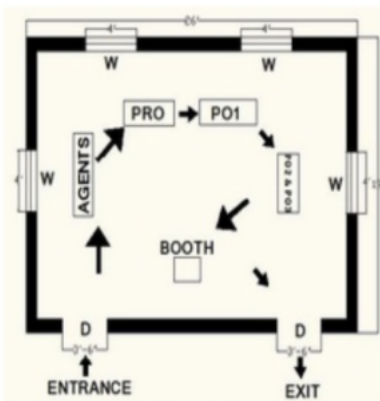

নির্বাচক নিবন্ধন আধিকারিকের স্বাক্ষর

Nazri Naksha

Google Map View

Polling Station Building Front View

Polling Station Front View

Cad View

Key MAP View

1 নাম : টিয়া ঘরুই (মাবি) স্বামীর নাম: বিধান ঘরুই বাড়ির নং : n0136 বয়স : 32 লিঙ্গ : মহিলা	YWL2006617 ফটো উপলব্ধ	2 নাম : উজ্জল কর পিতার নাম: দুলাল চন্দ্র কর বাড়ির নং : n0046 বয়স : 34 লিঙ্গ : পুরুষ	YWL1324292 ফটো উপলব্ধ	3 নাম : প্রশান্ত কর পিতার নাম: নারায়ন কর বাড়ির নং : n0034 বয়স : 66 লিঙ্গ : পুরুষ	YWL2339372 ফটো উপলব্ধ
4 নাম : পূজা কর পিতার নাম: সমীর কর বাড়ির নং : এন0035 বয়স : 22 লিঙ্গ : মহিলা	YWL2442903 ফটো উপলব্ধ	5 নাম : চায়না কর স্বামীর নাম: সমীর কর বাড়ির নং : n0124 বয়স : 48 লিঙ্গ : মহিলা	WB/40/278/081052 ফটো উপলব্ধ	6 নাম : উৎপল কর পিতার নাম: দুলাল চন্দ্র কর বাড়ির নং : n0046 বয়স : 30 লিঙ্গ : পুরুষ	YWL1636901 ফটো উপলব্ধ
7 নাম : দুলাল কর পিতার নাম: বিশ্বনাথ কর বাড়ির নং : n0046 বয়স : 56 লিঙ্গ : পুরুষ	JQK1326461 ফটো উপলব্ধ	8 নাম : বিশ্বনাথ কর পিতার নাম: রামরঞ্জন কর বাড়ির নং : n0046 বয়স : 80 লিঙ্গ : পুরুষ	WB/40/278/081496 ফটো উপলব্ধ	9 নাম : সুরেশ কর পিতার নাম: কালিপদ কর বাড়ির নং : n0035 বয়স : 32 লিঙ্গ : পুরুষ	YWL1527803 ফটো উপলব্ধ
10 নাম : সমীর কর পিতার নাম: মহাদেব কর বাড়ির নং : n0035 বয়স : 52 লিঙ্গ : পুরুষ	JQK2417004 ফটো উপলব্ধ	11 নাম : মৃণ্ময় কর পিতার নাম: সমীর কর বাড়ির নং : এন0035 বয়স : 26 লিঙ্গ : পুরুষ	YWL2042976 ফটো উপলব্ধ	12 নাম : গৌরব কর পিতার নাম: প্রশান্ত কর বাড়ির নং : এন0034 বয়স : 23 লিঙ্গ : পুরুষ	YWL2339133 ফটো উপলব্ধ
13 নাম : শেফালী মল্লিক কর স্বামীর নাম: শিবশঙ্কর কর বাড়ির নং : n0034 বয়স : 65 লিঙ্গ : মহিলা	YWL2099729 ফটো উপলব্ধ	14 নাম : দয়াময়ী কর স্বামীর নাম: মহাদেব কর বাড়ির নং : n0035 বয়স : 84 লিঙ্গ : মহিলা	WB/40/278/081136 ফটো উপলব্ধ	15 নাম : কালীপদ কর পিতার নাম: মহাদেব কর বাড়ির নং : n0035 বয়স : 60 লিঙ্গ : পুরুষ	JQK2416998 ফটো উপলব্ধ
16 নাম : শুরা কর স্বামীর নাম: কালীপদ কর বাড়ির নং : n0035 বয়স : 55 লিঙ্গ : মহিলা	WB/40/278/081135 ফটো উপলব্ধ	17 নাম : তন্ময় কর পিতার নাম: কালীপদ কর বাড়ির নং : n0035 বয়স : 35 লিঙ্গ : পুরুষ	YWL1168236 ফটো উপলব্ধ	18 নাম : রীনা কর স্বামীর নাম: প্রশান্ত কর বাড়ির নং : n0034 বয়স : 55 লিঙ্গ : মহিলা	WB/40/278/081629 ফটো উপলব্ধ
19 নাম : চঞ্চল কর্মকার পিতার নাম: বংশী কর্মকার বাড়ির নং : n0051 বয়স : 34 লিঙ্গ : পুরুষ	YWL1324300 ফটো উপলব্ধ	20 নাম : অজয় কর্মকার পিতার নাম: নিত্যগোপাল কর্মকার বাড়ির নং : n0051 বয়স : 30 লিঙ্গ : পুরুষ	YWL1637081 ফটো উপলব্ধ	21 নাম : মঞ্জলা কর্মকার স্বামীর নাম: পূর্ণচন্দ্র কর্মকার বাড়ির নং : n0052 বয়স : 60 লিঙ্গ : মহিলা	WB/40/278/081522 ফটো উপলব্ধ
22 নাম : কৃষ্ণ কর্মকার পিতার নাম: পূর্ণচন্দ্র কর্মকার বাড়ির নং : n0052 বয়স : 41 লিঙ্গ : পুরুষ	JQK2360279 ফটো উপলব্ধ	23 নাম : নূপুর কর্মকার পিতার নাম: পূর্ণচন্দ্র কর্মকার বাড়ির নং : n0052 বয়স : 39 লিঙ্গ : পুরুষ	JQK2360287 ফটো উপলব্ধ	24 নাম : পিয়ালী কর্মকার স্বামীর নাম: উজ্জল কর্মকার বাড়ির নং : এন0051 বয়স : 22 লিঙ্গ : মহিলা	YWL2537892 ফটো উপলব্ধ
25 নাম : উন্নতি কর্মকার স্বামীর নাম: বংশী কর্মকার বাড়ির নং : n0051 বয়স : 58 লিঙ্গ : মহিলা	WB/40/278/081513 ফটো উপলব্ধ	26 নাম : নিত্যগোপাল কর্মকার পিতার নাম: মহিমা কর্মকার বাড়ির নং : n0051 বয়স : 56 লিঙ্গ : পুরুষ	WB/40/278/081306 ফটো উপলব্ধ	27 নাম : বংশী কর্মকার পিতার নাম: মহিমা কর্মকার বাড়ির নং : n0051 বয়স : 62 লিঙ্গ : পুরুষ	WB/40/278/081699 ফটো উপলব্ধ
28 নাম : উজ্জল কর্মকার পিতার নাম: নিত্য গোপাল কর্মকার বাড়ির নং : n0051 বয়স : 34 লিঙ্গ : পুরুষ	YWL1324318 ফটো উপলব্ধ	29 নাম : কাজল কর্মকার পিতার নাম: বংশী কর্মকার বাড়ির নং : n0051 বয়স : 30 লিঙ্গ : পুরুষ	YWL1637099 ফটো উপলব্ধ	30 নাম : প্রতাপ ঘোষ পিতার নাম: বিমান ঘোষ বাড়ির নং : n0051 বয়স : 28 লিঙ্গ : পুরুষ	YWL1796911 ফটো উপলব্ধ