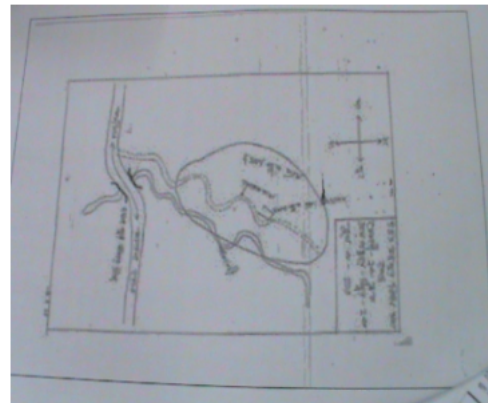

নির্বাচক নিবন্ধন আধিকারিকের স্বাক্ষর

Nazri Naksha

Google Map View

Polling Station Building Front View

Polling Station Front View

Cad View

Key MAP View

1 নাম : সোনালী কর্মকার স্বামীর নাম : সুনীল কর্মকার বাড়ির নং : 0126 বয়স : 30 লিঙ্গ : মহিলা	YWL1964014	ফটো উপলব্ধ	2 নাম : কার্তিক কর্মকার পিতার নাম : সনাতন কর্মকার বাড়ির নং : N0131 বয়স : 24 লিঙ্গ : পুরুষ	YWL2322857	ফটো উপলব্ধ	3 নাম : রমেশ কর্মকার পিতার নাম : মনিলাল কর্মকার বাড়ির নং : N0126 বয়স : 24 লিঙ্গ : পুরুষ	YWL2322824	ফটো উপলব্ধ
4 নাম : ছবি কর্মকার স্বামীর নাম : ধীরেন কর্মকার বাড়ির নং : n0002 বয়স : 42 লিঙ্গ : মহিলা	YWL1294164	ফটো উপলব্ধ	Q 5 নাম : খোকন কর্মকার মায়ের নাম : ছবি কর্মকার বাড়ির নং : এন0002 বয়স : 22 লিঙ্গ : পুরুষ	YWL2425601	ফটো উপলব্ধ	6 নাম : মামনি কর্মকার স্বামীর নাম : অজয় কর্মকার বাড়ির নং : 00 বয়স : 28 লিঙ্গ : মহিলা	YDA1998483	ফটো উপলব্ধ
7 নাম : ধীরেন কর্মকার অন্যান্য : ছবি কর্মকার বাড়ির নং : এন0002 বয়স : 39 লিঙ্গ : পুরুষ	YWL2549871	ফটো উপলব্ধ	8 নাম : প্রিয়ঙ্কা গোস্বামী পিতার নাম : গোবিন্দা গোস্বামী বাড়ির নং : এন0115 বয়স : 22 লিঙ্গ : মহিলা	YWL2425502	ফটো উপলব্ধ	Q 9 নাম : শিল্পা ঘোষ স্বামীর নাম : অভিজিৎ ঘোষ বাড়ির নং : এন0101 বয়স : 24 লিঙ্গ : মহিলা	YWL2336840	ফটো উপলব্ধ
10 নাম : জিতেন টুডু মায়ের নাম : কাপু টুডু বাড়ির নং : n0142 বয়স : 29 লিঙ্গ : পুরুষ	YWL1964089	ফটো উপলব্ধ	11 নাম : আল্পনা টুডু স্বামীর নাম : জিতেন টুডু বাড়ির নং : n0143 বয়স : 26 লিঙ্গ : মহিলা	YWL1964097	ফটো উপলব্ধ	12 নাম : কাপু টুডু স্বামীর নাম : সুকল টুডু বাড়ির নং : n0083 বয়স : 57 লিঙ্গ : মহিলা	WB/39/275/102187	ফটো উপলব্ধ
13 নাম : লক্ষীরাম টুডু পিতার নাম : সুকল টুডু বাড়ির নং : n0083 বয়স : 35 লিঙ্গ : পুরুষ	YWL1294180	ফটো উপলব্ধ	14 নাম : কল্পনা টুডু স্বামীর নাম : লক্ষীরাম টুডু বাড়ির নং : n0083 বয়স : 34 লিঙ্গ : মহিলা	YWL1604966	ফটো উপলব্ধ	15 নাম : রীনা কর্মকার পিতার নাম : রাজু কর্মকার বাড়ির নং : 0130 বয়স : 27 লিঙ্গ : মহিলা	YWL1964048	ফটো উপলব্ধ
16 নাম : অনিমা কর্মকার মায়ের নাম : সুনামোনি কর্মকার বাড়ির নং : এন0263 বয়স : 30 লিঙ্গ : মহিলা	YWL2411015	ফটো উপলব্ধ	17 নাম : বাবুল কর্মকার পিতার নাম : রাজু কর্মকার বাড়ির নং : এন0130 বয়স : 22 লিঙ্গ : পুরুষ	YWL2425593	ফটো উপলব্ধ	18 নাম : বন্দনা দেহেরী স্বামীর নাম : সুরজ দেহেরী বাড়ির নং : n0146 বয়স : 27 লিঙ্গ : মহিলা	YWL1964113	ফটো উপলব্ধ
19 নাম : রুমা পাল পিতার নাম : মুক্তিপদ পাল বাড়ির নং : n0039 বয়স : 27 লিঙ্গ : মহিলা	YWL1932482	ফটো উপলব্ধ	20 নাম : শুভঙ্কর পাল পিতার নাম : তারক পাল বাড়ির নং : n0033 বয়স : 27 লিঙ্গ : পুরুষ	YWL1932474	ফটো উপলব্ধ	21 নাম : শম্পা পাল স্বামীর নাম : বিকাশ পাল বাড়ির নং : n0087 বয়স : 39 লিঙ্গ : মহিলা	YWL1696574	ফটো উপলব্ধ
22 নাম : রুমা পাল স্বামীর নাম : চঞ্চল কুমার পাল বাড়ির নং : n0035 বয়স : 49 লিঙ্গ : মহিলা	WB/39/275/102225	ফটো উপলব্ধ	23 নাম : কবিতা পাল স্বামীর নাম : পিন্টু পাল বাড়ির নং : n00n40 বয়স : 28 লিঙ্গ : মহিলা	YWL2022689	ফটো উপলব্ধ	24 নাম : পার্বতী পাল পিতার নাম : দেবরত পাল বাড়ির নং : এন0068 বয়স : 25 লিঙ্গ : মহিলা	YWL2082741	ফটো উপলব্ধ
25 নাম : দেবকান্ত পাল পিতার নাম : শ্যামল পাল বাড়ির নং : এন000 বয়স : 25 লিঙ্গ : পুরুষ	YWL2081511	ফটো উপলব্ধ	26 নাম : গঙ্গাধর পাল পিতার নাম : অমৃত লাল পাল বাড়ির নং : n0047 বয়স : 72 লিঙ্গ : পুরুষ	WB/39/275/102052	ফটো উপলব্ধ	27 নাম : জয়ন্তী পাল স্বামীর নাম : গঙ্গাধর পাল বাড়ির নং : n0047 বয়স : 58 লিঙ্গ : মহিলা	WB/39/275/102056	ফটো উপলব্ধ
28 নাম : মুক্তি পদ পাল পিতার নাম : নারায়ন পাল বাড়ির নং : n0039 বয়স : 58 লিঙ্গ : পুরুষ	WB/39/275/102289	ফটো উপলব্ধ	29 নাম : গনেশ পাল পিতার নাম : ভরত পাল বাড়ির নং : n0037 বয়স : 79 লিঙ্গ : পুরুষ	WB/39/275/102290	ফটো উপলব্ধ	30 নাম : ছন্দা পাল স্বামীর নাম : আশীষ কুমার পাল বাড়ির নং : n0036 বয়স : 31 লিঙ্গ : মহিলা	YWL1696566	ফটো উপলব্ধ