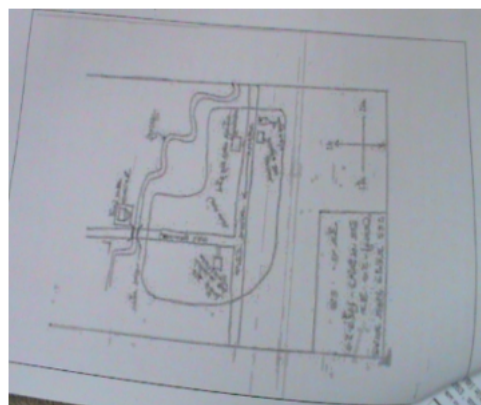

নির্বাচক নিবন্ধন আধিকারিকের স্বাক্ষর

Nazri Naksha

Google Map View

Polling Station Building Front View

Polling Station Front View

Cad View

Key MAP View

1 নাম : আরতি মুরমু (কিস্কু) স্বামীর নাম: বাবলু মুরমু বাড়ির নং : n0178 বয়স : 37 লিঙ্গ : মহিলা	YWL1136191 ফটো উপলব্ধ	2 নাম : দয়াময় অধিকারী পিতার নাম: শরৎচন্দ্র অধিকারী বাড়ির নং : n0122 বয়স : 78 লিঙ্গ : পুরুষ	WB/39/275/093647 ফটো উপলব্ধ	3 নাম : অর্চনা অধিকারী স্বামীর নাম: দয়াময় অধিকারী বাড়ির নং : n0122 বয়স : 69 লিঙ্গ : মহিলা	WB/39/275/093648 ফটো উপলব্ধ
4 নাম : মহঃ আকবর আলি পিতার নাম: মহঃ আব্দুল রসিদ আকবর আলি বাড়ির নং : n0125 বয়স : 40 লিঙ্গ : পুরুষ	DWH2415479 ফটো উপলব্ধ	5 নাম : মহঃ আসগর আলি পিতার নাম: মহঃ আব্দুল রসিদ আলি বাড়ির নং : n0125 বয়স : 40 লিঙ্গ : পুরুষ	DWH2415487 ফটো উপলব্ধ	6 নাম : পিংকী বেগম স্বামীর নাম: মহঃ আব্দুল আকবর আলি বাড়ির নং : n0125 বয়স : 40 লিঙ্গ : মহিলা	YWL1496017 ফটো উপলব্ধ
7 নাম : নয়নাতারা বেগম স্বামীর নাম: মহম্মদ আসগর আলি বাড়ির নং : n0125 বয়স : 35 লিঙ্গ : মহিলা	YWL1496009 ফটো উপলব্ধ	8 নাম : আরতি কুন্ডু স্বামীর নাম: সুবল কুন্ডু বাড়ির নং : n0118 বয়স : 56 লিঙ্গ : মহিলা	WB/39/275/093565 ফটো উপলব্ধ	9 নাম : সুরজিৎ কিস্কু পিতার নাম: সনাতন কিস্কু বাড়ির নং : n0124 বয়স : 34 লিঙ্গ : পুরুষ	YWL1495936 ফটো উপলব্ধ
10 নাম : পম্পা কুন্ডু স্বামীর নাম: হেমন্ত কুন্ডু বাড়ির নং : n0124 বয়স : 43 লিঙ্গ : মহিলা	YWL1773316 ফটো উপলব্ধ	11 নাম : লতিকা কিস্কু পিতার নাম: সনাতন কিস্কু বাড়ির নং : n0124 বয়স : 42 লিঙ্গ : মহিলা	YWL0971556 ফটো উপলব্ধ	12 নাম : হেমন্ত কুণ্ডু পিতার নাম: বলরাম কুণ্ডু বাড়ির নং : n0124 বয়স : 46 লিঙ্গ : পুরুষ	DWH1846088 ফটো উপলব্ধ
13 নাম : সনাতন কিস্কু পিতার নাম: লসো কিস্কু বাড়ির নং : n0124 বয়স : 68 লিঙ্গ : পুরুষ	YWL2229722 ফটো উপলব্ধ	14 নাম : শিখা কিস্কু পিতার নাম: সনাতন কিস্কু বাড়ির নং : n0124 বয়স : 39 লিঙ্গ : মহিলা	YWL0971531 ফটো উপলব্ধ	15 নাম : সুলেখা কিস্কু পিতার নাম: সনাতন কিস্কু বাড়ির নং : n0124 বয়স : 36 লিঙ্গ : মহিলা	YWL0971549 ফটো উপলব্ধ
16 নাম : সবিতা কুন্ডু স্বামীর নাম: বলরাম কুন্ডু বাড়ির নং : n0124 বয়স : 64 লিঙ্গ : মহিলা	WB/39/275/093362 ফটো উপলব্ধ	17 নাম : চিন্ময়ী কর্মকার স্বামীর নাম: বিকাশ কর্মকার বাড়ির নং : N000 বয়স : 31 লিঙ্গ : মহিলা	YWL2322956 ফটো উপলব্ধ	18 নাম : বাবলু ক্ষেত্রপাল পিতার নাম: নকুল ক্ষেত্রপাল বাড়ির নং : N000 বয়স : 45 লিঙ্গ : পুরুষ	YWL2229680 ফটো উপলব্ধ
19 নাম : চাঁদ মালাকার মায়ের নাম: পূর্ণিমা মালাকার বাড়ির নং : N0067 বয়স : 27 লিঙ্গ : পুরুষ	YWL2322972 ফটো উপলব্ধ	20 নাম : সূর্য মালাকার মায়ের নাম: পূর্ণিমা মালাকার বাড়ির নং : N0067 বয়স : 24 লিঙ্গ : পুরুষ	YWL2322964 ফটো উপলব্ধ	21 নাম : পূর্ণিমা মালাকার স্বামীর নাম: রবি মালাকার বাড়ির নং : N0067 বয়স : 46 লিঙ্গ : মহিলা	DWH1847144 ফটো উপলব্ধ
22 নাম : সন্ধ্যা ক্ষেত্রপাল স্বামীর নাম: সুভাষ ক্ষেত্রপাল বাড়ির নং : n0067 বয়স : 63 লিঙ্গ : মহিলা	YWL2336444 ফটো উপলব্ধ	23 নাম : শ্যামা ক্ষেত্রপাল স্বামীর নাম: বাপন ক্ষেত্রপাল বাড়ির নং : এন0096 বয়স : 26 লিঙ্গ : মহিলা	RPB2088771 ফটো উপলব্ধ	24 নাম : সুস্মিতা ক্ষেত্রপাল স্বামীর নাম: কান্তিক ক্ষেত্রপাল বাড়ির নং : এন0068 বয়স : 23 লিঙ্গ : মহিলা	YWL2401008 ফটো উপলব্ধ
25 নাম : রবীন্দ্র নাথ ক্ষেত্রপাল পিতার নাম: শঙ্কর ক্ষেত্রপাল বাড়ির নং : এন0079 বয়স : 24 লিঙ্গ : পুরুষ	YWL2400935 ফটো উপলব্ধ	26 নাম : রাজেশ্বর ক্ষেত্রপাল পিতার নাম: সুকুমার ক্ষেত্রপাল বাড়ির নং : এন0000 বয়স : 23 লিঙ্গ : পুরুষ	YWL2400919 ফটো উপলব্ধ	27 নাম : সুকুমার ক্ষেত্রপাল পিতার নাম: দেব ক্ষেত্রপাল বাড়ির নং : n0079 বয়স : 37 লিঙ্গ : পুরুষ	YWL1294321 ফটো উপলব্ধ
28 নাম : সুনীল সরেন পিতার নাম: লক্ষী সরেন বাড়ির নং : এন0000 বয়স : 46 লিঙ্গ : পুরুষ	YWL2401271 ফটো উপলব্ধ	29 নাম : সোনালী ক্ষেত্রপাল স্বামীর নাম: অভিজিৎ ক্ষেত্রপাল বাড়ির নং : এন0022 বয়স : 25 লিঙ্গ : মহিলা	YWL2085132 ফটো উপলব্ধ	30 নাম : পারুল ক্ষেত্রপাল স্বামীর নাম: সাধন ক্ষেত্রপাল বাড়ির নং : এন0080 বয়স : 29 লিঙ্গ : মহিলা	RPB1950062 ফটো উপলব্ধ