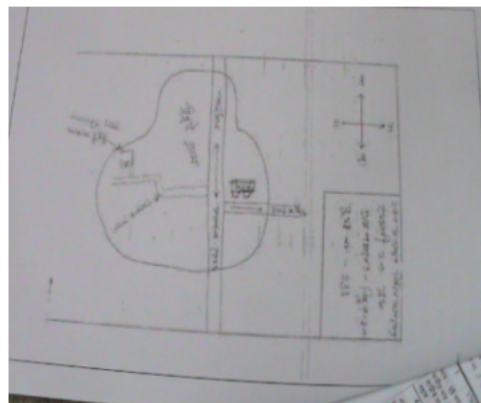

নির্বাচক নিবন্ধন আধিকারিকের স্বাক্ষর

Nazri Naksha

Google Map View

Polling Station Building Front View

Polling Station Front View

Cad View

Key MAP View

1 নাম : রিয়া কর্মকার স্বামীর নাম: সমর কর্মকার বাড়ির নং : এন০২৯১ বয়স : 25 লিঙ্গ : মহিলা	YWL2085256	ফটো উপলব্ধ	2 নাম : মনমিতা দাস (অধিকারী) স্বামীর নাম: সুমন অধিকারী বাড়ির নং : n0082 বয়স : 37 লিঙ্গ : মহিলা	YWL1856608	ফটো উপলব্ধ	3 নাম : শোভন আধিকারী পিতার নাম: সুজিত আধিকারী বাড়ির নং : n0082 বয়স : 29 লিঙ্গ : পুরুষ	YWL1773431	ফটো উপলব্ধ
4 নাম : সুজিত অধিকারী পিতার নাম: ননীগোপাল অধিকারী বাড়ির নং : n0082 বয়স : 65 লিঙ্গ : পুরুষ	WB/39/275/096437	ফটো উপলব্ধ	5 নাম : নীলিমা অধিকারী স্বামীর নাম: প্রকাশ অধিকারী বাড়ির নং : n0082 বয়স : 75 লিঙ্গ : মহিলা	WB/39/275/096318	ফটো উপলব্ধ	6 নাম : প্রদীপ অধিকারী পিতার নাম: প্রকাশ অধিকারী বাড়ির নং : n0082 বয়স : 53 লিঙ্গ : পুরুষ	WB/39/275/096326	ফটো উপলব্ধ
7 নাম : পিয়ালী অধিকারী স্বামীর নাম: প্রদীপ অধিকারী বাড়ির নং : n0082 বয়স : 38 লিঙ্গ : মহিলা	YWL1198811	ফটো উপলব্ধ	8 নাম : বিশ্বজিৎ অধিকারী পিতার নাম: ননী গোপাল অধিকারী বাড়ির নং : n0082 বয়স : 61 লিঙ্গ : পুরুষ	WB/22/160/348750	ফটো উপলব্ধ	9 নাম : কাকলী অধিকারী স্বামীর নাম: সুজিত অধিকারী বাড়ির নং : n0082 বয়স : 55 লিঙ্গ : মহিলা	WB/39/275/096438	ফটো উপলব্ধ
10 নাম : সুমন অধিকারী পিতার নাম: সুজিত অধিকারী বাড়ির নং : n0082 বয়স : 37 লিঙ্গ : পুরুষ	DWH2802353	ফটো উপলব্ধ	11 নাম : দেবদাস অধিকারী পিতার নাম: শ্যামাপদ অধিকারী বাড়ির নং : n0122 বয়স : 67 লিঙ্গ : পুরুষ	WB/39/275/096472	ফটো উপলব্ধ	12 নাম : পার্শ্ব অধিকারী পিতার নাম: দেবদাস অধিকারী বাড়ির নং : n0122 বয়স : 38 লিঙ্গ : পুরুষ	DWH2620821	ফটো উপলব্ধ
13 নাম : সন্ধ্যা অধিকারী স্বামীর নাম: সুধাময় অধিকারী বাড়ির নং : n0158 বয়স : 76 লিঙ্গ : মহিলা	YWL2157972	ফটো উপলব্ধ	14 নাম : কাবেরী অধিকারী পান স্বামীর নাম: হরধান পান বাড়ির নং : n0158 বয়স : 47 লিঙ্গ : মহিলা	YWL2170652	ফটো উপলব্ধ	15 নাম : সন্দীপ অধিকারী পিতার নাম: প্রফুল্ল অধিকারী বাড়ির নং : n0162 বয়স : 61 লিঙ্গ : পুরুষ	YWL2569010	ফটো উপলব্ধ
16 নাম : রীনা অধিকারী স্বামীর নাম: সন্দীপ অধিকারী বাড়ির নং : n0162 বয়স : 55 লিঙ্গ : মহিলা	YWL2568996	ফটো উপলব্ধ	17 নাম : শান্তনু অধিকারী পিতার নাম: সন্দীপ অধিকারী বাড়ির নং : n0162 বয়স : 40 লিঙ্গ : পুরুষ	DWH2415826	ফটো উপলব্ধ	18 নাম : টিকু অধিকারী স্বামীর নাম: শান্তনু অধিকারী বাড়ির নং : n0162 বয়স : 39 লিঙ্গ : মহিলা	YWL1294974	ফটো উপলব্ধ
19 নাম : কাকলী অধিকারী স্বামীর নাম: দেবদাস অধিকারী বাড়ির নং : n0122 বয়স : 58 লিঙ্গ : মহিলা	WB/39/275/096403	ফটো উপলব্ধ	20 নাম : সুশান্ত কুমার আচাজ্জী পিতার নাম: শ্যামাপদ আচাজ্জী বাড়ির নং : n0337 বয়স : 55 লিঙ্গ : পুরুষ	YWL1856418	ফটো উপলব্ধ	21 নাম : শিখা কয়াল স্বামীর নাম: সাধনচন্দ্র কয়াল বাড়ির নং : n0101 বয়স : 63 লিঙ্গ : মহিলা	WB/39/275/096392	ফটো উপলব্ধ
22 নাম : কৃষ্ণচন্দ্র কয়াল পিতার নাম: শিবপদ কয়াল বাড়ির নং : n0104 বয়স : 56 লিঙ্গ : পুরুষ	WB/39/275/096265	ফটো উপলব্ধ	23 নাম : চাঁপারানী কয়াল স্বামীর নাম: রঞ্জন কয়াল বাড়ির নং : n0104 বয়স : 53 লিঙ্গ : মহিলা	WB/39/275/096393	ফটো উপলব্ধ	24 নাম : অনিমা কয়াল স্বামীর নাম: মোহিনীমোহন কয়াল বাড়ির নং : n0104 বয়স : 59 লিঙ্গ : মহিলা	WB/39/275/096394	ফটো উপলব্ধ
25 নাম : প্রদীপ কয়াল পিতার নাম: রনজিৎ কয়াল বাড়ির নং : n0104 বয়স : 31 লিঙ্গ : পুরুষ	YWL1605740	ফটো উপলব্ধ	26 নাম : চন্দনা কয়াল স্বামীর নাম: কৃষ্ণচন্দ্র কয়াল বাড়ির নং : n0104 বয়স : 44 লিঙ্গ : মহিলা	DWH1914423	ফটো উপলব্ধ	27 নাম : রুমা কয়াল স্বামীর নাম: বলাই কয়াল বাড়ির নং : n0104 বয়স : 44 লিঙ্গ : মহিলা	DWH1914316	ফটো উপলব্ধ
28 নাম : বলাই চন্দ্র কয়াল পিতার নাম: শিবপদ কয়াল বাড়ির নং : n0104 বয়স : 54 লিঙ্গ : পুরুষ	YWL2229607	ফটো উপলব্ধ	29 নাম : সাধনচন্দ্র কয়াল পিতার নাম: শিবপদ কয়াল বাড়ির নং : n0105 বয়স : 72 লিঙ্গ : পুরুষ	YWL2229565	ফটো উপলব্ধ	30 নাম : অর্নব কয়াল পিতার নাম: বলাই চন্দ্র কয়াল বাড়ির নং : নং104 বয়স : 22 লিঙ্গ : পুরুষ	YWL2495760	ফটো উপলব্ধ