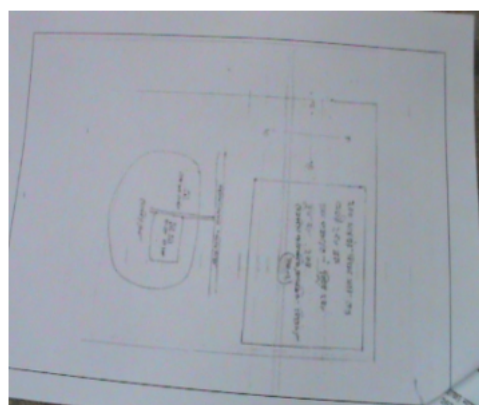

নির্বাচক নিবন্ধন আধিকারিকের স্বাক্ষর

Nazri Naksha

Google Map View

Polling Station Building Front View

Polling Station Front View

Cad View

Key MAP View

1 নাম : সুমিত্রা টুডু (সরেন) স্বামীর নাম: সঞ্জীব টুডু বাড়ির নং : n0235 বয়স : 34 লিঙ্গ : মহিলা	YWL1418417 ফটো উপলব্ধ	2 নাম : পৌতম ক্ষেত্রপাল পিতার নাম: সুভাস ক্ষেত্রপাল বাড়ির নং : n0052 বয়স : 38 লিঙ্গ : পুরুষ	DWH2621985 ফটো উপলব্ধ	3 নাম : দোলন ক্ষেত্রপাল স্বামীর নাম: পৌতম ক্ষেত্রপাল বাড়ির নং : n0052 বয়স : 38 লিঙ্গ : মহিলা	DWH2871499 ফটো উপলব্ধ
4 নাম : সুনীল ক্ষেত্রপাল পিতার নাম: সুভাস ক্ষেত্রপাল বাড়ির নং : n0052 বয়স : 41 লিঙ্গ : পুরুষ	DWH2421063 ফটো উপলব্ধ	5 নাম : চম্পা ক্ষেত্রপাল স্বামীর নাম: সুনীল ক্ষেত্রপাল বাড়ির নং : n0052 বয়স : 36 লিঙ্গ : মহিলা	YWL1199645 ফটো উপলব্ধ	6 নাম : পবন ক্ষেত্রপাল পিতার নাম: শরৎ ক্ষেত্রপাল বাড়ির নং : n0223 বয়স : 55 লিঙ্গ : পুরুষ	YWL1698018 ফটো উপলব্ধ
7 নাম : মাল্লা ক্ষেত্রপাল স্বামীর নাম: পবন ক্ষেত্রপাল বাড়ির নং : n0224 বয়স : 51 লিঙ্গ : মহিলা	YWL1698026 ফটো উপলব্ধ	8 নাম : প্রতাপ ক্ষেত্রপাল পিতার নাম: পবন ক্ষেত্রপাল বাড়ির নং : n0225 বয়স : 33 লিঙ্গ : পুরুষ	YWL1698034 ফটো উপলব্ধ	9 নাম : রুপা ক্ষেত্রপাল স্বামীর নাম: প্রতাপ ক্ষেত্রপাল বাড়ির নং : বয়স : 30 লিঙ্গ : মহিলা	YWL1857879 ফটো উপলব্ধ
10 নাম : শম্পা ক্ষেত্রপাল পিতার নাম: সুনীল ক্ষেত্রপাল বাড়ির নং : এন0052 বয়স : 20 লিঙ্গ : মহিলা	YWL2556132 ফটো উপলব্ধ	11 নাম : সৌরভ গাঙ্গুলী পিতার নাম: সোমনাথ গাঙ্গুলী বাড়ির নং : n0258 বয়স : 34 লিঙ্গ : পুরুষ	YWL1497395 ফটো উপলব্ধ	12 নাম : শ্যামলী গাঙ্গুলী স্বামীর নাম: সোমনাথ গাঙ্গুলী বাড়ির নং : n0259 বয়স : 53 লিঙ্গ : মহিলা	WB/39/275/150453 ফটো উপলব্ধ
13 নাম : সোমনাথ গাঙ্গুলী পিতার নাম: কাশীনাথ গাঙ্গুলী বাড়ির নং : n0260 বয়স : 57 লিঙ্গ : পুরুষ	WB/39/275/150452 ফটো উপলব্ধ	14 নাম : রাজীব ঘোষ পিতার নাম: তামাল কৃষ্ণ ঘোষ বাড়ির নং : n0240 বয়স : 36 লিঙ্গ : পুরুষ	YWL1609577 ফটো উপলব্ধ	15 নাম : সোনালী ঘোষ স্বামীর নাম: রাজীব ঘোষ বাড়ির নং : এন0240 বয়স : 32 লিঙ্গ : মহিলা	ZUM1539170 ফটো উপলব্ধ
16 নাম : বেলী ঘোষ স্বামীর নাম: তামাল কৃষ্ণ ঘোষ বাড়ির নং : n0241 বয়স : 56 লিঙ্গ : মহিলা	YWL1609700 ফটো উপলব্ধ	17 নাম : তামাল কৃষ্ণ ঘোষ পিতার নাম: দিবাকর ঘোষ বাড়ির নং : n0242 বয়স : 66 লিঙ্গ : পুরুষ	YWL1776335 ফটো উপলব্ধ	18 নাম : আরতী ঘোষ স্বামীর নাম: হারাধন ঘোষ বাড়ির নং : n0213 বয়স : 69 লিঙ্গ : মহিলা	YWL1607266 ফটো উপলব্ধ
19 নাম : কাকলী ঘোষ স্বামীর নাম: রামজীবন ঘোষ বাড়ির নং : n0265 বয়স : 48 লিঙ্গ : মহিলা	YWL1606912 ফটো উপলব্ধ	20 নাম : লোটন ঘোষ পিতার নাম: প্রশান্ত ঘোষ বাড়ির নং : N000 বয়স : 25 লিঙ্গ : পুরুষ	YWL2325033 ফটো উপলব্ধ	21 নাম : রাহুল ঘোষ পিতার নাম: সুকুমার ঘোষ বাড়ির নং : এন0117 বয়স : 24 লিঙ্গ : পুরুষ	YWL2324887 ফটো উপলব্ধ
22 নাম : সুজাতা ঘোষ পিতার নাম: তিনকড়ি ঘোষ বাড়ির নং : এন0135 বয়স : 24 লিঙ্গ : মহিলা	YWL2324903 ফটো উপলব্ধ	23 নাম : স্বপন কুমার চক্রবর্তী পিতার নাম: বলাই চন্দ্র চক্রবর্তী বাড়ির নং : n0015 বয়স : 70 লিঙ্গ : পুরুষ	WB/39/275/114214 ফটো উপলব্ধ	24 নাম : সন্দীপ কুমার চক্রবর্তী পিতার নাম: স্বপন কুমার চক্রবর্তী বাড়ির নং : n0015 বয়স : 43 লিঙ্গ : পুরুষ	DWH2420479 ফটো উপলব্ধ
25 নাম : পিনাকী চক্রবর্তী পিতার নাম: স্বপন কুমার চক্রবর্তী বাড়ির নং : n0015 বয়স : 42 লিঙ্গ : পুরুষ	DWH2621993 ফটো উপলব্ধ	26 নাম : রানু চক্রবর্তী স্বামীর নাম: স্বপন চক্রবর্তী বাড়ির নং : n0015 বয়স : 60 লিঙ্গ : মহিলা	YWL2570901 ফটো উপলব্ধ	27 নাম : ফল্পনী চক্রবর্তী স্বামীর নাম: সন্দীপ চক্রবর্তী বাড়ির নং : n0015 বয়স : 34 লিঙ্গ : মহিলা	YWL1497544 ফটো উপলব্ধ
28 নাম : রাজু চক্রবর্তী পিতার নাম: অচিন্ত্য চক্রবর্তী বাড়ির নং : n0025 বয়স : 50 লিঙ্গ : পুরুষ	WB/39/275/114482 ফটো উপলব্ধ	29 নাম : নিরাজিতা চক্রবর্তী স্বামীর নাম: রাজু চক্রবর্তী বাড়ির নং : n0025 বয়স : 35 লিঙ্গ : মহিলা	YWL1607365 ফটো উপলব্ধ	30 নাম : আশিষ কুমার চন্দ্র পিতার নাম: রবীন্দ্রনাথ চন্দ্র বাড়ির নং : n0219 বয়স : 38 লিঙ্গ : পুরুষ	DWH2803393 ফটো উপলব্ধ