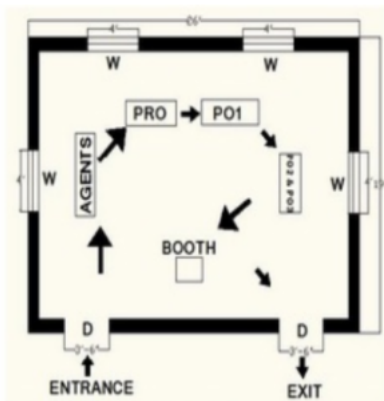

নির্বাচক নিবন্ধন আধিকারিকের স্বাক্ষর

Nazri Naksha

Google Map View

Polling Station Building Front View

Polling Station Front View

Cad View

Key MAP View

1 নাম : মোক্তার আলি মন্ডল পিতার নাম: আনোয়ার আলি মন্ডল বাড়ির নং : n0073 বয়স : 51 লিঙ্গ : পুরুষ	WB/40/278/081251	ফটো উপলব্ধ	2 নাম : রহিম বিক্রম মন্ডল স্বামীর নাম: মোক্তার আলি মন্ডল বাড়ির নং : n0073 বয়স : 40 লিঙ্গ : মহিলা	JQK2163087	ফটো উপলব্ধ	3 নাম : কহিনুর খাতুন স্বামীর নাম: রুস্তম আলি সেখ বাড়ির নং : n00622 বয়স : 30 লিঙ্গ : মহিলা	YWL2015121	ফটো উপলব্ধ
4 নাম : নাফছিয়া বিবি স্বামীর নাম: গোলাম মোর্তজা সেখ বাড়ির নং : n0121 বয়স : 43 লিঙ্গ : মহিলা	YWL0104042	ফটো উপলব্ধ	5 নাম : রেশমা বিবি স্বামীর নাম: গিয়াস উদ্দিন সেখ বাড়ির নং : n0144 বয়স : 28 লিঙ্গ : মহিলা	YWL1952563	ফটো উপলব্ধ	6 নাম : আয়েসা বেগম স্বামীর নাম: আনোয়ার আলি মন্ডল বাড়ির নং : n0073 বয়স : 73 লিঙ্গ : মহিলা	WB/40/278/081245	ফটো উপলব্ধ
7 নাম : ডলি বিবি স্বামীর নাম: মনিরুল মন্ডল বাড়ির নং : n0146 বয়স : 27 লিঙ্গ : মহিলা	YWL1952589	ফটো উপলব্ধ	8 নাম : মহম্মদ আসরাফুল মন্ডল পিতার নাম: আনোয়ার মন্ডল বাড়ির নং : n0073 বয়স : 37 লিঙ্গ : পুরুষ	JQK2495562	ফটো উপলব্ধ	9 নাম : সামিমা খাতুন স্বামীর নাম: মোহম্মদ আসরাফুল মন্ডল বাড়ির নং : এন0073 বয়স : 33 লিঙ্গ : মহিলা	YWL1382316	ফটো উপলব্ধ
10 নাম : মেহেরুল্লাহ মন্ডল পিতার নাম: মোক্তার আলি মন্ডল বাড়ির নং : এন0073 বয়স : 20 লিঙ্গ : মহিলা	YWL2605921	ফটো উপলব্ধ	11 নাম : সাবিনা খাতুন স্বামীর নাম: রাইজুল সেখ বাড়ির নং : n0142 বয়স : 26 লিঙ্গ : মহিলা	YWL1952548	ফটো উপলব্ধ	12 নাম : চন্দনা ঘোষ স্বামীর নাম: প্রশান্ত কুমার ঘোষ বাড়ির নং : n0123 বয়স : 37 লিঙ্গ : মহিলা	YWL1325000	ফটো উপলব্ধ
13 নাম : প্রশান্ত কুমার ঘোষ পিতার নাম: বৈদ্যনাথ ঘোষ বাড়ির নং : n0123 বয়স : 44 লিঙ্গ : পুরুষ	YWL0104059	ফটো উপলব্ধ	14 নাম : শঙ্করী দাস স্বামীর নাম: ভরত দাস বাড়ির নং : n0015 বয়স : 74 লিঙ্গ : মহিলা	WB/40/278/081007	ফটো উপলব্ধ	15 নাম : নিমাই দাস পিতার নাম: ভরত দাস বাড়ির নং : n0015 বয়স : 54 লিঙ্গ : পুরুষ	WB/40/278/081088	ফটো উপলব্ধ
16 নাম : সোনালী দাস স্বামীর নাম: নিমাই দাস বাড়ির নং : n0015 বয়স : 44 লিঙ্গ : মহিলা	JQK1932805	ফটো উপলব্ধ	17 নাম : সুকুমার দাস পিতার নাম: ভরত দাস বাড়ির নং : n0015 বয়স : 49 লিঙ্গ : পুরুষ	WB/40/278/081220	ফটো উপলব্ধ	18 নাম : শেফালী দাস স্বামীর নাম: সুকুমার দাস বাড়ির নং : n0015 বয়স : 41 লিঙ্গ : মহিলা	JQK2161867	ফটো উপলব্ধ
19 নাম : শ্রাবনী দাস স্বামীর নাম: কালাচাঁদ দাস বাড়ির নং : n0133 বয়স : 32 লিঙ্গ : মহিলা	YWL1944495	ফটো উপলব্ধ	20 নাম : প্রতিমা দাস স্বামীর নাম: শিব কুমার দাস বাড়ির নং : n0134 বয়স : 31 লিঙ্গ : মহিলা	YWL1944503	ফটো উপলব্ধ	21 নাম : কুড়োরাম দাস পিতার নাম: মেঘল চন্দ্র দাস বাড়ির নং : n0020 বয়স : 37 লিঙ্গ : পুরুষ	JQK2538031	ফটো উপলব্ধ
22 নাম : মাঝিয়া মন্ডল স্বামীর নাম: সিরাজুলহক মন্ডল বাড়ির নং : n0129 বয়স : 57 লিঙ্গ : মহিলা	JQK2417368	ফটো উপলব্ধ	23 নাম : মায়ারানী দাস স্বামীর নাম: পরেশ দাস বাড়ির নং : n0129 বয়স : 61 লিঙ্গ : মহিলা	JQK2161859	ফটো উপলব্ধ	24 নাম : নবকুমার দাস পিতার নাম: রবীন্দ্রনাথ দাস বাড়ির নং : n0038 বয়স : 49 লিঙ্গ : পুরুষ	JQK1326495	ফটো উপলব্ধ
25 নাম : শিবকুমার দাস পিতার নাম: রবীন্দ্রনাথ দাস বাড়ির নং : n0038 বয়স : 49 লিঙ্গ : পুরুষ	JQK1534064	ফটো উপলব্ধ	26 নাম : আরতি বালা দাস স্বামীর নাম: রবীন্দ্রনাথ দাস বাড়ির নং : n0038 বয়স : 68 লিঙ্গ : মহিলা	WB/40/278/081063	ফটো উপলব্ধ	27 নাম : সাগরী দাস স্বামীর নাম: কুড়োরাম দাস বাড়ির নং : n0020 বয়স : 34 লিঙ্গ : মহিলা	YWL1324474	ফটো উপলব্ধ
28 নাম : মুক্তসোনা দাস পিতার নাম: নরেন দাস বাড়ির নং : n0020 বয়স : 30 লিঙ্গ : পুরুষ	YWL1637321	ফটো উপলব্ধ	29 নাম : কালাচাঁদ দাস পিতার নাম: নরেন দাস বাড়ির নং : n0020 বয়স : 35 লিঙ্গ : পুরুষ	YWL1324466	ফটো উপলব্ধ	30 নাম : মানিক চন্দ্র দাস পিতার নাম: নরেন চন্দ্র দাস বাড়ির নং : n0020 বয়স : 34 লিঙ্গ : পুরুষ	YWL1528157	ফটো উপলব্ধ