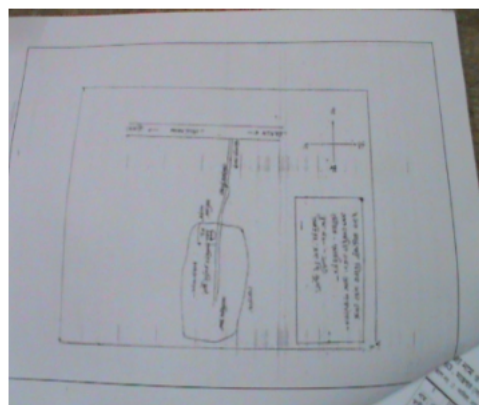

নির্বাচক নিবন্ধন আধিকারিকের স্বাক্ষর

Nazri Naksha

Google Map View

Polling Station Building Front View

Polling Station Front View

Cad View

Key MAP View

1 নাম : সৌমেনকান্তি কুমার পিতার নাম : দিলীপ কুমার বাড়ির নং : n0131 বয়স : 46 লিঙ্গ : পুরুষ	DWH2433563 ফটো উপলব্ধ	2 নাম : চন্দিকা কুমার স্বামীর নাম : দীপক কুমার বাড়ির নং : n0131 বয়স : 60 লিঙ্গ : মহিলা	WB/39/275/168325 ফটো উপলব্ধ	3 নাম : রীতা কুমার স্বামীর নাম : জয়দেব কুমার বাড়ির নং : n0131 বয়স : 56 লিঙ্গ : মহিলা	WB/39/275/168324 ফটো উপলব্ধ
4 নাম : দীপক কুমার কুমার পিতার নাম : যশোদা দুলাল কুমার বাড়ির নং : n0131 বয়স : 69 লিঙ্গ : পুরুষ	WB/39/275/168606 ফটো উপলব্ধ	5 নাম : অরিন্দ্র কুমার পিতার নাম : দীপক কুমার কুমার বাড়ির নং : n0131 বয়স : 39 লিঙ্গ : পুরুষ	DWH2626091 ফটো উপলব্ধ	6 নাম : ইন্দ্রজিৎ কুমার পিতার নাম : দীপক কুমার কুমার বাড়ির নং : n0131 বয়স : 34 লিঙ্গ : পুরুষ	YWL1419738 ফটো উপলব্ধ
7 নাম : অর্পিতা কুমার স্বামীর নাম : অরিন্দ্র কুমার বাড়ির নং : এন0131 বয়স : 34 লিঙ্গ : মহিলা	YWL2086049 ফটো উপলব্ধ	8 নাম : সমর কুমার কুমার পিতার নাম : কিরীট কুমার বাড়ির নং : n0136 বয়স : 65 লিঙ্গ : পুরুষ	YWL2228427 ফটো উপলব্ধ	9 নাম : সত্যনারায়ন কুমার পিতার নাম : দুর্গাপদ কুমার বাড়ির নং : n0134 বয়স : 63 লিঙ্গ : পুরুষ	YWL2228435 ফটো উপলব্ধ
10 নাম : রুপা কুমার স্বামীর নাম : সমর কুমার কুমার বাড়ির নং : n0136 বয়স : 48 লিঙ্গ : মহিলা	DWH2433522 ফটো উপলব্ধ	11 নাম : চিরঞ্জীব কুমার পিতার নাম : সুনীল কুমার বাড়ির নং : n0132 বয়স : 49 লিঙ্গ : পুরুষ	DWH0321745 ফটো উপলব্ধ	12 নাম : পুষ্পা কুমার স্বামীর নাম : সুনীল কুমার বাড়ির নং : n0132 বয়স : 73 লিঙ্গ : মহিলা	WB/39/275/168471 ফটো উপলব্ধ
13 নাম : ধীরেন্দ্র নাথ কুমার পিতার নাম : সুরেন্দ্র নাথ কুমার বাড়ির নং : n0135 বয়স : 71 লিঙ্গ : পুরুষ	WB/39/275/168489 ফটো উপলব্ধ	14 নাম : আনন্দ হাঁসদা পিতার নাম : সনাতন হাঁসদা বাড়ির নং : n0134 বয়স : 40 লিঙ্গ : পুরুষ	YWL1010776 ফটো উপলব্ধ	15 নাম : অরুনা কুমার স্বামীর নাম : চিরঞ্জীব কুমার বাড়ির নং : n0132 বয়স : 44 লিঙ্গ : মহিলা	DWH2196616 ফটো উপলব্ধ
16 নাম : জয়দেব কুমার পিতার নাম : যশোদা দুলাল কুমার বাড়ির নং : n0131 বয়স : 68 লিঙ্গ : পুরুষ	WB/39/275/168507 ফটো উপলব্ধ	17 নাম : ভারতী কুমার পিতার নাম : দুর্গাপদ কুমার বাড়ির নং : n0043 বয়স : 68 লিঙ্গ : মহিলা	WB/39/275/168323 ফটো উপলব্ধ	18 নাম : শিবানি মান্ডি স্বামীর নাম : মহেশ্বর মান্ডি বাড়ির নং : n0043 বয়স : 49 লিঙ্গ : মহিলা	DWH1758333 ফটো উপলব্ধ
19 নাম : মহেশ্বর মান্ডি পিতার নাম : সাহেবা মান্ডি বাড়ির নং : n0043 বয়স : 55 লিঙ্গ : পুরুষ	WB/39/275/168005 ফটো উপলব্ধ	20 নাম : সন্তলি কুমার স্বামীর নাম : অমর কুমার বাড়ির নং : n0134 বয়স : 29 লিঙ্গ : মহিলা	YWL1859404 ফটো উপলব্ধ	21 নাম : মহেশ্বর মান্ডি পিতার নাম : বাবুলাল মান্ডি বাড়ির নং : n0043 বয়স : 33 লিঙ্গ : পুরুষ	YWL1498518 ফটো উপলব্ধ
22 নাম : বুমা কুমার স্বামীর নাম : সমীর কুমার বাড়ির নং : n0136 বয়স : 48 লিঙ্গ : মহিলা	DWH2433530 ফটো উপলব্ধ	23 নাম : সমীর কুমার পিতার নাম : কিরীট কুমার বাড়ির নং : n0136 বয়স : 61 লিঙ্গ : পুরুষ	WB/39/275/168609 ফটো উপলব্ধ	24 নাম : দেবজ্যোতি কুমার পিতার নাম : ধীরেন্দ্রনাথ কুমার বাড়ির নং : n0135 বয়স : 38 লিঙ্গ : পুরুষ	DWH2808020 ফটো উপলব্ধ
25 নাম : মিতা কুমার স্বামীর নাম : ধীরেন্দ্র কুমার বাড়ির নং : n0135 বয়স : 61 লিঙ্গ : মহিলা	WB/39/275/168483 ফটো উপলব্ধ	26 নাম : পুষ্প কুমার স্বামীর নাম : সত্যনারায়ন কুমার বাড়ির নং : n0134 বয়স : 42 লিঙ্গ : মহিলা	DWH2434124 ফটো উপলব্ধ	27 নাম : অমর কুমার পিতার নাম : দুর্গাপদ কুমার বাড়ির নং : n0134 বয়স : 54 লিঙ্গ : পুরুষ	DWH0321711 ফটো উপলব্ধ
28 নাম : স্বরূপা কুমার পিতার নাম : সমর কুমার কুমার বাড়ির নং : N0136 বয়স : 27 লিঙ্গ : মহিলা	YWL2330850 ফটো উপলব্ধ	29 নাম : পায়েল কুমার স্বামীর নাম : দেবজ্যোতি কুমার বাড়ির নং : এন0135 বয়স : 25 লিঙ্গ : মহিলা	RPB2131431 ফটো উপলব্ধ	30 নাম : সন্দীপ কুমার পিতার নাম : সমর কুমার বাড়ির নং : এন0136 বয়স : 22 লিঙ্গ : পুরুষ	YWL2427771 ফটো উপলব্ধ