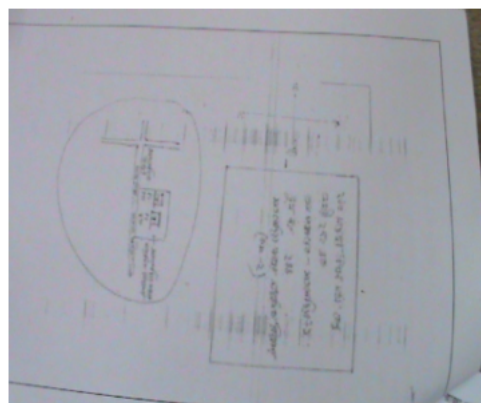

নির্বাচক নিবন্ধন আধিকারিকের স্বাক্ষর

Nazri Naksha

Google Map View

Polling Station Building Front View

Polling Station Front View

Cad View

Key MAP View

বিধানসভা নির্বাচনক্ষেত্রের নং, নাম : 263-মস্তেশ্বর
ভাগ নং, নাম : 1-উত্তরপূর্ব হাটতলা, উত্তরপশ্চিম হাটতলা, ক্যানেল সমগ্র দক্ষিণ পাড়