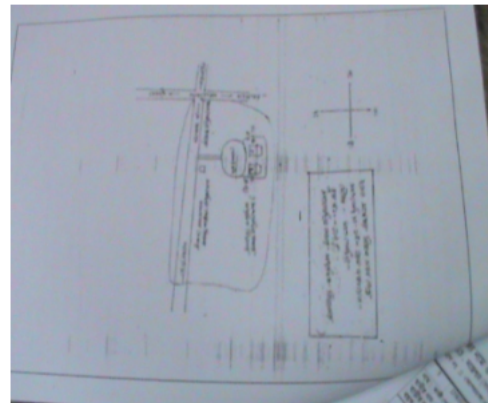

নির্বাচক নিবন্ধন আধিকারিকের স্বাক্ষর

Nazri Naksha

Google Map View

Polling Station Building Front View

Polling Station Front View

Cad View

Key MAP View

1	YWL1860683	নাম : সাবিনা ইয়াসমিন স্বামীর নাম: সিরাজুল রহমান কাজী বাড়ির নং : n0073 বয়স : 38 লিঙ্গ : মহিলা	ফটো উপলব্ধ	2	DWH2431245	নাম : সিরাজুল রহমান কাজী পিতার নাম: আলিমহম্মদ কাজী বাড়ির নং : n0073 বয়স : 40 লিঙ্গ : পুরুষ	ফটো উপলব্ধ	3	DWH2431237	নাম : জিয়াবুল রহমান কাজী পিতার নাম: আলি মহম্মদ কাজী বাড়ির নং : n0073 বয়স : 43 লিঙ্গ : পুরুষ	ফটো উপলব্ধ
4	YWL2088151	নাম : বিষ্ণু সরেন পিতার নাম: লখিরাম সরেন বাড়ির নং : এন০০৬৬ বয়স : 25 লিঙ্গ : পুরুষ	ফটো উপলব্ধ	5	DWH1398874	নাম : অনাথ বন্ধু হাজরা চৌধুরী পিতার নাম: বন্দাবন হাজরা চৌধুরী বাড়ির নং : নীল বয়স : 65 লিঙ্গ : পুরুষ	ফটো উপলব্ধ	6	DWH1398882	নাম : রিজতা হাজরা চৌধুরী স্বামীর নাম: অনাথ বন্ধু হাজরা চৌধুরী বাড়ির নং : নীল বয়স : 53 লিঙ্গ : মহিলা	ফটো উপলব্ধ
7	YWL2086619	নাম : পাপিয়া সাঁতরা স্বামীর নাম: আশীষ সাঁতরা বাড়ির নং : এন০২৫৮ বয়স : 25 লিঙ্গ : মহিলা	ফটো উপলব্ধ	8	YWL2086270	নাম : ননী গোপাল আইচ পিতার নাম: পার্শ্বনাথ আইচ বাড়ির নং : এন000 বয়স : 66 লিঙ্গ : পুরুষ	ফটো উপলব্ধ	9	YWL2086452	নাম : গীতা আইচ স্বামীর নাম: ননীগোপাল আইচ বাড়ির নং : এন000 বয়স : 52 লিঙ্গ : মহিলা	ফটো উপলব্ধ
10	DWH2807196	নাম : নমিতা আদক স্বামীর নাম: অষ্ট আদক বাড়ির নং : এন000 বয়স : 53 লিঙ্গ : মহিলা	ফটো উপলব্ধ	11	YWL1776475	নাম : মোমিতা আদক পিতার নাম: অষ্ট আদক বাড়ির নং : এন0000 বয়স : 30 লিঙ্গ : মহিলা	ফটো উপলব্ধ	12	YWL2084903	নাম : সুরজ আদক পিতার নাম: অষ্ট আদক বাড়ির নং : এন0000 বয়স : 25 লিঙ্গ : পুরুষ	ফটো উপলব্ধ
13	YWL1936103	নাম : রুনুশ্রী কুন্ডু স্বামীর নাম: সুবীর কুন্ডু বাড়ির নং : n0125 বয়স : 36 লিঙ্গ : মহিলা	ফটো উপলব্ধ	14	YWL2329522	নাম : অর্নিবান কুণ্ডু পিতার নাম: জয়দেব কুণ্ডু বাড়ির নং : N0125 বয়স : 24 লিঙ্গ : পুরুষ	ফটো উপলব্ধ	15	DWH2431294	নাম : শঙ্কর ভকত পিতার নাম: সুরেশ ভকত বাড়ির নং : n0002 বয়স : 45 লিঙ্গ : পুরুষ	ফটো উপলব্ধ
16	WB/39/275/159364	নাম : রীনা কবিরাজ স্বামীর নাম: রতন কবিরাজ বাড়ির নং : n0025 বয়স : 63 লিঙ্গ : মহিলা	ফটো উপলব্ধ	17	DWH2874170	নাম : সোমা কবিরাজ স্বামীর নাম: পার্থ কবিরাজ বাড়ির নং : n0023 বয়স : 37 লিঙ্গ : মহিলা	ফটো উপলব্ধ	18	YWL1610526	নাম : রাজেশ কর্মকার পিতার নাম: লক্ষ্মী কর্মকার বাড়ির নং : n0017 বয়স : 31 লিঙ্গ : পুরুষ	ফটো উপলব্ধ
19	DWH2194371	নাম : মীনা কর্মকার স্বামীর নাম: লক্ষী কর্মকার বাড়ির নং : n0017 বয়স : 46 লিঙ্গ : মহিলা	ফটো উপলব্ধ	20	DWH1832963	নাম : শ্যামল কবিরাজ পিতার নাম: বিকাশ কবিরাজ বাড়ির নং : n0013 বয়স : 47 লিঙ্গ : পুরুষ	ফটো উপলব্ধ	21	YWL1610401	নাম : সুমনা কবিরাজ স্বামীর নাম: শ্যামল কবিরাজ বাড়ির নং : n0013 বয়স : 32 লিঙ্গ : মহিলা	ফটো উপলব্ধ
22	WB/39/275/159460	নাম : ইন্দু বিকাশ কবিরাজ পিতার নাম: কালীপদ কবিরাজ বাড়ির নং : n0023 বয়স : 86 লিঙ্গ : পুরুষ	ফটো উপলব্ধ	23	WB/39/275/159202	নাম : পার্থ কবিরাজ পিতার নাম: ইন্দুবিকাশ কবিরাজ বাড়ির নং : n0023 বয়স : 53 লিঙ্গ : পুরুষ	ফটো উপলব্ধ	24	DWH2711554	নাম : সুরেশপ্রসাদ ভকত পিতার নাম: সরজুপ্রসাদ ভকত বাড়ির নং : n0002 বয়স : 69 লিঙ্গ : পুরুষ	ফটো উপলব্ধ
25	DWH2711562	নাম : লক্ষী ভকত স্বামীর নাম: সুরেশপ্রসাদ ভকত বাড়ির নং : n0002 বয়স : 55 লিঙ্গ : মহিলা	ফটো উপলব্ধ	26	WB/39/275/159252	নাম : পূর্ণিমা কর্মকার স্বামীর নাম: অনিল কর্মকার বাড়ির নং : n0002 বয়স : 59 লিঙ্গ : মহিলা	ফটো উপলব্ধ	27	YWL1500248	নাম : মিলন কর্মকার পিতার নাম: অনিল কর্মকার বাড়ির নং : n0002 বয়স : 37 লিঙ্গ : পুরুষ	ফটো উপলব্ধ
28	DWH2431302	নাম : প্রনতী প্রামানিক স্বামীর নাম: সন্দীপ প্রামানিক বাড়ির নং : n0002 বয়স : 43 লিঙ্গ : মহিলা	ফটো উপলব্ধ	29	WB/39/275/159352	নাম : কুন্তলা কবিরাজ পিতার নাম: বিকাশ কবিরাজ বাড়ির নং : n0017 বয়স : 55 লিঙ্গ : পুরুষ	ফটো উপলব্ধ	30	DWH2431260	নাম : তৃষ্ণা কবিরাজ স্বামীর নাম: কুন্তলা কবিরাজ বাড়ির নং : n0017 বয়স : 43 লিঙ্গ : মহিলা	ফটো উপলব্ধ