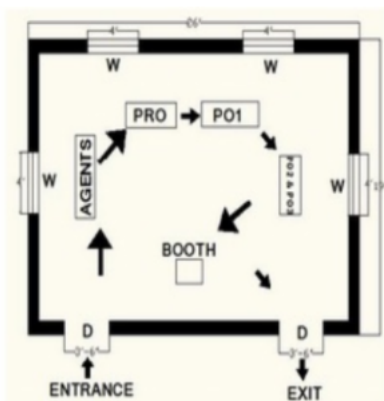

নির্বাচক নিবন্ধন আধিকারিকের স্বাক্ষর

Nazri Naksha

Google Map View

Polling Station Building Front View

Polling Station Front View

Cad View

Key MAP View

1 নাম : সাধনা অধিকারী স্বামীর নাম: সূর্য অধিকারী বাড়ির নং : n0035 বয়স : 48 লিঙ্গ : মহিলা	JQK2164606 ফটো উপলব্ধ	2 নাম : শান্তনু অধিকারী পিতার নাম: সূর্য অধিকারী বাড়ির নং : n0035 বয়স : 29 লিঙ্গ : পুরুষ	YWL1728666 ফটো উপলব্ধ	3 নাম : অঞ্জনা মিত্র স্বামীর নাম: দেবাশিস কর্মকার বাড়ির নং : N0103 বয়স : 32 লিঙ্গ : মহিলা	YEX1497544 ফটো উপলব্ধ
4 নাম : আরতি কর্মকার স্বামীর নাম: হারাধন কর্মকার বাড়ির নং : n0103 বয়স : 69 লিঙ্গ : মহিলা	YWL2443232 ফটো উপলব্ধ	5 নাম : অনুপ কর্মকার পিতার নাম: হারাধন কর্মকার বাড়ির নং : n0103 বয়স : 49 লিঙ্গ : পুরুষ	JQK1326974 ফটো উপলব্ধ	6 নাম : সূচিত্রা কর্মকার স্বামীর নাম: অনুপ কর্মকার বাড়ির নং : n0103 বয়স : 40 লিঙ্গ : মহিলা	YWL1325646 ফটো উপলব্ধ
7 নাম : তাপস মালিক পিতার নাম: মৃত্যুঞ্জয় মালিক বাড়ির নং : n0103 বয়স : 45 লিঙ্গ : পুরুষ	JQK2164507 ফটো উপলব্ধ	8 নাম : দেবাশীষ কর্মকার পিতার নাম: হারাধন কর্মকার বাড়ির নং : n0103 বয়স : 38 লিঙ্গ : পুরুষ	JQK2360907 ফটো উপলব্ধ	9 নাম : শম্পা মালিক পিতার নাম: তাপস মালিক বাড়ির নং : এন০১০৩ বয়স : 20 লিঙ্গ : মহিলা	YWL2584712 ফটো উপলব্ধ
10 নাম : আনন্দময়ী গঙ্গোপাধ্যায় স্বামীর নাম: রাধাশ্যাম গঙ্গোপাধ্যায় বাড়ির নং : n0095 বয়স : 85 লিঙ্গ : মহিলা	WB/40/278/087390 ফটো উপলব্ধ	11 নাম : স্বপন গাঙ্গুলী পিতার নাম: মহাদেব গাঙ্গুলী বাড়ির নং : এন0095 বয়স : 77 লিঙ্গ : পুরুষ	FKY0829010 ফটো উপলব্ধ	12 নাম : রাকেশ গড়াই পিতার নাম: বাপি গড়াই বাড়ির নং : এন0056 বয়স : 21 লিঙ্গ : পুরুষ	YWL2524999 ফটো উপলব্ধ
13 নাম : কমলা গড়াই স্বামীর নাম: বিশ্বনাথ গড়াই বাড়ির নং : n0099 বয়স : 54 লিঙ্গ : মহিলা	YWL2099943 ফটো উপলব্ধ	14 নাম : বিশ্বনাথ গড়াই পিতার নাম: ললিত গড়াই বাড়ির নং : n0099 বয়স : 57 লিঙ্গ : পুরুষ	YWL2099935 ফটো উপলব্ধ	15 নাম : অর্পিতা গড়াই পিতার নাম: সুস্থিধর গড়াই বাড়ির নং : 1 বয়স : 22 লিঙ্গ : মহিলা	YWL2552487 ফটো উপলব্ধ
16 নাম : প্রীতি গড়াই পিতার নাম: বিকাশ গড়াই বাড়ির নং : এন0059 বয়স : 23 লিঙ্গ : মহিলা	YWL2339760 ফটো উপলব্ধ	17 নাম : মন্দীপ গড়াই পিতার নাম: বিপদ গড়াই বাড়ির নং : এন0085 বয়স : 23 লিঙ্গ : পুরুষ	YWL2340081 ফটো উপলব্ধ	18 নাম : মধুমিতা গড়াই স্বামীর নাম: দেবপ্রিয় গরাই বাড়ির নং : n0090 বয়স : 27 লিঙ্গ : মহিলা	YWL1882885 ফটো উপলব্ধ
19 নাম : আল্পনা গড়াই স্বামীর নাম: রাজেশ গড়াই বাড়ির নং : n0225 বয়স : 28 লিঙ্গ : মহিলা	YWL1987452 ফটো উপলব্ধ	20 নাম : মাতঙ্গিনী গড়াই স্বামীর নাম: প্রিয়ব্রত গড়াই বাড়ির নং : n0085 বয়স : 30 লিঙ্গ : মহিলা	YWL1637412 ফটো উপলব্ধ	21 নাম : গৌর চাঁদ গড়াই পিতার নাম: পরেশ নাথ গড়াই বাড়ির নং : n0036 বয়স : 27 লিঙ্গ : পুরুষ	YWL1883073 ফটো উপলব্ধ
22 নাম : অর্পিতা গড়াই স্বামীর নাম: সঞ্জু গড়াই বাড়ির নং : n0038 বয়স : 30 লিঙ্গ : মহিলা	YWL1883115 ফটো উপলব্ধ	23 নাম : প্রিয়ব্রত গড়াই পিতার নাম: বিধান গড়াই বাড়ির নং : n0059 বয়স : 34 লিঙ্গ : পুরুষ	YWL1325679 ফটো উপলব্ধ	24 নাম : তরুন কুমার গড়াই পিতার নাম: ললিত গড়াই বাড়ির নং : n0036 বয়স : 49 লিঙ্গ : পুরুষ	WB/40/278/087651 ফটো উপলব্ধ
25 নাম : শ্যামলী গড়াই স্বামীর নাম: রমেশ গড়াই বাড়ির নং : n0213 বয়স : 28 লিঙ্গ : মহিলা	YWL1988005 ফটো উপলব্ধ	26 নাম : সায়ন গড়াই পিতার নাম: ধীরাজ গড়াই বাড়ির নং : n0132 বয়স : 27 লিঙ্গ : পুরুষ	YWL1882893 ফটো উপলব্ধ	27 নাম : পর্ণা গড়াই পিতার নাম: বিকাশ গড়াই বাড়ির নং : এন0059 বয়স : 27 লিঙ্গ : মহিলা	YWL1882968 ফটো উপলব্ধ
28 নাম : পিউ গড়াই পিতার নাম: বিকাশ গড়াই বাড়ির নং : n0059 বয়স : 28 লিঙ্গ : মহিলা	YWL1797323 ফটো উপলব্ধ	29 নাম : পরেশ গড়াই পিতার নাম: ললিত গড়াই বাড়ির নং : n0036 বয়স : 59 লিঙ্গ : পুরুষ	WB/40/278/087746 ফটো উপলব্ধ	30 নাম : ফুলমনি গড়াই স্বামীর নাম: পরেশ গড়াই বাড়ির নং : n0036 বয়স : 55 লিঙ্গ : মহিলা	WB/40/278/087133 ফটো উপলব্ধ