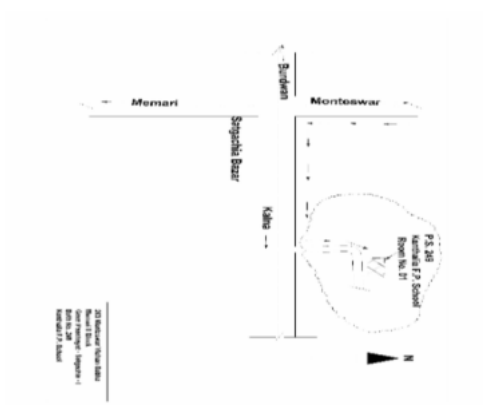

নির্বাচক নিবন্ধন আধিকারিকের স্বাক্ষর

Nazri Naksha

Google Map View

Polling Station Building Front View

Polling Station Front View

Cad View

Key MAP View

1 নাম : মৌসুমী ঘোষ স্বামীর নাম : আশীষ ঘোষ বাড়ির নং : n0004 বয়স : 42 লিঙ্গ : মহিলা	DWH2184026 ফটো উপলব্ধ	2 নাম : শুভঙ্কর মন্ডল পিতার নাম : সঞ্জয় মণ্ডল বাড়ির নং : n0364 বয়স : 32 লিঙ্গ : পুরুষ	YWL1936350 ফটো উপলব্ধ	3 নাম : শৈলেন রায় পিতার নাম : ভক্তপদ রায় বাড়ির নং : n0063 বয়স : 58 লিঙ্গ : পুরুষ	WB/39/275/153505 ফটো উপলব্ধ
4 নাম : নারায়ন রায় পিতার নাম : সৈলেন রায় বাড়ির নং : n0063 বয়স : 35 লিঙ্গ : পুরুষ	YWL1298892 ফটো উপলব্ধ	5 নাম : ভূপেন্দ্র প্রতাপ সিংহ পিতার নাম : গিরজা পরতাপ সিংহ বাড়ির নং : এন 0063 বয়স : 67 লিঙ্গ : পুরুষ	AXO1148592 ফটো উপলব্ধ	6 নাম : নেহা মন্ডল স্বামীর নাম : শুভঙ্কর মন্ডল বাড়ির নং : এন0364 বয়স : 26 লিঙ্গ : মহিলা	YWL2542496 ফটো উপলব্ধ
7 নাম : মাধুরী সিংহ স্বামীর নাম : ভূপেন্দ্র প্রতাপ সিংহ বাড়ির নং : এন 0063 বয়স : 57 লিঙ্গ : মহিলা	AXO1148782 ফটো উপলব্ধ	8 নাম : মৌসুমী রায় স্বামীর নাম : নারায়ন রায় বাড়ির নং : এন0063 বয়স : 20 লিঙ্গ : মহিলা	YWL2604684 ফটো উপলব্ধ	9 নাম : আরতি কুন্ডু স্বামীর নাম : দিবাকর কুন্ডু বাড়ির নং : n0061 বয়স : 64 লিঙ্গ : মহিলা	DWH2710960 ফটো উপলব্ধ
10 নাম : মিলি কর্মকার স্বামীর নাম : মানিক কর্মকার বাড়ির নং : এন এইচ এন বয়স : 46 লিঙ্গ : মহিলা	DWH1847698 ফটো উপলব্ধ	11 নাম : জিৎ কর্মকার পিতার নাম : মানিক কর্মকার বাড়ির নং : হু বয়স : 22 লিঙ্গ : পুরুষ	YWL2591790 ফটো উপলব্ধ	12 নাম : সীমা কর্মকার স্বামীর নাম : রবীন্দ্রনাথ কর্মকার বাড়ির নং : n0111 বয়স : 59 লিঙ্গ : মহিলা	WB/39/275/156701 ফটো উপলব্ধ
13 নাম : মিঠুন কর্মকার পিতার নাম : রবীন্দ্রনাথ কর্মকার বাড়ির নং : n0111 বয়স : 36 লিঙ্গ : পুরুষ	DWH2624484 ফটো উপলব্ধ	14 নাম : হীরামনি কর্মকার স্বামীর নাম : মিঠুন কর্মকার বাড়ির নং : n0111 বয়স : 32 লিঙ্গ : মহিলা	YWL1610955 ফটো উপলব্ধ	15 নাম : রবীন্দ্রনাথ কর্মকার পিতার নাম : কালীপদ কর্মকার বাড়ির নং : n0111 বয়স : 64 লিঙ্গ : পুরুষ	WB/39/275/156700 ফটো উপলব্ধ
16 নাম : তারা কাগুরী স্বামীর নাম : বীরেন কাগুরী বাড়ির নং : n0103 বয়স : 69 লিঙ্গ : মহিলা	WB/39/275/153032 ফটো উপলব্ধ	17 নাম : সুকুমার কাগুরী পিতার নাম : বীরেন কাগুরী বাড়ির নং : n0103 বয়স : 52 লিঙ্গ : পুরুষ	WB/39/275/153045 ফটো উপলব্ধ	18 নাম : প্রতিমা কাগুরী স্বামীর নাম : সুকুমার কাগুরী বাড়ির নং : n0103 বয়স : 49 লিঙ্গ : মহিলা	DWH2429728 ফটো উপলব্ধ
19 নাম : তপন কাগুরী পিতার নাম : বীরেন কাগুরী বাড়ির নং : n0103 বয়স : 50 লিঙ্গ : পুরুষ	DWH2429736 ফটো উপলব্ধ	20 নাম : বিভা কাগুরী স্বামীর নাম : তপন কাগুরী বাড়ির নং : n0103 বয়স : 47 লিঙ্গ : মহিলা	DWH2429744 ফটো উপলব্ধ	21 নাম : কালীপদ কাগুরী পিতার নাম : তপন কাগুরী বাড়ির নং : এন0103 বয়স : 25 লিঙ্গ : পুরুষ	YWL2080596 ফটো উপলব্ধ
22 নাম : ঈশ্বর কান্ডারী পিতার নাম : সুকুমার কান্ডারী বাড়ির নং : এন0103 বয়স : 31 লিঙ্গ : পুরুষ	YWL2081438 ফটো উপলব্ধ	23 নাম : সুকুমার কিসকু স্বামীর নাম : অনন্ত কিসকু বাড়ির নং : n0051 বয়স : 75 লিঙ্গ : মহিলা	DWH1831890 ফটো উপলব্ধ	24 নাম : প্রিয়ান্বিতা ঘোষ স্বামীর নাম : রাজা ঘোষ বাড়ির নং : n0314 বয়স : 34 লিঙ্গ : মহিলা	YWL1286806 ফটো উপলব্ধ
25 নাম : শম্ভু চরন ঘোষ পিতার নাম : ফনিরাম ঘোষ বাড়ির নং : n0087 বয়স : 77 লিঙ্গ : পুরুষ	DWH1832526 ফটো উপলব্ধ	26 নাম : সুমিত্রা ঘোষ স্বামীর নাম : শম্ভু চরন ঘোষ বাড়ির নং : n0087 বয়স : 70 লিঙ্গ : মহিলা	DWH1832468 ফটো উপলব্ধ	27 নাম : শেখর ঘোষ পিতার নাম : শম্ভুচরন ঘোষ বাড়ির নং : n0087 বয়স : 46 লিঙ্গ : পুরুষ	DWH1832450 ফটো উপলব্ধ
28 নাম : অজয় ঘোষ পিতার নাম : বাদল ঘোষ বাড়ির নং : n0088 বয়স : 66 লিঙ্গ : পুরুষ	DWH0292771 ফটো উপলব্ধ	29 নাম : সবিতা ঘোষ স্বামীর নাম : অজয় ঘোষ বাড়ির নং : n0088 বয়স : 59 লিঙ্গ : মহিলা	DWH0292789 ফটো উপলব্ধ	30 নাম : চন্ডি ঘোষ পিতার নাম : গোবিন্দ ঘোষ বাড়ির নং : n0088 বয়স : 54 লিঙ্গ : পুরুষ	YWL1201227 ফটো উপলব্ধ