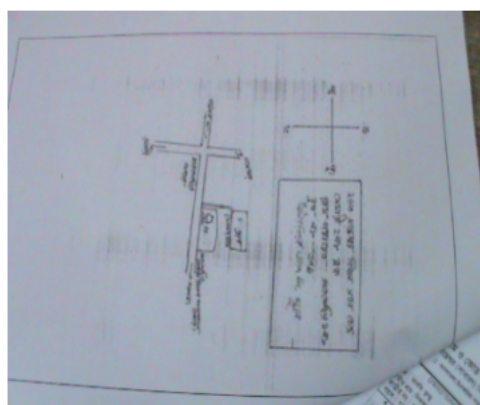

নির্বাচক নিবন্ধন আধিকারিকের স্বাক্ষর

Nazri Naksha

Google Map View

Polling Station Building Front View

Polling Station Front View

Cad View

Key MAP View

1 নাম : মৌসুমী ঘোষ স্বামীর নাম : আশীষ ঘোষ বাড়ির নং : n0004 বয়স : 42 লিঙ্গ : মহিলা	DWH2184026 ফটো উপলব্ধ	2 নাম : শুভঙ্কর মন্ডল পিতার নাম : সঞ্জয় মণ্ডল বাড়ির নং : n0364 বয়স : 32 লিঙ্গ : পুরুষ	YWL1936350 ফটো উপলব্ধ	3 নাম : শৈলেন রায় পিতার নাম : ভক্তপদ রায় বাড়ির নং : n0063 বয়স : 58 লিঙ্গ : পুরুষ	WB/39/275/153505 ফটো উপলব্ধ
4 নাম : নারায়ন রায় পিতার নাম : সৈলেন রায় বাড়ির নং : n0063 বয়স : 35 লিঙ্গ : পুরুষ	YWL1298892 ফটো উপলব্ধ	5 নাম : ভূপেন্দ্র প্রতাপ সিংহ পিতার নাম : গিরজা পরতাপ সিংহ বাড়ির নং : এন 0063 বয়স : 67 লিঙ্গ : পুরুষ	AXO1148592 ফটো উপলব্ধ	6 নাম : নেহা মন্ডল স্বামীর নাম : শুভঙ্কর মন্ডল বাড়ির নং : এন0364 বয়স : 26 লিঙ্গ : মহিলা	YWL2542496 ফটো উপলব্ধ
7 নাম : মাধুরী সিংহ স্বামীর নাম : ভূপেন্দ্র প্রতাপ সিংহ বাড়ির নং : এন 0063 বয়স : 57 লিঙ্গ : মহিলা	AXO1148782 ফটো উপলব্ধ	8 নাম : মৌসুমী রায় স্বামীর নাম : নারায়ন রায় বাড়ির নং : এন0063 বয়স : 20 লিঙ্গ : মহিলা	YWL2604684 ফটো উপলব্ধ	9 নাম : আরতি কুন্ডু স্বামীর নাম : দিবাকর কুন্ডু বাড়ির নং : n0061 বয়স : 64 লিঙ্গ : মহিলা	DWH2710960 ফটো উপলব্ধ
10 নাম : মিলি কর্মকার স্বামীর নাম : মানিক কর্মকার বাড়ির নং : এন এইচ এন বয়স : 46 লিঙ্গ : মহিলা	DWH1847698 ফটো উপলব্ধ	11 নাম : জিৎ কর্মকার পিতার নাম : মানিক কর্মকার বাড়ির নং : হু বয়স : 22 লিঙ্গ : পুরুষ	YWL2591790 ফটো উপলব্ধ	12 নাম : সীমা কর্মকার স্বামীর নাম : রবীন্দ্রনাথ কর্মকার বাড়ির নং : n0111 বয়স : 59 লিঙ্গ : মহিলা	WB/39/275/156701 ফটো উপলব্ধ
13 নাম : মিঠুন কর্মকার পিতার নাম : রবীন্দ্রনাথ কর্মকার বাড়ির নং : n0111 বয়স : 36 লিঙ্গ : পুরুষ	DWH2624484 ফটো উপলব্ধ	14 নাম : হীরামনি কর্মকার স্বামীর নাম : মিঠুন কর্মকার বাড়ির নং : n0111 বয়স : 32 লিঙ্গ : মহিলা	YWL1610955 ফটো উপলব্ধ	15 নাম : রবীন্দ্রনাথ কর্মকার পিতার নাম : কালীপদ কর্মকার বাড়ির নং : n0111 বয়স : 64 লিঙ্গ : পুরুষ	WB/39/275/156700 ফটো উপলব্ধ
16 নাম : তারা কাগুরী স্বামীর নাম : বীরেন কাগুরী বাড়ির নং : n0103 বয়স : 69 লিঙ্গ : মহিলা	WB/39/275/153032 ফটো উপলব্ধ	17 নাম : সুকুমার কাগুরী পিতার নাম : বীরেন কাগুরী বাড়ির নং : n0103 বয়স : 52 লিঙ্গ : পুরুষ	WB/39/275/153045 ফটো উপলব্ধ	18 নাম : প্রতিমা কাগুরী স্বামীর নাম : সুকুমার কাগুরী বাড়ির নং : n0103 বয়স : 49 লিঙ্গ : মহিলা	DWH2429728 ফটো উপলব্ধ
19 নাম : তপন কাগুরী পিতার নাম : বীরেন কাগুরী বাড়ির নং : n0103 বয়স : 50 লিঙ্গ : পুরুষ	DWH2429736 ফটো উপলব্ধ	20 নাম : বিভা কাগুরী স্বামীর নাম : তপন কাগুরী বাড়ির নং : n0103 বয়স : 47 লিঙ্গ : মহিলা	DWH2429744 ফটো উপলব্ধ	21 নাম : কালীপদ কাগুরী পিতার নাম : তপন কাগুরী বাড়ির নং : এন0103 বয়স : 25 লিঙ্গ : পুরুষ	YWL2080596 ফটো উপলব্ধ
22 নাম : ঈশ্বর কান্ডারী পিতার নাম : সুকুমার কান্ডারী বাড়ির নং : এন0103 বয়স : 31 লিঙ্গ : পুরুষ	YWL2081438 ফটো উপলব্ধ	23 নাম : সুকুমার কিসকু স্বামীর নাম : অনন্ত কিসকু বাড়ির নং : n0051 বয়স : 75 লিঙ্গ : মহিলা	DWH1831890 ফটো উপলব্ধ	24 নাম : প্রিয়ান্বিতা ঘোষ স্বামীর নাম : রাজা ঘোষ বাড়ির নং : n0314 বয়স : 34 লিঙ্গ : মহিলা	YWL1286806 ফটো উপলব্ধ
25 নাম : শম্ভু চরন ঘোষ পিতার নাম : ফনিরাম ঘোষ বাড়ির নং : n0087 বয়স : 77 লিঙ্গ : পুরুষ	DWH1832526 ফটো উপলব্ধ	26 নাম : সুমিত্রা ঘোষ স্বামীর নাম : শম্ভু চরন ঘোষ বাড়ির নং : n0087 বয়স : 70 লিঙ্গ : মহিলা	DWH1832468 ফটো উপলব্ধ	27 নাম : শেখর ঘোষ পিতার নাম : শম্ভুচরন ঘোষ বাড়ির নং : n0087 বয়স : 46 লিঙ্গ : পুরুষ	DWH1832450 ফটো উপলব্ধ
28 নাম : অজয় ঘোষ পিতার নাম : বাদল ঘোষ বাড়ির নং : n0088 বয়স : 66 লিঙ্গ : পুরুষ	DWH0292771 ফটো উপলব্ধ	29 নাম : সবিতা ঘোষ স্বামীর নাম : অজয় ঘোষ বাড়ির নং : n0088 বয়স : 59 লিঙ্গ : মহিলা	DWH0292789 ফটো উপলব্ধ	30 নাম : চন্ডি ঘোষ পিতার নাম : গোবিন্দ ঘোষ বাড়ির নং : n0088 বয়স : 54 লিঙ্গ : পুরুষ	YWL1201227 ফটো উপলব্ধ