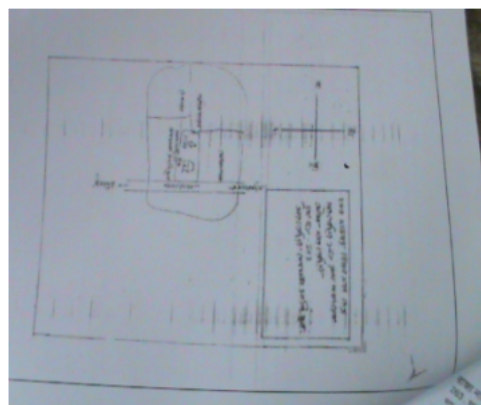

নির্বাচক নিবন্ধন আধিকারিকের স্বাক্ষর

Nazri Naksha

Google Map View

Polling Station Building Front View

Polling Station Front View

Cad View

Key MAP View

1 নাম : বনমালী অধিকারী পিতার নাম: অমল্যা অধিকারী বাড়ির নং : n0083 বয়স : 61 লিঙ্গ : পুরুষ ফটো উপলব্ধ	WB/39/275/138004	2 নাম : তন্ময় অধিকারী পিতার নাম: বনমালী অধিকারী বাড়ির নং : n0083 বয়স : 29 লিঙ্গ : পুরুষ ফটো উপলব্ধ	YWL1777275	3 নাম : রুপা অধিকারী স্বামীর নাম: তন্ময় অধিকারী বাড়ির নং : n0083 বয়স : 27 লিঙ্গ : মহিলা ফটো উপলব্ধ	YWL1936640
4 নাম : মুনায় অধিকারী পিতার নাম: বনমালী অধিকারী বাড়ির নং : n0083 বয়স : 27 লিঙ্গ : পুরুষ ফটো উপলব্ধ	YWL1936749	5 নাম : বর্নালী অধিকারী স্বামীর নাম: মুনায় অধিকারী বাড়ির নং : এন0083 বয়স : 22 লিঙ্গ : মহিলা ফটো উপলব্ধ	YWL2541209	6 নাম : মৌসুমী কর্মকার স্বামীর নাম: কমলাকান্ত কর্মকার বাড়ির নং : n0143 বয়স : 39 লিঙ্গ : মহিলা ফটো উপলব্ধ	YWL1201409
7 নাম : কমলা কান্ত কর্মকার পিতার নাম: বিজয় কৃষ্ণ কর্মকার বাড়ির নং : n0143 বয়স : 66 লিঙ্গ : পুরুষ ফটো উপলব্ধ	WB/39/275/222157	8 নাম : সুদীপ ক্ষেত্রপাল পিতার নাম: সন্দীপ ক্ষেত্রপাল বাড়ির নং : N0146 বয়স : 24 লিঙ্গ : পুরুষ ফটো উপলব্ধ	YWL2328425	9 নাম : নীলিমা ক্ষেত্রপাল স্বামীর নাম: সন্দীপ ক্ষেত্রপাল বাড়ির নং : n0099 বয়স : 42 লিঙ্গ : মহিলা ফটো উপলব্ধ	DWH2367415
10 নাম : সন্দীপ ক্ষেত্রপাল পিতার নাম: আনন্দ ক্ষেত্রপাল বাড়ির নং : n0145 বয়স : 45 লিঙ্গ : পুরুষ ফটো উপলব্ধ	DWH2731693	11 নাম : রামেশ্বর কিস্কু মায়ের নাম: হীরামনি কিস্কু বাড়ির নং : n0019 বয়স : 39 লিঙ্গ : পুরুষ ফটো উপলব্ধ	DWH2805745	12 নাম : দুর্গামনি কিস্কু স্বামীর নাম: রামেশ্বর কিস্কু বাড়ির নং : n0019 বয়স : 32 লিঙ্গ : মহিলা ফটো উপলব্ধ	YWL1611615
13 নাম : রাইসিং কিস্কু পিতার নাম: রামেশ্বর কিস্কু বাড়ির নং : n0058 বয়স : 58 লিঙ্গ : পুরুষ ফটো উপলব্ধ	DWH2190106	14 নাম : বিশ্বনাথ কিস্কু পিতার নাম: রামেশ্বর কিস্কু বাড়ির নং : n0058 বয়স : 53 লিঙ্গ : পুরুষ ফটো উপলব্ধ	WB/39/275/138375	15 নাম : সোমবারি কিস্কু স্বামীর নাম: বিশ্বনাথ কিস্কু বাড়ির নং : n0058 বয়স : 50 লিঙ্গ : মহিলা ফটো উপলব্ধ	WB/39/275/138290
16 নাম : অশোক কিস্কু পিতার নাম: বিশ্বনাথ কিস্কু বাড়ির নং : n0058 বয়স : 33 লিঙ্গ : পুরুষ ফটো উপলব্ধ	YWL1702208	17 নাম : হেমন্ত কিস্কু পিতার নাম: বাজু কিস্কু বাড়ির নং : n0105 বয়স : 52 লিঙ্গ : পুরুষ ফটো উপলব্ধ	WB/39/275/138403	18 নাম : পানমনি কিস্কু স্বামীর নাম: হেমন্ত কিস্কু বাড়ির নং : n0105 বয়স : 50 লিঙ্গ : মহিলা ফটো উপলব্ধ	WB/39/275/138391
19 নাম : সুকোল কিস্কু পিতার নাম: বাজু কিস্কু বাড়ির নং : n0105 বয়স : 41 লিঙ্গ : পুরুষ ফটো উপলব্ধ	DWH2805737	20 নাম : সুনীল কিস্কু পিতার নাম: বাজু কিস্কু বাড়ির নং : n0105 বয়স : 46 লিঙ্গ : পুরুষ ফটো উপলব্ধ	DWH2427086	21 নাম : ময়না কিস্কু স্বামীর নাম: সুনীল কিস্কু বাড়ির নং : n0105 বয়স : 37 লিঙ্গ : মহিলা ফটো উপলব্ধ	YWL1299502
22 নাম : সীমা কিস্কু স্বামীর নাম: সুকোল কিস্কু বাড়ির নং : n0105 বয়স : 32 লিঙ্গ : মহিলা ফটো উপলব্ধ	YWL1611680	23 নাম : সুপর্ণা কিস্কু পিতার নাম: সুনীল কিস্কু বাড়ির নং : এন0105 বয়স : 21 লিঙ্গ : মহিলা ফটো উপলব্ধ	YWL2540888	24 নাম : রিলোমালা কিস্কু স্বামীর নাম: অশোক কিস্কু বাড়ির নং : এন0058 বয়স : 24 লিঙ্গ : মহিলা ফটো উপলব্ধ	YWL2429686
25 নাম : রাখী কিস্কু স্বামীর নাম: সমর কিস্কু বাড়ির নং : N0152 বয়স : 27 লিঙ্গ : মহিলা ফটো উপলব্ধ	YWL2328391	26 নাম : সাগর কিস্কু পিতার নাম: সুনীল কিস্কু বাড়ির নং : এন0105 বয়স : 23 লিঙ্গ : পুরুষ ফটো উপলব্ধ	YWL2383727	27 নাম : বাজু কিস্কু পিতার নাম: হেমন্ত কিস্কু বাড়ির নং : N0105 বয়স : 26 লিঙ্গ : পুরুষ ফটো উপলব্ধ	YWL2328581
28 নাম : অভিজিৎ কোলে পিতার নাম: জয়দেব কোলে বাড়ির নং : n0065 বয়স : 36 লিঙ্গ : পুরুষ ফটো উপলব্ধ	YWL1201417	29 নাম : বাসুদেব কোলে পিতার নাম: তারাপদ কোলে বাড়ির নং : n0065 বয়স : 61 লিঙ্গ : পুরুষ ফটো উপলব্ধ	WB/39/275/138417	30 নাম : কাকলী কোলে স্বামীর নাম: সুজন কোলে বাড়ির নং : n0068 বয়স : 48 লিঙ্গ : মহিলা ফটো উপলব্ধ	DWH1834068