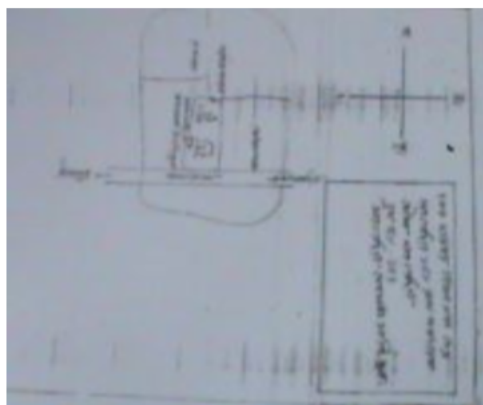

Nazri Naksha