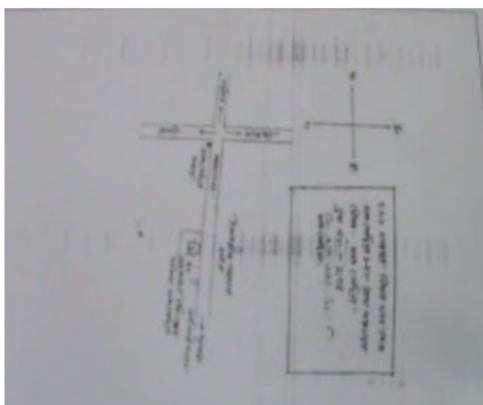

Nazri Naksha