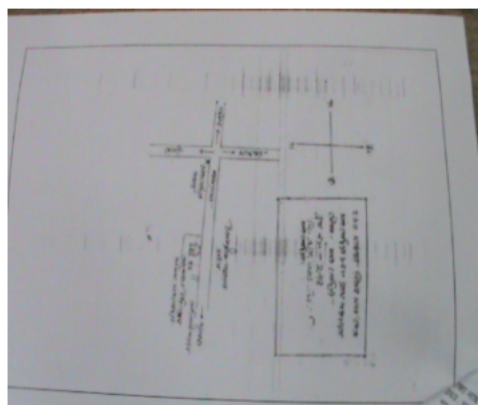

নির্বাচক নিবন্ধন আধিকারিকের স্বাক্ষর

Nazri Naksha

Google Map View

Polling Station Building Front View

Polling Station Front View

Cad View

Key MAP View

1 নাম : ছবি গাঙ্গুলী স্বামীর নাম: নারায়ন চন্দ্র গাঙ্গুলী বাড়ির নং : n0086 বয়স : 73 লিঙ্গ : মহিলা ফটো উপলব্ধ	WB/39/275/150415	2 নাম : নমিতা হেমরম পিতার নাম: হিরু হেমরম বাড়ির নং : এন0086 বয়স : 23 লিঙ্গ : মহিলা ফটো উপলব্ধ	YWL2384972	3 নাম : হীরু হেমরম পিতার নাম: কালীপদ হেমরম বাড়ির নং : n0086 বয়স : 51 লিঙ্গ : পুরুষ ফটো উপলব্ধ	WB/39/275/150142
4 নাম : জয়শ্রী গাঙ্গুলী স্বামীর নাম: অরুণ গাঙ্গুলী বাড়ির নং : n0086 বয়স : 35 লিঙ্গ : মহিলা ফটো উপলব্ধ	YWL1702646	5 নাম : নারায়নচন্দ্র গাঙ্গুলী পিতার নাম: বিশ্বেশ্বর গাঙ্গুলী বাড়ির নং : n0086 বয়স : 84 লিঙ্গ : পুরুষ ফটো উপলব্ধ	WB/39/275/150414	6 নাম : অরুণ গাঙ্গুলী পিতার নাম: নারায়ন চন্দ্র গাঙ্গুলী বাড়ির নং : n0086 বয়স : 50 লিঙ্গ : পুরুষ ফটো উপলব্ধ	WB/39/275/150320
7 নাম : প্রিয়া গোস্বামী স্বামীর নাম: মনোজ গোস্বামী বাড়ির নং : n0110 বয়স : 33 লিঙ্গ : মহিলা ফটো উপলব্ধ	IMW1292184	8 নাম : মনোজ গোস্বামী পিতার নাম: শ্যামাপদ গোস্বামী বাড়ির নং : n0110 বয়স : 45 লিঙ্গ : পুরুষ ফটো উপলব্ধ	DWH1830157	9 নাম : কুহেলী গোস্বামী স্বামীর নাম: সরোজ গোস্বামী বাড়ির নং : n0110 বয়স : 42 লিঙ্গ : মহিলা ফটো উপলব্ধ	DWH2624302
10 নাম : সরোজ গোস্বামী পিতার নাম: শ্যামাপদ গোস্বামী বাড়ির নং : n0110 বয়স : 49 লিঙ্গ : পুরুষ ফটো উপলব্ধ	WB/39/275/150073	11 নাম : চন্দনা গোস্বামী স্বামীর নাম: শ্যামাপদ গোস্বামী বাড়ির নং : n0110 বয়স : 68 লিঙ্গ : মহিলা ফটো উপলব্ধ	WB/39/275/150120	12 নাম : শ্যামাপদ গোস্বামী পিতার নাম: শশাঙ্কশেখর গোস্বামী বাড়ির নং : n0110 বয়স : 74 লিঙ্গ : পুরুষ ফটো উপলব্ধ	WB/39/275/150275
13 নাম : রামরূপ গোস্বামী পিতার নাম: শশাঙ্কশেখর গোস্বামী বাড়ির নং : n0085 বয়স : 59 লিঙ্গ : পুরুষ ফটো উপলব্ধ	WB/39/275/150283	14 নাম : গীতা গোস্বামী স্বামীর নাম: শ্যামসুন্দর গোস্বামী বাড়ির নং : n0054 বয়স : 61 লিঙ্গ : মহিলা ফটো উপলব্ধ	WB/39/275/150322	15 নাম : শতাব্দী গোস্বামী স্বামীর নাম: সুদীপ গোস্বামী বাড়ির নং : n0010 বয়স : 40 লিঙ্গ : মহিলা ফটো উপলব্ধ	YWL1422468
16 নাম : সন্তু গোস্বামী পিতার নাম: সুকুমার গোস্বামী বাড়ির নং : n0010 বয়স : 46 লিঙ্গ : পুরুষ ফটো উপলব্ধ	DWH1830496	17 নাম : সুদীপ গোস্বামী পিতার নাম: সুকুমার গোস্বামী বাড়ির নং : n0010 বয়স : 50 লিঙ্গ : পুরুষ ফটো উপলব্ধ	WB/39/275/150149	18 নাম : বাসন্তী গোস্বামী স্বামীর নাম: সুকুমার গোস্বামী বাড়ির নং : n0010 বয়স : 69 লিঙ্গ : মহিলা ফটো উপলব্ধ	DWH1830520
19 নাম : শ্যাম সুন্দর গোস্বামী পিতার নাম: শশাঙ্কশেখর গোস্বামী বাড়ির নং : n0054 বয়স : 67 লিঙ্গ : পুরুষ ফটো উপলব্ধ	YWL2227106	20 নাম : ডালিয়া গোস্বামী স্বামীর নাম: সন্তু গোস্বামী বাড়ির নং : n0179 বয়স : 30 লিঙ্গ : মহিলা ফটো উপলব্ধ	YWL1993666	21 নাম : সুমন ঘোষ পিতার নাম: নিমাই চাঁদ ঘোষ বাড়ির নং : এন0045 বয়স : 23 লিঙ্গ : পুরুষ ফটো উপলব্ধ	YWL2384881
22 নাম : রিঙ্কু ঘোষ স্বামীর নাম: জয়ন্ত ঘোষ বাড়ির নং : এন0004 বয়স : 29 লিঙ্গ : মহিলা ফটো উপলব্ধ	AQT1949338	23 নাম : শুভ্রা ঘোষ স্বামীর নাম: নদের চাঁদ ঘোষ বাড়ির নং : n0045 বয়স : 46 লিঙ্গ : মহিলা ফটো উপলব্ধ	DWH1830108	24 নাম : অপর্ণা ঘোষ স্বামীর নাম: নিমাই ঘোষ বাড়ির নং : n0045 বয়স : 51 লিঙ্গ : মহিলা ফটো উপলব্ধ	WB/39/275/150420
25 নাম : নিমাইচাঁদ ঘোষ পিতার নাম: বাসুদেব ঘোষ বাড়ির নং : n0045 বয়স : 54 লিঙ্গ : পুরুষ ফটো উপলব্ধ	WB/39/275/150376	26 নাম : নদেরচাঁদ ঘোষ পিতার নাম: বাসুদেব ঘোষ বাড়ির নং : n0045 বয়স : 56 লিঙ্গ : পুরুষ ফটো উপলব্ধ	WB/39/275/150089	27 নাম : যুথিকা ঘোষ স্বামীর নাম: বাসুদেব ঘোষ বাড়ির নং : n0045 বয়স : 76 লিঙ্গ : মহিলা ফটো উপলব্ধ	WB/39/275/150419
28 নাম : প্রীতম ঘোষ পিতার নাম: লাল মোহন ঘোষ বাড়ির নং : n0005 বয়স : 32 লিঙ্গ : পুরুষ ফটো উপলব্ধ	YWL1611854	29 নাম : প্রতিমা ঘোষ স্বামীর নাম: লালমোহন ঘোষ বাড়ির নং : n0005 বয়স : 56 লিঙ্গ : মহিলা ফটো উপলব্ধ	DWH0289322	30 নাম : লালমোহন ঘোষ পিতার নাম: নলীনচন্দ্র ঘোষ বাড়ির নং : n0005 বয়স : 65 লিঙ্গ : পুরুষ ফটো উপলব্ধ	WB/39/275/150341