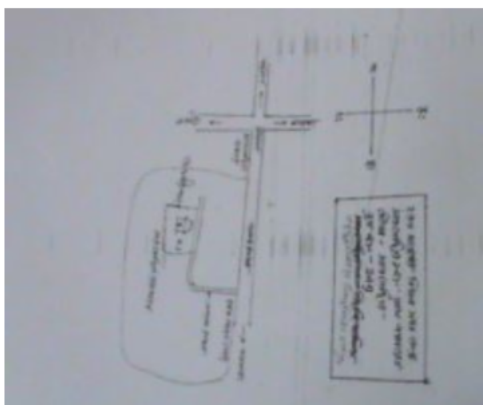

Nazri Naksha