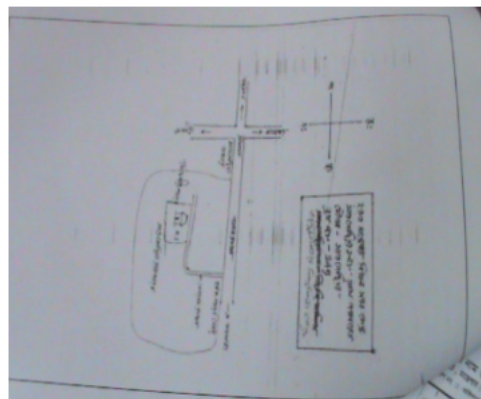

নির্বাচক নিবন্ধন আধিকারিকের স্বাক্ষর

Nazri Naksha

Google Map View

Polling Station Building Front View

Polling Station Front View

Cad View

Key MAP View

বিধানসভা নির্বাচনক্ষেত্রের নং, নাম : 263-মস্তেশ্বর
ভাগ নং, নাম : 1-অফিসপাড়া, শাখারীপাড়া, ষষ্ঠীতলা, বড়দুলেপাড়া