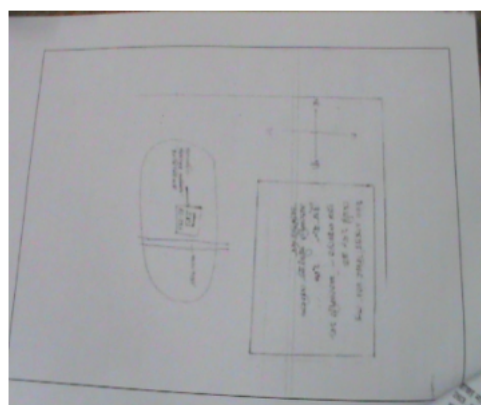

নির্বাচক নিবন্ধন আধিকারিকের স্বাক্ষর

Nazri Naksha

Google Map View

Polling Station Building Front View

Polling Station Front View

Cad View

Key MAP View

বিধানসভা নির্বাচনক্ষেত্রের নং, নাম : 263-মস্তেশ্বর
ভাগ নং, নাম : 1-শ্রীধরপুর উত্তর পূর্ব হাটতলা