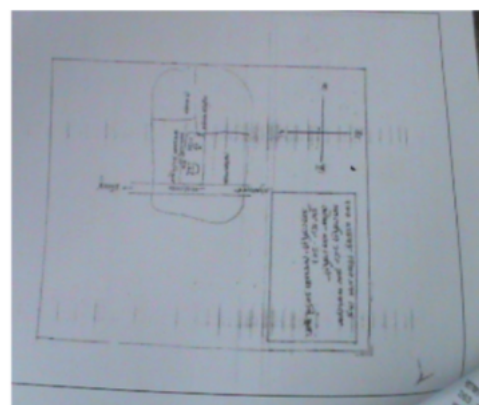

নির্বাচক নিবন্ধন আধিকারিকের স্বাক্ষর

Nazri Naksha

Google Map View

Polling Station Building Front View

Polling Station Front View

Cad View

Key MAP View

1 নাম : মানস সরকার পিতার নাম: বুদ্ধদেব সরকার বাড়ির নং : n0060 বয়স : 31 লিঙ্গ : পুরুষ	YWL1616226 ফটো উপলব্ধ	2 নাম : পৌরব দাস পিতার নাম: সনৎ দাস বাড়ির নং : n0060 বয়স : 29 লিঙ্গ : পুরুষ	YWL1780097 ফটো উপলব্ধ	3 নাম : কাকলি দাস স্বামীর নাম: সনৎ দাস বাড়ির নং : n0060 বয়স : 52 লিঙ্গ : মহিলা	YWL2171163 ফটো উপলব্ধ
4 নাম : সনৎ দাস পিতার নাম: নিমাই দাস বাড়ির নং : n0060 বয়স : 62 লিঙ্গ : পুরুষ	YWL2171262 ফটো উপলব্ধ	5 নাম : বুদ্ধদেব সরকার পিতার নাম: পাঁচকড়ি সরকার বাড়ির নং : n0060 বয়স : 60 লিঙ্গ : পুরুষ	YWL2391985 ফটো উপলব্ধ	6 নাম : পুষ্প অধিকারী স্বামীর নাম: সুবল অধিকারী বাড়ির নং : n0132 বয়স : 86 লিঙ্গ : মহিলা	DWH2441145 ফটো উপলব্ধ
7 নাম : অশোক অধিকারী পিতার নাম: সুবল অধিকারী বাড়ির নং : n0132 বয়স : 59 লিঙ্গ : পুরুষ	DWH2205045 ফটো উপলব্ধ	8 নাম : অঞ্জনা অধিকারী স্বামীর নাম: অশোক অধিকারী বাড়ির নং : n0132 বয়স : 47 লিঙ্গ : মহিলা	DWH2205052 ফটো উপলব্ধ	9 নাম : রবি কিস্কু পিতার নাম: ডুহু কিস্কু বাড়ির নং : n0138 বয়স : 57 লিঙ্গ : পুরুষ	WB/39/275/195239 ফটো উপলব্ধ
10 নাম : লক্ষী কিস্কু পিতার নাম: রবি কিস্কু বাড়ির নং : এন০১৩৮ বয়স : 25 লিঙ্গ : পুরুষ	YWL2406494 ফটো উপলব্ধ	11 নাম : শুভো কিস্কু পিতার নাম: রবি কিস্কু বাড়ির নং : এন০১৩৮ বয়স : 23 লিঙ্গ : পুরুষ	YWL2406486 ফটো উপলব্ধ	12 নাম : স্বগতা ঘোষ পিতার নাম: অভিজিৎ ঘোষ বাড়ির নং : এন0076 বয়স : 26 লিঙ্গ : মহিলা	AQT2011245 ফটো উপলব্ধ
13 নাম : গোপেশ্বরী কোলে স্বামীর নাম: গোবিন্দ কোলে বাড়ির নং : n0022 বয়স : 81 লিঙ্গ : মহিলা	WB/39/275/195813 ফটো উপলব্ধ	14 নাম : জয়ন্তকুমার কোলে পিতার নাম: গোবিন্দ কোলে বাড়ির নং : n0022 বয়স : 64 লিঙ্গ : পুরুষ	WB/39/275/195734 ফটো উপলব্ধ	15 নাম : যুগলকুমার কোলে পিতার নাম: গোবিন্দ কোলে বাড়ির নং : n0022 বয়স : 54 লিঙ্গ : পুরুষ	WB/39/275/195812 ফটো উপলব্ধ
16 নাম : সুলেখারানী কোলে স্বামীর নাম: জয়ন্ত কোলে বাড়ির নং : n0022 বয়স : 61 লিঙ্গ : মহিলা	WB/39/275/195728 ফটো উপলব্ধ	17 নাম : বন্দনা কোলে স্বামীর নাম: যুগোল কোলে বাড়ির নং : n0022 বয়স : 47 লিঙ্গ : মহিলা	DWH1882927 ফটো উপলব্ধ	18 নাম : অনন্যা কোলে পিতার নাম: যুগল কুমার কোলে বাড়ির নং : এন0022 বয়স : 25 লিঙ্গ : মহিলা	YWL2077170 ফটো উপলব্ধ
19 নাম : সুপর্ণা ঘোষ পিতার নাম: সুজিত ঘোষ বাড়ির নং : এন০১১২ বয়স : 25 লিঙ্গ : মহিলা	YWL2077030 ফটো উপলব্ধ	20 নাম : অতীন ঘোষ পিতার নাম: সুকুমার ঘোষ বাড়ির নং : n0165 বয়স : 26 লিঙ্গ : পুরুষ	YWL1957794 ফটো উপলব্ধ	21 নাম : স্বর্নালী ঘোষ পিতার নাম: অশোক ঘোষ বাড়ির নং : n0112 বয়স : 33 লিঙ্গ : মহিলা	YWL1502822 ফটো উপলব্ধ
22 নাম : সুলতা ঘোষ স্বামীর নাম: অরিন্জিৎ মন্ডল বাড়ির নং : n0112 বয়স : 41 লিঙ্গ : মহিলা	DWH2628634 ফটো উপলব্ধ	23 নাম : সুমন ঘোষ পিতার নাম: অশোক ঘোষ বাড়ির নং : n0112 বয়স : 31 লিঙ্গ : পুরুষ	YWL1616549 ফটো উপলব্ধ	24 নাম : সুমিত ঘোষ পিতার নাম: সুজিত ঘোষ বাড়ির নং : n0112 বয়স : 30 লিঙ্গ : পুরুষ	YWL1780089 ফটো উপলব্ধ
25 নাম : অশোক ঘোষ পিতার নাম: রঞ্জন ঘোষ বাড়ির নং : n0112 বয়স : 61 লিঙ্গ : পুরুষ	YWL2497964 ফটো উপলব্ধ	26 নাম : গোলক ঘোষ পিতার নাম: রঞ্জন ঘোষ বাড়ির নং : n0112 বয়স : 68 লিঙ্গ : পুরুষ	YWL2225134 ফটো উপলব্ধ	27 নাম : গৌরী ঘোষ স্বামীর নাম: অশোক ঘোষ বাড়ির নং : n0112 বয়স : 53 লিঙ্গ : মহিলা	YWL2497972 ফটো উপলব্ধ
28 নাম : সুজিৎ ঘোষ পিতার নাম: রঞ্জন ঘোষ বাড়ির নং : n0112 বয়স : 53 লিঙ্গ : পুরুষ	YWL2497998 ফটো উপলব্ধ	29 নাম : সরস্বতী ঘোষ স্বামীর নাম: গোলক ঘোষ বাড়ির নং : n0112 বয়স : 63 লিঙ্গ : মহিলা	YWL2497980 ফটো উপলব্ধ	30 নাম : চম্পা ঘোষ স্বামীর নাম: সুজিত ঘোষ বাড়ির নং : n0112 বয়স : 49 লিঙ্গ : মহিলা	DWH2205151 ফটো উপলব্ধ