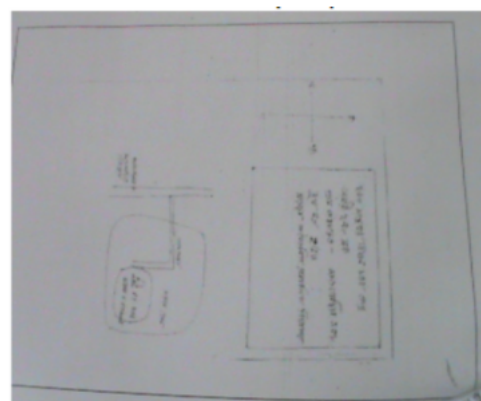

নির্বাচক নিবন্ধন আধিকারিকের স্বাক্ষর

Nazri Naksha

Google Map View

Polling Station Building Front View

Polling Station Front View

Cad View

Key MAP View

1 নাম : সুরিফ সোহাগ পিতার নাম : সুরিফ নজির আলি বাড়ির নং : এন0011 বয়স : 26 লিঙ্গ : পুরুষ	YWL2076792 ফটো উপলব্ধ	2 নাম : মিলন কোঁড়া পিতার নাম : নিমাই কোঁড়া বাড়ির নং : n0035 বয়স : 56 লিঙ্গ : পুরুষ	WB/39/275/198146 ফটো উপলব্ধ	3 নাম : কল্যাণী কোঁড়া স্বামীর নাম : মিলন কোঁড়া বাড়ির নং : n0035 বয়স : 51 লিঙ্গ : মহিলা	WB/39/275/198164 ফটো উপলব্ধ
4 নাম : মমতা কোঁড়া স্বামীর নাম : দেবশীষ কোঁড়া বাড়ির নং : n0035 বয়স : 30 লিঙ্গ : মহিলা	YWL1864792 ফটো উপলব্ধ	5 নাম : দেবশীষ কোঁড়া পিতার নাম : মিলন কোঁড়া বাড়ির নং : n0035 বয়স : 29 লিঙ্গ : পুরুষ	YWL1864768 ফটো উপলব্ধ	6 নাম : সাথী গাঙ্গুলী পিতার নাম : পশুপতি গাঙ্গুলী বাড়ির নং : এন0087 বয়স : 26 লিঙ্গ : মহিলা	ZUM2086403 ফটো উপলব্ধ
7 নাম : মাধবী মুরমু স্বামীর নাম : বন্দিনাথ মুরমু বাড়ির নং : এন027 বয়স : 31 লিঙ্গ : মহিলা	YWL1703164 ফটো উপলব্ধ	8 নাম : মোমিতা রায় স্বামীর নাম : দিবেন্দু রায় বাড়ির নং : n0002 বয়স : 36 লিঙ্গ : মহিলা	YWL1096643 ফটো উপলব্ধ	9 নাম : শ্যামসুন্দর ঘোষ পিতার নাম : দিলীপ ঘোষ বাড়ির নং : এন003 বয়স : 38 লিঙ্গ : পুরুষ	DWH2628733 ফটো উপলব্ধ
10 নাম : টুঙ্গা ঘোষ স্বামীর নাম : তপন ঘোষ বাড়ির নং : n0027 বয়স : 43 লিঙ্গ : মহিলা	DWH2206001 ফটো উপলব্ধ	11 নাম : সুমন ঘোষ পিতার নাম : দিলীপ ঘোষ বাড়ির নং : এন0006 বয়স : 25 লিঙ্গ : পুরুষ	YWL2076842 ফটো উপলব্ধ	12 নাম : রামজীবন ঘোষ পিতার নাম : গোপাল চন্দ্র ঘোষ বাড়ির নং : এন0005 বয়স : 74 লিঙ্গ : পুরুষ	YWL2446995 ফটো উপলব্ধ
13 নাম : অভিষেক ঘোষ পিতার নাম : রামজীবন ঘোষ বাড়ির নং : এন0005 বয়স : 43 লিঙ্গ : পুরুষ	DWH2441848 ফটো উপলব্ধ	14 নাম : সৌরিমা ঘোষ পিতার নাম : মানিক ঘোষ বাড়ির নং : এন0009 বয়স : 21 লিঙ্গ : মহিলা	YWL2514644 ফটো উপলব্ধ	15 নাম : শ্রেয়া ঘোষ পিতার নাম : মহিমা রঞ্জন ঘোষ বাড়ির নং : এন0001 বয়স : 21 লিঙ্গ : মহিলা	YWL2514651 ফটো উপলব্ধ
16 নাম : সঞ্জীত কুমার ঘোষ পিতার নাম : দ্বিজপদ ঘোষ বাড়ির নং : n0001 বয়স : 63 লিঙ্গ : পুরুষ	YWL2482008 ফটো উপলব্ধ	17 নাম : শিল্পা ঘোষ স্বামীর নাম : সুমন্ত ঘোষ বাড়ির নং : N001 বয়স : 28 লিঙ্গ : মহিলা	YWL2023257 ফটো উপলব্ধ	18 নাম : সুমন্ত ঘোষ পিতার নাম : সঞ্জীত কুমার ঘোষ বাড়ির নং : এন0001 বয়স : 37 লিঙ্গ : পুরুষ	DWH2810620 ফটো উপলব্ধ
19 নাম : পুষ্পিতা ঘোষ স্বামীর নাম : সঞ্জীত কুমার ঘোষ বাড়ির নং : n0001 বয়স : 58 লিঙ্গ : মহিলা	YWL2392926 ফটো উপলব্ধ	20 নাম : সুরজিৎ ঘোষ পিতার নাম : অশোক ঘোষ বাড়ির নং : n0027 বয়স : 32 লিঙ্গ : পুরুষ	YWL1502921 ফটো উপলব্ধ	21 নাম : মোনালিসা ঘোষ স্বামীর নাম : অভিষেক ঘোষ বাড়ির নং : এন0005 বয়স : 29 লিঙ্গ : মহিলা	YWL1864800 ফটো উপলব্ধ
22 নাম : শম্পা ঘোষ স্বামীর নাম : শ্যামসুন্দর ঘোষ বাড়ির নং : n0003 বয়স : 28 লিঙ্গ : মহিলা	YWL1939222 ফটো উপলব্ধ	23 নাম : শুভজিৎ ঘোষ পিতার নাম : অশোক ঘোষ বাড়ির নং : n0027 বয়স : 28 লিঙ্গ : পুরুষ	YWL1939321 ফটো উপলব্ধ	24 নাম : অশোক কুমার ঘোষ পিতার নাম : মহেশ ঘোষ বাড়ির নং : n0027 বয়স : 61 লিঙ্গ : পুরুষ	WB/39/275/198090 ফটো উপলব্ধ
25 নাম : জগদীশ ঘোষ পিতার নাম : দ্বিজপদ ঘোষ বাড়ির নং : n0001 বয়স : 77 লিঙ্গ : পুরুষ	WB/39/275/198715 ফটো উপলব্ধ	26 নাম : ছবি ঘোষ স্বামীর নাম : জগদীশ ঘোষ বাড়ির নং : n0001 বয়স : 71 লিঙ্গ : মহিলা	WB/39/275/198324 ফটো উপলব্ধ	27 নাম : বিশুজিৎ ঘোষ পিতার নাম : দ্বিজপদ ঘোষ বাড়ির নং : n0001 বয়স : 60 লিঙ্গ : পুরুষ	YWL2577252 ফটো উপলব্ধ
28 নাম : কাননবালা ঘোষ স্বামীর নাম : মধুসূদন ঘোষ বাড়ির নং : n0001 বয়স : 71 লিঙ্গ : মহিলা	YWL2171700 ফটো উপলব্ধ	29 নাম : মহিমারঞ্জন ঘোষ পিতার নাম : মধুসূদন ঘোষ বাড়ির নং : n0001 বয়স : 50 লিঙ্গ : পুরুষ	YWL2171676 ফটো উপলব্ধ	30 নাম : সঞ্জু ঘোষ স্বামীর নাম : মহিমারঞ্জন ঘোষ বাড়ির নং : n0001 বয়স : 43 লিঙ্গ : মহিলা	DWH2207116 ফটো উপলব্ধ