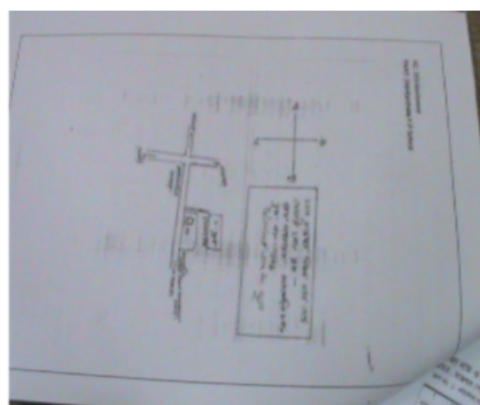

নির্বাচক নিবন্ধন আধিকারিকের স্বাক্ষর

Nazri Naksha

Google Map View

Polling Station Building Front View

Polling Station Front View

Cad View

Key MAP View

1	WB/39/275/198261	নাম : সেখ আব্দুল হালিম পিতার নাম : নুরমহম্মদ সেখ বাড়ির নং : n0064 বয়স : 51 লিঙ্গ : পুরুষ	ফটো উপলব্ধ	2	WB/39/275/198093	নাম : পাতামনি সরেন স্বামীর নাম : শুবু দাস সরেন বাড়ির নং : n0073 বয়স : 79 লিঙ্গ : মহিলা	ফটো উপলব্ধ	3	WB/39/275/198092	নাম : দুলালী সরেন স্বামীর নাম : তিনকড়ি সরেন বাড়ির নং : n0073 বয়স : 74 লিঙ্গ : মহিলা	ফটো উপলব্ধ
4	WB/39/275/198583	নাম : চুমকী সরেন স্বামীর নাম : বিণ্ডু সরেন বাড়ির নং : n0073 বয়স : 63 লিঙ্গ : মহিলা	ফটো উপলব্ধ	5	WB/39/275/198016	নাম : খুরি সরেন স্বামীর নাম : মনোহর সরেন বাড়ির নং : n0073 বয়স : 61 লিঙ্গ : মহিলা	ফটো উপলব্ধ	6	DWH2442275	নাম : ধীরেন সরেন পিতার নাম : মনোহর সরেন বাড়ির নং : n0073 বয়স : 40 লিঙ্গ : পুরুষ	ফটো উপলব্ধ
7	YWL1616853	নাম : তাপসী সরেন স্বামীর নাম : ধীরেন সরেন বাড়ির নং : n0073 বয়স : 33 লিঙ্গ : মহিলা	ফটো উপলব্ধ	8	YWL1503226	নাম : জিয়াউল সেখ পিতার নাম : সেখ হায়দার আলি বাড়ির নং : n0085 বয়স : 34 লিঙ্গ : পুরুষ	ফটো উপলব্ধ	9	WB/39/275/198949	নাম : সেখ হায়দার আলী পিতার নাম : সেখ আব্দুল খালেক বাড়ির নং : n0085 বয়স : 61 লিঙ্গ : পুরুষ	ফটো উপলব্ধ
10	DWH1752187	নাম : জরিনাবেগম সেখ পিতার নাম : খালেক সেখ বাড়ির নং : n0085 বয়স : 58 লিঙ্গ : মহিলা	ফটো উপলব্ধ	11	WB/39/275/198894	নাম : আলিম সেখ পিতার নাম : নুরমহম্মদ সেখ বাড়ির নং : n0064 বয়স : 53 লিঙ্গ : পুরুষ	ফটো উপলব্ধ	12	DWH2442283	নাম : নীরেন সরেন পিতার নাম : মনোহর সরেন বাড়ির নং : n0073 বয়স : 40 লিঙ্গ : পুরুষ	ফটো উপলব্ধ
13	WB/39/275/198916	নাম : চামো সরেন পিতার নাম : মকর সরেন বাড়ির নং : n0073 বয়স : 60 লিঙ্গ : পুরুষ	ফটো উপলব্ধ	14	WB/39/275/198089	নাম : মুংলী সরেন স্বামীর নাম : চামো সরেন বাড়ির নং : n0073 বয়স : 51 লিঙ্গ : মহিলা	ফটো উপলব্ধ	15	DWH2810810	নাম : সুশীল সরেন পিতার নাম : শিবু সরেন বাড়ির নং : n0073 বয়স : 39 লিঙ্গ : পুরুষ	ফটো উপলব্ধ
16	WB/39/275/198271	নাম : সেখ আব্দুল হাসেম পিতার নাম : রসুলবক্স সেখ বাড়ির নং : n0095 বয়স : 68 লিঙ্গ : পুরুষ	ফটো উপলব্ধ	17	YWL2172096	নাম : তাঞ্জিলাবিবি সেখ স্বামীর নাম : সেখ আবুল হাসেম বাড়ির নং : n0095 বয়স : 59 লিঙ্গ : মহিলা	ফটো উপলব্ধ	18	YWL1503218	নাম : সেখ আব্দুল আলি পিতার নাম : কালিমুদ্দিন সেখ বাড়ির নং : n0110 বয়স : 73 লিঙ্গ : পুরুষ	ফটো উপলব্ধ
19	WB/39/275/198318	নাম : ছামিনাবিবি সেখ স্বামীর নাম : সুলমহম্মদ সেখ বাড়ির নং : n0110 বয়স : 69 লিঙ্গ : মহিলা	ফটো উপলব্ধ	20	DWH2810836	নাম : টোটন সেখ পিতার নাম : গুল মহম্মদ সেখ বাড়ির নং : n0110 বয়স : 39 লিঙ্গ : পুরুষ	ফটো উপলব্ধ	21	YWL1503390	নাম : সেরিনা বিবি স্বামীর নাম : টোটন সেখ বাড়ির নং : n0110 বয়স : 33 লিঙ্গ : মহিলা	ফটো উপলব্ধ
22	YWL1503192	নাম : হাকিম সেখ মায়ের নাম : ছামিনা বিবি সেখ বাড়ির নং : n0110 বয়স : 34 লিঙ্গ : পুরুষ	ফটো উপলব্ধ	23	DWH2206944	নাম : রুনা খাতুন স্বামীর নাম : সেখ হাবিবুর রহমান বাড়ির নং : n0096 বয়স : 40 লিঙ্গ : মহিলা	ফটো উপলব্ধ	24	WB/39/275/198885	নাম : সিরাজুন্নেসা বেগম সেখ স্বামীর নাম : মতিয়ার সেখ বাড়ির নং : n0096 বয়স : 55 লিঙ্গ : মহিলা	ফটো উপলব্ধ
25	YWL1865195	নাম : সেখ ওয়াহিদ রহমান পিতার নাম : সেখ মতিয়ার রহমান বাড়ির নং : n0096 বয়স : 28 লিঙ্গ : পুরুষ	ফটো উপলব্ধ	26	YWL1939412	নাম : পানমনি সরেন স্বামীর নাম : কালিপদ সরেন বাড়ির নং : n0073 বয়স : 29 লিঙ্গ : মহিলা	ফটো উপলব্ধ	27	YWL1939461	নাম : সকল বাস্কে পিতার নাম : সোমনাথ বাস্কে বাড়ির নং : n0073 বয়স : 27 লিঙ্গ : পুরুষ	ফটো উপলব্ধ
28	YWL2023265	নাম : রোমনাথ সরেন পিতার নাম : চামো সরেন বাড়ির নং : n0073 বয়স : 27 লিঙ্গ : পুরুষ	ফটো উপলব্ধ	29	DWH2810851	নাম : সাহাবুল সেখ পিতার নাম : জয়নাল সেখ বাড়ির নং : n0104 বয়স : 38 লিঙ্গ : পুরুষ	ফটো উপলব্ধ	30	DWH1883230	নাম : কালিপদ সরেন পিতার নাম : শিবু দাস সরেন বাড়ির নং : n0073 বয়স : 43 লিঙ্গ : পুরুষ	ফটো উপলব্ধ