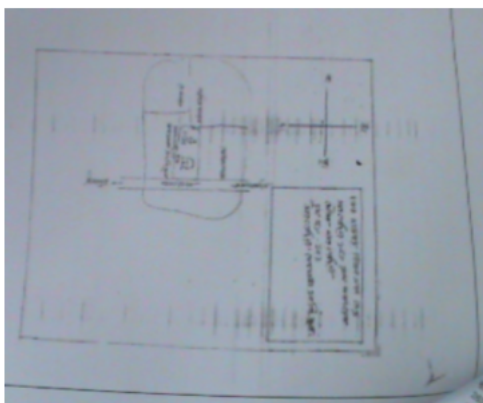

Nazri Naksha