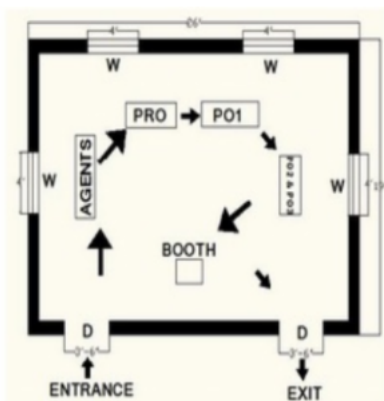

নির্বাচক নিবন্ধন আধিকারিকের স্বাক্ষর

Nazri Naksha

Google Map View

Polling Station Building Front View

Polling Station Front View

Cad View

Key MAP View

1 নাম : পৌরী দাস (প্রামানিক) স্বামীর নাম: সঞ্জয় দাস বাড়ির নং : n0249 বয়স : 29 লিঙ্গ : মহিলা	YWL1980143 ফটো উপলব্ধ	2 নাম : সন্তোষী হাজরা পিতার নাম: উত্তম হাজরা বাড়ির নং : মস্তেশ্বর বয়স : 27 লিঙ্গ : মহিলা	YWL2341212 ফটো উপলব্ধ	3 নাম : রুনা চৌধুরী (পাল) স্বামীর নাম: শুভ শঙ্কর চৌধুরী বাড়ির নং : n0267 বয়স : 36 লিঙ্গ : মহিলা	YWL1989193 ফটো উপলব্ধ
4 নাম : পিয়া ভট্টাচার্য্য (চ্যাটার্জী) স্বামীর নাম: শিবাশিষ ভট্টাচার্য্য বাড়ির নং : n0223 বয়স : 32 লিঙ্গ : মহিলা	YWL1522515 ফটো উপলব্ধ	5 নাম : চায়না কর্মকার স্বামীর নাম: মানিক কর্মকার বাড়ির নং : n0271 বয়স : 26 লিঙ্গ : মহিলা	YWL1989235 ফটো উপলব্ধ	6 নাম : রেনুকা কর্মকার স্বামীর নাম: নারায়ন কর্মকার বাড়ির নং : n0112 বয়স : 73 লিঙ্গ : মহিলা	YWL2100717 ফটো উপলব্ধ
7 নাম : মানিক কর্মকার পিতার নাম: নারায়ন কর্মকার বাড়ির নং : n0112 বয়স : 43 লিঙ্গ : পুরুষ	JQK2155752 ফটো উপলব্ধ	8 নাম : বাঁকানয়ন কোঙার পিতার নাম: বারীন্দ্র কুমার কোঙার বাড়ির নং : n0198 বয়স : 57 লিঙ্গ : পুরুষ	JQK0003152 ফটো উপলব্ধ	9 নাম : মৌসুমী কোঁয়ার স্বামীর নাম: বাকা নয়ন কোঁয়ার বাড়ির নং : n0198 বয়স : 53 লিঙ্গ : মহিলা	YWL1226703 ফটো উপলব্ধ
10 নাম : অনল বরন কোঁয়ার পিতার নাম: বাকা নয়ন কোঁয়ার বাড়ির নং : n0198 বয়স : 33 লিঙ্গ : পুরুষ	YWL1445196 ফটো উপলব্ধ	11 নাম : অতসী পাঁজা স্বামীর নাম: নির্মল কুমার পাঁজা বাড়ির নং : N0198 বয়স : 36 লিঙ্গ : মহিলা	HLV2596484 ফটো উপলব্ধ	12 নাম : রূপা রানী কোঁয়ার স্বামীর নাম: রবীন্দ্রনাথ কোঁয়ার বাড়ির নং : n0140 বয়স : 61 লিঙ্গ : মহিলা	JQK1329051 ফটো উপলব্ধ
13 নাম : ইন্দু গন পিতার নাম: অনুপ কুমার গন বাড়ির নং : n0174 বয়স : 35 লিঙ্গ : মহিলা	YWL1326909 ফটো উপলব্ধ	14 নাম : রাজর্ষি গন পিতার নাম: অনুপ কুমার গন বাড়ির নং : n0174 বয়স : 30 লিঙ্গ : পুরুষ	YWL1638311 ফটো উপলব্ধ	15 নাম : অনুপকুমার গন পিতার নাম: আনথনাথ গন বাড়ির নং : n0174 বয়স : 66 লিঙ্গ : পুরুষ	WB/40/278/138009 ফটো উপলব্ধ
16 নাম : শ্যামাপ্রসাদ ভট্টাচার্য্য পিতার নাম: বিমল কৃষ্ণ ভট্টাচার্য্য বাড়ির নং : n0148 বয়স : 62 লিঙ্গ : পুরুষ	WB/40/278/069350 ফটো উপলব্ধ	17 নাম : তুনতুন ভট্টাচার্য্য পিতার নাম: মন্থথ ভট্টাচার্য্য বাড়ির নং : n0148 বয়স : 29 লিঙ্গ : মহিলা	YWL1728898 ফটো উপলব্ধ	18 নাম : মালতী ভট্টাচার্য্য স্বামীর নাম: মণাথ নাথ ভট্টাচার্য্য বাড়ির নং : n0148 বয়স : 55 লিঙ্গ : মহিলা	JQK1329168 ফটো উপলব্ধ
19 নাম : সোমা ভট্টাচার্য্য স্বামীর নাম: শ্যামাপ্রসাদ ভট্টাচার্য্য বাড়ির নং : n0148 বয়স : 47 লিঙ্গ : মহিলা	JQK1329259 ফটো উপলব্ধ	20 নাম : কাঞ্চন ভট্টাচার্য্য পিতার নাম: শ্যামাপ্রসাদ ভট্টাচার্য্য বাড়ির নং : N0148 বয়স : 24 লিঙ্গ : পুরুষ	YWL2215358 ফটো উপলব্ধ	21 নাম : আনন্দময়ী ঘটক স্বামীর নাম: তারক ঘটক বাড়ির নং : n0152 বয়স : 82 লিঙ্গ : মহিলা	WB/40/278/069451 ফটো উপলব্ধ
22 নাম : তরুন ঘটক পিতার নাম: তারক ঘটক বাড়ির নং : n0152 বয়স : 56 লিঙ্গ : পুরুষ	WB/40/278/069088 ফটো উপলব্ধ	23 নাম : খুদু ঘরুই স্বামীর নাম: সাধন ঘরুই বাড়ির নং : n0099 বয়স : 64 লিঙ্গ : মহিলা	WB/40/278/069843 ফটো উপলব্ধ	24 নাম : কালাচাঁদ ঘরুই পিতার নাম: সাধন ঘরুই বাড়ির নং : n0099 বয়স : 38 লিঙ্গ : পুরুষ	YWL1326263 ফটো উপলব্ধ
25 নাম : পূর্ণিমা ঘরুই পিতার নাম: বিশ্বনাথ ঘরুই বাড়ির নং : n0100 বয়স : 52 লিঙ্গ : মহিলা	WB/40/278/069835 ফটো উপলব্ধ	26 নাম : রাজু ঘরুই মায়ের নাম: পূর্ণিমা ঘরুই বাড়ির নং : n0100 বয়স : 35 লিঙ্গ : পুরুষ	YWL1445303 ফটো উপলব্ধ	27 নাম : বিরিঞ্চি ঘরুই পিতার নাম: বিশ্বনাথ ঘরুই বাড়ির নং : n0102 বয়স : 57 লিঙ্গ : পুরুষ	WB/40/278/069730 ফটো উপলব্ধ
28 নাম : চিত্তা ঘরুই স্বামীর নাম: বিরিঞ্চি ঘরুই বাড়ির নং : n0102 বয়স : 42 লিঙ্গ : মহিলা	JQK1927169 ফটো উপলব্ধ	29 নাম : নমিতা ঘরুই স্বামীর নাম: মিলন ঘরুই বাড়ির নং : n0102 বয়স : 57 লিঙ্গ : মহিলা	WB/40/278/069703 ফটো উপলব্ধ	30 নাম : পলাশ ঘরুই পিতার নাম: মিলন ঘরুই বাড়ির নং : n0102 বয়স : 35 লিঙ্গ : পুরুষ	YWL1445204 ফটো উপলব্ধ