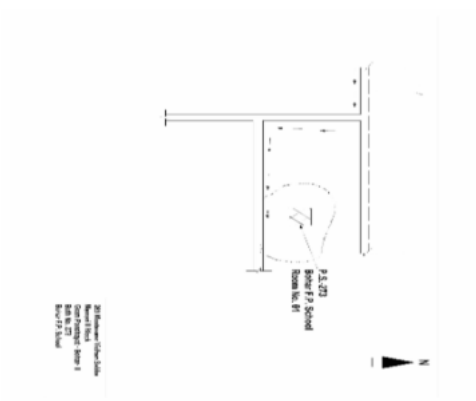

নির্বাচক নিবন্ধন আধিকারিকের স্বাক্ষর

Nazri Naksha

Google Map View

Polling Station Building Front View

Polling Station Front View

Cad View

Key MAP View

1 নাম : সুরত মাঝি পিতার নাম: সাধন মাঝি বাড়ির নং : এন০১০৬ বয়স : 26 লিঙ্গ : পুরুষ	YWL2074656 ফটো উপলব্ধ	2 নাম : সেখ লুকমত মায়ের নাম: সবেজন বিবি সেখ বাড়ির নং : এন০১৭৯ বয়স : 27 লিঙ্গ : পুরুষ	YWL2074680 ফটো উপলব্ধ	3 নাম : পূর্ণিমা হেমব্রম স্বামীর নাম: সঞ্জয় হেমব্রম বাড়ির নং : এন০০১৫ বয়স : 30 লিঙ্গ : মহিলা	YWL2074664 ফটো উপলব্ধ
4 নাম : বেবী ঘোষ স্বামীর নাম: সমীর ঘোষ বাড়ির নং : এন০১২৩ বয়স : 41 লিঙ্গ : মহিলা	YWL2074698 ফটো উপলব্ধ	5 নাম : সহদেব সিং পিতার নাম: চক্রধর সিং বাড়ির নং : n0166 বয়স : 28 লিঙ্গ : পুরুষ	YWL1941335 ফটো উপলব্ধ	6 নাম : জরিনা আনসারি স্বামীর নাম: জালালউদ্দিন আনসারি বাড়ির নং : n0101 বয়স : 79 লিঙ্গ : মহিলা	WB/39/275/216620 ফটো উপলব্ধ
7 নাম : আলাউদ্দিন আনসারি পিতার নাম: জালালউদ্দিন আনসারি বাড়ির নং : n0101 বয়স : 49 লিঙ্গ : পুরুষ	WB/39/275/216228 ফটো উপলব্ধ	8 নাম : সাহেরা বিবি স্বামীর নাম: আলাউদ্দিন আনসারি বাড়ির নং : n0101 বয়স : 41 লিঙ্গ : মহিলা	YWL1709278 ফটো উপলব্ধ	9 নাম : হামিদা বিবি স্বামীর নাম: আবুল আনসারি বাড়ির নং : n0101 বয়স : 40 লিঙ্গ : মহিলা	YWL1428895 ফটো উপলব্ধ
10 নাম : আবুল আনসারী পিতার নাম: জালালউদ্দিন আনসারী বাড়ির নং : n0101 বয়স : 43 লিঙ্গ : পুরুষ	DWH2630077 ফটো উপলব্ধ	11 নাম : সৈয়দ সারতাজ গনি পিতার নাম: সৈয়দ নাসিমউল গনি বাড়ির নং : n0063 বয়স : 27 লিঙ্গ : পুরুষ	YWL1945765 ফটো উপলব্ধ	12 নাম : সুকুমার কর্মকার পিতার নাম: গঙ্গাধর কর্মকার বাড়ির নং : n0066 বয়স : 31 লিঙ্গ : পুরুষ	YWL1941293 ফটো উপলব্ধ
13 নাম : সনজিত কর্মকার পিতার নাম: বলরাম কর্মকার বাড়ির নং : n0071 বয়স : 29 লিঙ্গ : পুরুষ	YWL1876762 ফটো উপলব্ধ	14 নাম : রাজু কর্মকার পিতার নাম: সীতানাথ কর্মকার বাড়ির নং : এন০০৭৬ বয়স : 25 লিঙ্গ : পুরুষ	YWL2074748 ফটো উপলব্ধ	15 নাম : বিশাখা কর্মকার পিতার নাম: পটল কর্মকার বাড়ির নং : এন0066 বয়স : 49 লিঙ্গ : মহিলা	YWL2074581 ফটো উপলব্ধ
16 নাম : মনিমালা কর্মকার স্বামীর নাম: বিমল কুমার কর্মকার বাড়ির নং : n0240 বয়স : 28 লিঙ্গ : মহিলা	YWL1990209 ফটো উপলব্ধ	17 নাম : বাসুকী কর্মকার স্বামীর নাম: রামপদ কর্মকার বাড়ির নং : n0064 বয়স : 47 লিঙ্গ : মহিলা	YWL1307081 ফটো উপলব্ধ	18 নাম : সুপর্ণা কর্মকার স্বামীর নাম: চন্দন কর্মকার বাড়ির নং : এন0072 বয়স : 23 লিঙ্গ : মহিলা	YWL2380194 ফটো উপলব্ধ
19 নাম : সুমিত্রা কর্মকার স্বামীর নাম: সুরজিৎ কর্মকার বাড়ির নং : N0075 বয়স : 24 লিঙ্গ : মহিলা	YWL2334886 ফটো উপলব্ধ	20 নাম : অপর্ণা কর্মকার স্বামীর নাম: ভিসা কর্মকার বাড়ির নং : N0048 বয়স : 25 লিঙ্গ : মহিলা	YWL2334902 ফটো উপলব্ধ	21 নাম : দিপেন্দ্র কর্মকার পিতার নাম: বলরাম কর্মকার বাড়ির নং : এন0071 বয়স : 22 লিঙ্গ : পুরুষ	YWL2434553 ফটো উপলব্ধ
22 নাম : কল্পনা কর্মকার স্বামীর নাম: জগন্নাথ কর্মকার বাড়ির নং : n0069 বয়স : 96 লিঙ্গ : মহিলা	YWL2190932 ফটো উপলব্ধ	23 নাম : বিশুজিত কর্মকার পিতার নাম: মদন কর্মকার বাড়ির নং : এন0066 বয়স : 25 লিঙ্গ : পুরুষ	YWL2074631 ফটো উপলব্ধ	24 নাম : সৈয়দ সাদমান আহমদ পিতার নাম: সৈয়দ সাবির আহমদ বাড়ির নং : এন0064 বয়স : 21 লিঙ্গ : পুরুষ	YWL2517183 ফটো উপলব্ধ
25 নাম : পূর্ণিমা কর্মকার পিতার নাম: আনন্দ কর্মকার বাড়ির নং : 5376 বয়স : 32 লিঙ্গ : মহিলা	YWL1941319 ফটো উপলব্ধ	26 নাম : সাহেব কর্মকার পিতার নাম: রামপদ কর্মকার বাড়ির নং : এন০০৬৪ বয়স : 26 লিঙ্গ : পুরুষ	YWL2092518 ফটো উপলব্ধ	27 নাম : তিলকা কর্মকার স্বামীর নাম: কৃষ্ণচন্দ্র কর্মকার বাড়ির নং : n0071 বয়স : 63 লিঙ্গ : মহিলা	WB/39/275/216039 ফটো উপলব্ধ
28 নাম : কৃষ্ণচন্দ্র কর্মকার পিতার নাম: নগেন্দ্র কর্মকার বাড়ির নং : n0071 বয়স : 71 লিঙ্গ : পুরুষ	WB/39/275/216073 ফটো উপলব্ধ	29 নাম : দিলীপ কর্মকার পিতার নাম: বিদ্যাধর কর্মকার বাড়ির নং : n0070 বয়স : 44 লিঙ্গ : পুরুষ	YWL1505148 ফটো উপলব্ধ	30 নাম : ভাগ্য কর্মকার স্বামীর নাম: দিলীপ কর্মকার বাড়ির নং : এন0070 বয়স : 20 লিঙ্গ : মহিলা	YWL2607679 ফটো উপলব্ধ