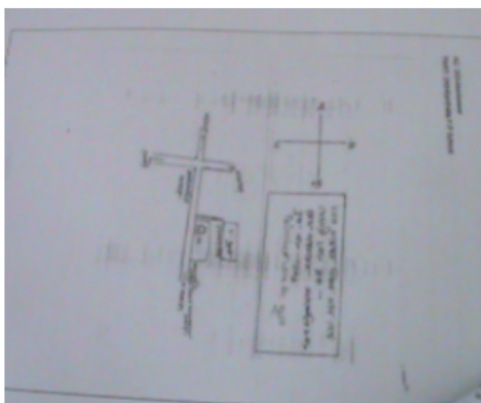

Nazri Naksha