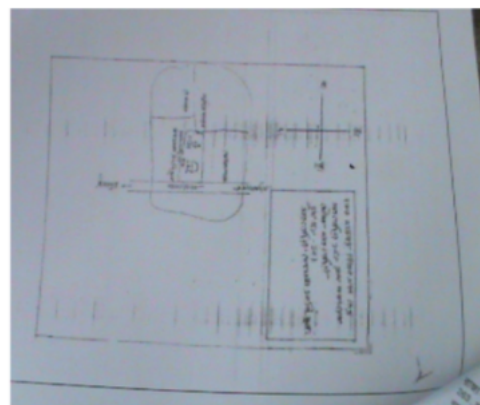

নির্বাচক নিবন্ধন আধিকারিকের স্বাক্ষর

Nazri Naksha

Google Map View

Polling Station Building Front View

Polling Station Front View

Cad View

Key MAP View

1	YWL1307719	নাম : খান্দেকার ফারুক আহম্মেদ পিতার নাম: খান্দেকার নূরুল ইসলাম বাড়ির নং : n0076 বয়স : 42 লিঙ্গ : পুরুষ	ফটো উপলব্ধ	2	DWH2878544	নাম : খান্দেকার জামির আহম্মেদ পিতার নাম: খান্দেকার নূরুল ইসলাম বাড়ির নং : n0076 বয়স : 43 লিঙ্গ : পুরুষ	ফটো উপলব্ধ	3	YWL1429455	নাম : খান্দেকার জামির আহম্মেদ পিতার নাম: খান্দেকার নূরুল ইসলাম বাড়ির নং : n0076 বয়স : 43 লিঙ্গ : পুরুষ	ফটো উপলব্ধ
4	DWH2630481	নাম : আবুল হোসেন চৌধুরী পিতার নাম: আবুল কাসেম বাড়ির নং : n0077 বয়স : 65 লিঙ্গ : পুরুষ	ফটো উপলব্ধ	5	DWH2716116	নাম : মাহজুদা খাতুন পিতার নাম: আনিসুর রহমান বাড়ির নং : n0078 বয়স : 48 লিঙ্গ : মহিলা	ফটো উপলব্ধ	6	DWH2716108	নাম : খান্দেকার সত্যিয়ার রহমান পিতার নাম: খান্দেকার আনিসুর রহমান বাড়ির নং : n0078 বয়স : 48 লিঙ্গ : পুরুষ	ফটো উপলব্ধ
7	DWH2878460	নাম : বেবি সুলতানা বেগম স্বামীর নাম: খান্দেকার আতিয়ার রহমান বাড়ির নং : n0078 বয়স : 41 লিঙ্গ : মহিলা	ফটো উপলব্ধ	8	WB/39/275/222005	নাম : খন্দেকার সালেহা খাতুন স্বামীর নাম: খন্দেকার রহুল আমিন বাড়ির নং : 1 বয়স : 73 লিঙ্গ : মহিলা	ফটো উপলব্ধ	9	YWL1620046	নাম : খন্দেকার মাসুম আমিন পিতার নাম: খন্দেকার রেজাউল হক বাড়ির নং : 1 বয়স : 31 লিঙ্গ : পুরুষ	ফটো উপলব্ধ
10	DWH1740380	নাম : খন্দেকার আহাদ হোসেন পিতার নাম: রহুল আমিন বাড়ির নং : n0079 বয়স : 63 লিঙ্গ : পুরুষ	ফটো উপলব্ধ	11	DWH1740398	নাম : খন্দেকার আলাউল হক পিতার নাম: খন্দেকার রাহুল আমিন বাড়ির নং : 1 বয়স : 54 লিঙ্গ : পুরুষ	ফটো উপলব্ধ	12	YWL1620038	নাম : খন্দেকার ইব্রাহিম মিঞা পিতার নাম: খন্দেকার আলাউল হক বাড়ির নং : 1 বয়স : 31 লিঙ্গ : পুরুষ	ফটো উপলব্ধ
13	WB/39/275/222002	নাম : খন্দেকার মমতাজ বেগম স্বামীর নাম: খন্দেকার আলাউল বাড়ির নং : 1 বয়স : 51 লিঙ্গ : মহিলা	ফটো উপলব্ধ	14	WB/39/275/222640	নাম : খান্দেকার সাজিদুর রহমান পিতার নাম: খান্দেকার রুহুল আমিন বাড়ির নং : 1 বয়স : 48 লিঙ্গ : পুরুষ	ফটো উপলব্ধ	15	DWH1887116	নাম : সাজেদা বেগম স্বামীর নাম: সয়িদুর রহমান বাড়ির নং : 1 বয়স : 44 লিঙ্গ : মহিলা	ফটো উপলব্ধ
16	YWL1429216	নাম : খন্দেকার সাবির আহম্মেদ পিতার নাম: খন্দেকার আহাদ আহম্মেদ বাড়ির নং : n0079 বয়স : 37 লিঙ্গ : পুরুষ	ফটো উপলব্ধ	17	YWL1505593	নাম : খন্দেকার কবির হোসেন পিতার নাম: খন্দেকার আহাদ হোসেন বাড়ির নং : n0079 বয়স : 33 লিঙ্গ : পুরুষ	ফটো উপলব্ধ	18	YWL1782317	নাম : খন্দেকার সাহিল রহমান পিতার নাম: খন্দেকার সাহিদুর রহমান বাড়ির নং : n0079 বয়স : 29 লিঙ্গ : পুরুষ	ফটো উপলব্ধ
19	WB/39/275/222216	নাম : সৈয়দ গোলাম হোসেন পিতার নাম: সৈয়দ হোসেন ইমাম বাড়ির নং : n0041 বয়স : 73 লিঙ্গ : পুরুষ	ফটো উপলব্ধ	20	WB/39/275/222049	নাম : সৈয়দ মনসুরাবেগম স্বামীর নাম: সৈয়দ গোলামহোসেন বাড়ির নং : n0041 বয়স : 65 লিঙ্গ : মহিলা	ফটো উপলব্ধ	21	WB/39/275/222440	নাম : সেখ হেবজুর রহমান পিতার নাম: সেখ গোলাম রসুল বাড়ির নং : n0043 বয়স : 52 লিঙ্গ : পুরুষ	ফটো উপলব্ধ
22	DWH2878536	নাম : বেলি বিবি স্বামীর নাম: সেখ হেবজুর রহমান বাড়ির নং : n0043 বয়স : 38 লিঙ্গ : মহিলা	ফটো উপলব্ধ	23	DWH2811966	নাম : আজিজুর রহমান সেখ পিতার নাম: গোলাম রসুল সেখ বাড়ির নং : n0043 বয়স : 38 লিঙ্গ : পুরুষ	ফটো উপলব্ধ	24	WB/39/275/222021	নাম : খান্দেকার নূরুল ইসলাম পিতার নাম: খান্দেকার আব্দুল ওদুদ বাড়ির নং : n0076 বয়স : 76 লিঙ্গ : পুরুষ	ফটো উপলব্ধ
25	YWL2572113	নাম : মনিরা রকিব স্বামীর নাম: সৈয়দ আব্দুল রকিব বাড়ির নং : এন0060 বয়স : 73 লিঙ্গ : মহিলা	ফটো উপলব্ধ	26	DWH1740570	নাম : সেখ আনোয়ার হোসেন পিতার নাম: সেখ মহঃ ইব্রাহীম বাড়ির নং : n0046 বয়স : 47 লিঙ্গ : পুরুষ	ফটো উপলব্ধ	27	YWL1429190	নাম : সেখ মনোয়ার হোসেন পিতার নাম: মহঃ ইব্রাহীম সেখ বাড়ির নং : n0046 বয়স : 37 লিঙ্গ : পুরুষ	ফটো উপলব্ধ
28	YWL1619915	নাম : পাপড়ি সুলতানা স্বামীর নাম: সেখ আনোয়ার হোসেন বাড়ির নং : n0046 বয়স : 36 লিঙ্গ : মহিলা	ফটো উপলব্ধ	29	WB/39/275/222319	নাম : সৈয়দ সফিক আহম্মাদ পিতার নাম: সৈয়দ জালাল বাড়ির নং : n0048 বয়স : 53 লিঙ্গ : পুরুষ	ফটো উপলব্ধ	30	YWL1139302	নাম : সৈয়দ নাজুমা বানু স্বামীর নাম: সৈয়দ সফিক আহম্মাদ বাড়ির নং : n0048 বয়স : 41 লিঙ্গ : মহিলা	ফটো উপলব্ধ