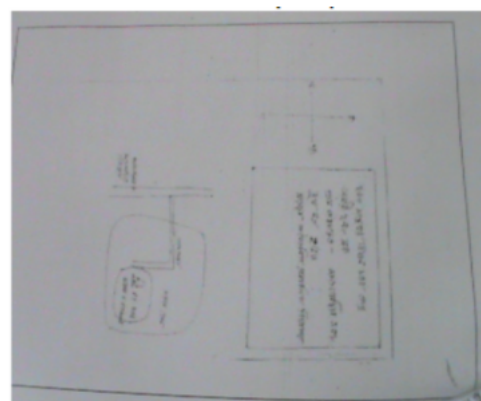

নির্বাচক নিবন্ধন আধিকারিকের স্বাক্ষর

Nazri Naksha

Google Map View

Polling Station Building Front View

Polling Station Front View

Cad View

Key MAP View

1 নাম : মসলিমা বিবি স্বামীর নাম: সেখ আব্দুল কাদের বাড়ির নং : n0168 বয়স : 54 লিঙ্গ : মহিলা	WB/39/275/225761	ফটো উপলব্ধ	2 নাম : সেখ মকিব উদ্দিন পিতার নাম: সেখ তাহের আলি বাড়ির নং : n0166 বয়স : 29 লিঙ্গ : পুরুষ	YWL1868066	ফটো উপলব্ধ	3 নাম : সেখ আব্দুল করিম পিতার নাম: সেখ আজগার আলি বাড়ির নং : n0193 বয়স : 32 লিঙ্গ : পুরুষ	YWL1868009	ফটো উপলব্ধ
4 নাম : সেখ আব্দুল হোসেন পিতার নাম: সেখ আব্দুল জলিল বাড়ির নং : n0182 বয়স : 33 লিঙ্গ : পুরুষ	YWL1876895	ফটো উপলব্ধ	5 নাম : সেখ ফারুক পিতার নাম: সেখ পটল বাড়ির নং : n0167 বয়স : 29 লিঙ্গ : পুরুষ	YWL1876903	ফটো উপলব্ধ	6 নাম : সেখ সাবির পিতার নাম: আরমান সেখ বাড়ির নং : n0196 বয়স : 28 লিঙ্গ : পুরুষ	YWL1876861	ফটো উপলব্ধ
7 নাম : হালিমা বিবি স্বামীর নাম: সেখ নাসির উদ্দিন বাড়ির নং : n0180 বয়স : 32 লিঙ্গ : মহিলা	YWL1941939	ফটো উপলব্ধ	8 নাম : সেরিনাবিবি সেখ স্বামীর নাম: সেখ সামসের আলি বাড়ির নং : n0168 বয়স : 51 লিঙ্গ : মহিলা	WB/39/275/225512	ফটো উপলব্ধ	9 নাম : জাব্বি বিবি স্বামীর নাম: মহম্মদ সেখ বাড়ির নং : n0160 বয়স : 32 লিঙ্গ : মহিলা	YWL1620558	ফটো উপলব্ধ
10 নাম : রঞ্জিতা খাতুন পিতার নাম: জামাল সেখ বাড়ির নং : n0186 বয়স : 40 লিঙ্গ : মহিলা	YWL1308477	ফটো উপলব্ধ	11 নাম : কাকলি বিবি স্বামীর নাম: ফিরোজ সেখ বাড়ির নং : n0183 বয়স : 29 লিঙ্গ : মহিলা	YWL1867761	ফটো উপলব্ধ	12 নাম : সৈদুল ইসলাম পিতার নাম: সোরমান সেখ বাড়ির নং : n0182 বয়স : 30 লিঙ্গ : পুরুষ	YWL1867829	ফটো উপলব্ধ
13 নাম : আনাসুজা বেগম পিতার নাম: আব্দুল রশিদ সেখ বাড়ির নং : n0179 বয়স : 23 লিঙ্গ : পুরুষ	YWL1867894	ফটো উপলব্ধ	14 নাম : আশিয়া বিবি স্বামীর নাম: হারন সেখ বাড়ির নং : n0156 বয়স : 51 লিঙ্গ : মহিলা	YWL1867886	ফটো উপলব্ধ	15 নাম : আবসার আলি পিতার নাম: আজগর সেখ বাড়ির নং : n0193 বয়স : 29 লিঙ্গ : পুরুষ	YWL1941632	ফটো উপলব্ধ
16 নাম : বিলিক খাতুন (বিবি) স্বামীর নাম: সেখ আব্দুল করিম বাড়ির নং : n0008 বয়স : 23 লিঙ্গ : মহিলা	IMW1967991	ফটো উপলব্ধ	17 নাম : রিম্পা খাতুন স্বামীর নাম: সেখ সাবির বাড়ির নং : এন0196 বয়স : 23 লিঙ্গ : মহিলা	YWL2435097	ফটো উপলব্ধ	18 নাম : আরতি অধিকারী স্বামীর নাম: কালীপদ অধিকারী বাড়ির নং : n0129 বয়স : 71 লিঙ্গ : মহিলা	WB/39/275/225574	ফটো উপলব্ধ
19 নাম : মিন্টু অধিকারী পিতার নাম: কালীপদ অধিকারী বাড়ির নং : n0129 বয়স : 51 লিঙ্গ : পুরুষ	WB/39/275/225183	ফটো উপলব্ধ	20 নাম : মিতা অধিকারী স্বামীর নাম: মিন্টু অধিকারী বাড়ির নং : n0129 বয়স : 46 লিঙ্গ : মহিলা	DWH1740869	ফটো উপলব্ধ	21 নাম : শ্যামল অধিকারী পিতার নাম: কালীপদ অধিকারী বাড়ির নং : n0129 বয়স : 48 লিঙ্গ : পুরুষ	DWH1740752	ফটো উপলব্ধ
22 নাম : চন্দনা অধিকারী স্বামীর নাম: শ্যামল অধিকারী বাড়ির নং : n0129 বয়স : 35 লিঙ্গ : মহিলা	YWL1308097	ফটো উপলব্ধ	23 নাম : নবকুমার অধিকারী পিতার নাম: গোবিন্দ অধিকারী বাড়ির নং : n0129 বয়স : 59 লিঙ্গ : পুরুষ	WB/39/275/225158	ফটো উপলব্ধ	24 নাম : সবিতা অধিকারী স্বামীর নাম: নবকুমার অধিকারী বাড়ির নং : n0129 বয়স : 53 লিঙ্গ : মহিলা	WB/39/275/225575	ফটো উপলব্ধ
25 নাম : কামাক্ষা অধিকারী পিতার নাম: নবকুমার অধিকারী বাড়ির নং : n0129 বয়স : 34 লিঙ্গ : পুরুষ	YWL1509116	ফটো উপলব্ধ	26 নাম : মহাদেব কুন্ডু পিতার নাম: ভোলানাথ কুন্ডু বাড়ির নং : n0008 বয়স : 79 লিঙ্গ : পুরুষ	WB/39/275/225479	ফটো উপলব্ধ	27 নাম : পদ্মাবতী কুন্ডু স্বামীর নাম: মহাদেব কুন্ডু বাড়ির নং : n0008 বয়স : 71 লিঙ্গ : মহিলা	WB/39/275/225705	ফটো উপলব্ধ
28 নাম : বিকাশ কুণ্ডু পিতার নাম: মহাদেব কুণ্ডু বাড়ির নং : n0008 বয়স : 42 লিঙ্গ : পুরুষ	DWH2212843	ফটো উপলব্ধ	29 নাম : সুকুমার রানা পিতার নাম: তপন কুমার রানা বাড়ির নং : এন0008 বয়স : 26 লিঙ্গ : পুরুষ	YWL2383115	ফটো উপলব্ধ	30 নাম : বাপি রানা পিতার নাম: তপন কুমার রানা বাড়ির নং : এন0008 বয়স : 28 লিঙ্গ : পুরুষ	YWL2383156	ফটো উপলব্ধ