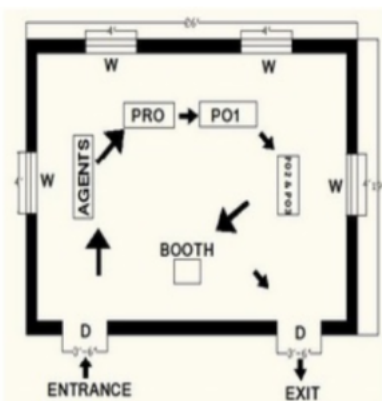

নির্বাচক নিবন্ধন আধিকারিকের স্বাক্ষর

Nazri Naksha

Google Map View

Polling Station Building Front View

Polling Station Front View

Cad View

Key MAP View

1 নাম : সূতপা নন্দী (কুন্ড) স্বামীর নাম: প্রভাত কুমার নন্দী বাড়ির নং : n0114 বয়স : 32 লিঙ্গ : মহিলা	YWL1989284 ফটো উপলব্ধ	2 নাম : কুনাল অধিকারী পিতার নাম: প্রদীপ অধিকারী বাড়ির নং : এন0064 বয়স : 23 লিঙ্গ : পুরুষ	YWL2342012 ফটো উপলব্ধ	3 নাম : অপু খাঁ পিতার নাম: অশোক খাঁ বাড়ির নং : n0035 বয়স : 28 লিঙ্গ : পুরুষ	YWL1798149 ফটো উপলব্ধ
4 নাম : আরতি খাঁ স্বামীর নাম: অশোক খাঁ বাড়ির নং : n0036 বয়স : 56 লিঙ্গ : মহিলা	WB/40/278/072533 ফটো উপলব্ধ	5 নাম : অভিজিৎ খাঁ পিতার নাম: অশোক খাঁ বাড়ির নং : n0007 বয়স : 34 লিঙ্গ : পুরুষ	YWL1445360 ফটো উপলব্ধ	6 নাম : মঞ্জুশ্রী খাঁ স্বামীর নাম: আদিত্য খাঁ বাড়ির নং : n0038 বয়স : 44 লিঙ্গ : মহিলা	JQK1927474 ফটো উপলব্ধ
7 নাম : আদিত্য খাঁ পিতার নাম: গোপীনাথ খাঁ বাড়ির নং : n0037 বয়স : 51 লিঙ্গ : পুরুষ	JQK2414522 ফটো উপলব্ধ	8 নাম : অশোক খাঁ পিতার নাম: গোপীনাথ খাঁ বাড়ির নং : n0035 বয়স : 64 লিঙ্গ : পুরুষ	WB/40/278/072477 ফটো উপলব্ধ	9 নাম : সবিতা গড়াই স্বামীর নাম: সুভাষ চন্দ্র গড়াই বাড়ির নং : n0108 বয়স : 69 লিঙ্গ : মহিলা	DZD2409522 ফটো উপলব্ধ
10 নাম : সুপ্রভাত গড়াই পিতার নাম: অহিভূষণ গড়াই বাড়ির নং : n0010 বয়স : 41 লিঙ্গ : পুরুষ	JQK2103497 ফটো উপলব্ধ	11 নাম : সুভাষ চন্দ্র গড়াই পিতার নাম: অসীমানন্দ গড়াই বাড়ির নং : n0107 বয়স : 77 লিঙ্গ : পুরুষ	YWL1623578 ফটো উপলব্ধ	12 নাম : আল্লাকালী গড়াই স্বামীর নাম: অহিভূষণ গড়াই বাড়ির নং : n0010 বয়স : 65 লিঙ্গ : মহিলা	YWL2217115 ফটো উপলব্ধ
13 নাম : রুস্পা পাল স্বামীর নাম: সন্তোষ পাল বাড়ির নং : n0019 বয়স : 42 লিঙ্গ : মহিলা	YWL1870054 ফটো উপলব্ধ	14 নাম : মধুসূদন গন পিতার নাম: দুর্গাপদ গন বাড়ির নং : n0019 বয়স : 72 লিঙ্গ : পুরুষ	WB/40/278/069594 ফটো উপলব্ধ	15 নাম : কুমকুম গন স্বামীর নাম: মধুসূদন গন বাড়ির নং : n0019 বয়স : 67 লিঙ্গ : মহিলা	YWL2101079 ফটো উপলব্ধ
16 নাম : জয়দেব গন পিতার নাম: মধুসূদন গন বাড়ির নং : n0019 বয়স : 45 লিঙ্গ : পুরুষ	JQK1925924 ফটো উপলব্ধ	17 নাম : সুচেতা গন স্বামীর নাম: জয়দেব গন বাড়ির নং : n0019 বয়স : 37 লিঙ্গ : মহিলা	JQK2536431 ফটো উপলব্ধ	18 নাম : তিমীর বরন ঘটক পিতার নাম: বিজলী কান্তি ঘটক বাড়ির নং : n0020 বয়স : 61 লিঙ্গ : পুরুষ	JQK0117473 ফটো উপলব্ধ
19 নাম : গীতাজী ঘটক স্বামীর নাম: অসিত বরন ঘটক বাড়ির নং : n0020 বয়স : 57 লিঙ্গ : মহিলা	YWL2101277 ফটো উপলব্ধ	20 নাম : তুলিকা ঘটক পিতার নাম: অসিত বরন ঘটক বাড়ির নং : n0020 বয়স : 34 লিঙ্গ : মহিলা	YWL1327022 ফটো উপলব্ধ	21 নাম : বুন ঘটক স্বামীর নাম: বিজলী ঘটক বাড়ির নং : n0020 বয়স : 80 লিঙ্গ : মহিলা	WB/40/278/069102 ফটো উপলব্ধ
22 নাম : মিন্কা ঘটক স্বামীর নাম: তিমীর বরন ঘটক বাড়ির নং : n0020 বয়স : 47 লিঙ্গ : মহিলা	JQK1925940 ফটো উপলব্ধ	23 নাম : বিজলী কান্তি ঘটক পিতার নাম: দুর্গাসুন্দর ঘটক বাড়ির নং : n0020 বয়স : 83 লিঙ্গ : পুরুষ	WB/40/278/069241 ফটো উপলব্ধ	24 নাম : অসিত বরন ঘটক পিতার নাম: বিজলী কান্তি ঘটক বাড়ির নং : n0020 বয়স : 62 লিঙ্গ : পুরুষ	WB/40/278/069278 ফটো উপলব্ধ
25 নাম : তরুন চক্রবর্তী পিতার নাম: গোবিন্দ লাল চক্রবর্তী বাড়ির নং : n0018 বয়স : 43 লিঙ্গ : পুরুষ	JQK2154490 ফটো উপলব্ধ	26 নাম : কাকলী চক্রবর্তী(চ্যাটার্জী) স্বামীর নাম: তরুন চক্রবর্তী বাড়ির নং : n0018 বয়স : 36 লিঙ্গ : মহিলা	YWL1638477 ফটো উপলব্ধ	27 নাম : লতিকা চক্রবর্তী স্বামীর নাম: গোবিন্দা লাল চক্রবর্তী বাড়ির নং : n0018 বয়স : 67 লিঙ্গ : মহিলা	YWL2101236 ফটো উপলব্ধ
28 নাম : চন্দ্রলেখা চ্যাটার্জী স্বামীর নাম: সঞ্জয় চ্যাটার্জী বাড়ির নং : n0004 বয়স : 48 লিঙ্গ : মহিলা	JQK1329044 ফটো উপলব্ধ	29 নাম : সৌমিক ব্যানার্জী পিতার নাম: অশোক ব্যানার্জী বাড়ির নং : n0004 বয়স : 35 লিঙ্গ : পুরুষ	YWL1326289 ফটো উপলব্ধ	30 নাম : সৌমিক চ্যাটার্জী পিতার নাম: সঞ্জয় চ্যাটার্জী বাড়ির নং : n0004 বয়স : 29 লিঙ্গ : পুরুষ	YWL1729102 ফটো উপলব্ধ