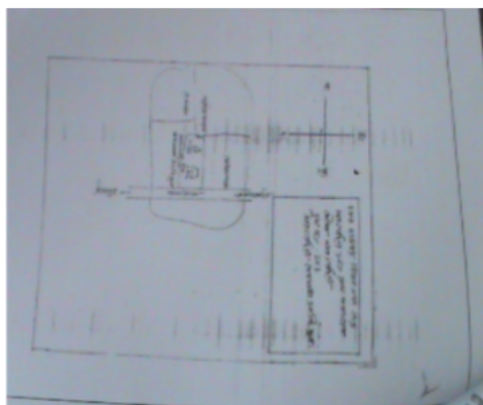

Nazri Naksha