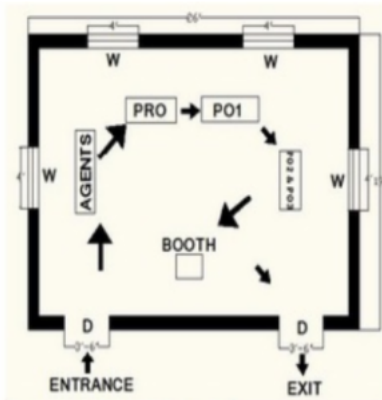

নির্বাচক নিবন্ধন আধিকারিকের স্বাক্ষর

Nazri Naksha

Google Map View

Polling Station Building Front View

Polling Station Front View

Cad View

Key MAP View

1 নাম : মৌসুমী অধিকারী স্বামীর নাম : রাজীব অধিকারী বাড়ির নং : n0027 বয়স : 28 লিঙ্গ : মহিলা	YWL1798255 ফটো উপলব্ধ	2 নাম : অপর্ণা অধিকারী স্বামীর নাম : কার্তিক অধিকারী বাড়ির নং : n0027 বয়স : 53 লিঙ্গ : মহিলা	WB/40/278/072108 ফটো উপলব্ধ	3 নাম : রাজীব অধিকারী পিতার নাম : কার্তিক অধিকারী বাড়ির নং : n0027 বয়স : 38 লিঙ্গ : পুরুষ	JQK2536902 ফটো উপলব্ধ
4 নাম : সাহেব অধিকারী মায়ের নাম : অর্ণা অধিকারী বাড়ির নং : n0027 বয়স : 33 লিঙ্গ : পুরুষ	YWL1327576 ফটো উপলব্ধ	5 নাম : শিখা কুন্ডু স্বামীর নাম : মধুসূদন কুন্ডু বাড়ির নং : n0313 বয়স : 63 লিঙ্গ : মহিলা	WB/41/281/555487 ফটো উপলব্ধ	6 নাম : মধুসূদন কুন্ডু পিতার নাম : হরিদাস কুন্ডু বাড়ির নং : n0314 বয়স : 59 লিঙ্গ : পুরুষ	WB/41/281/555486 ফটো উপলব্ধ
7 নাম : শীর্ষেন্দু কুন্ডু পিতার নাম : মধুসূদন কুন্ডু বাড়ির নং : 79 বয়স : 30 লিঙ্গ : পুরুষ	YWL1638691 ফটো উপলব্ধ	8 নাম : মুক্তা কর স্বামীর নাম : আদিত্য কর বাড়ির নং : N0189 বয়স : 55 লিঙ্গ : মহিলা	WB/40/278/066149 ফটো উপলব্ধ	9 নাম : পূজা কর পিতার নাম : সমরেশ কর বাড়ির নং : এন0259 বয়স : 23 লিঙ্গ : মহিলা	YWL2342186 ফটো উপলব্ধ
10 নাম : আদিত্য কর পিতার নাম : কমলাকান্ত কর বাড়ির নং : N0189 বয়স : 64 লিঙ্গ : পুরুষ	WB/40/278/066155 ফটো উপলব্ধ	11 নাম : জগদীশ কর পিতার নাম : হৃদয় কর বাড়ির নং : n0038 বয়স : 47 লিঙ্গ : পুরুষ	JQK1330265 ফটো উপলব্ধ	12 নাম : সুতপা কর স্বামীর নাম : জগদীশ কর বাড়ির নং : n0038 বয়স : 46 লিঙ্গ : মহিলা	JQK2155992 ফটো উপলব্ধ
13 নাম : পুতুল কর স্বামীর নাম : পতু কর বাড়ির নং : n0038 বয়স : 68 লিঙ্গ : মহিলা	WB/40/278/072335 ফটো উপলব্ধ	14 নাম : উজ্জ্বল কর মায়ের নাম : পুতুল কর বাড়ির নং : n0038 বয়স : 38 লিঙ্গ : পুরুষ	JQK2536829 ফটো উপলব্ধ	15 নাম : বুলু কর স্বামীর নাম : রবি কর বাড়ির নং : n0038 বয়স : 55 লিঙ্গ : মহিলা	WB/40/278/072502 ফটো উপলব্ধ
16 নাম : রবি কর পিতার নাম : হৃদয় কর বাড়ির নং : n0038 বয়স : 60 লিঙ্গ : পুরুষ	YWL2101616 ফটো উপলব্ধ	17 নাম : কাকলী কর স্বামীর নাম : উজ্জ্বল কর বাড়ির নং : n0038 বয়স : 33 লিঙ্গ : মহিলা	YWL1529429 ফটো উপলব্ধ	18 নাম : রানা কর পিতার নাম : জগদীশ কর বাড়ির নং : এন0038 বয়স : 20 লিঙ্গ : পুরুষ	YWL2606242 ফটো উপলব্ধ
19 নাম : কৃষ্ণা কোঁয়ার স্বামীর নাম : বিজিত কোঁয়ার বাড়ির নং : n0116 বয়স : 47 লিঙ্গ : মহিলা	JQK1226240 ফটো উপলব্ধ	20 নাম : কৃষ্ণা কোঁয়ার স্বামীর নাম : রঞ্জিত কোঁয়ার বাড়ির নং : n0315 বয়স : 41 লিঙ্গ : মহিলা	YWL1622281 ফটো উপলব্ধ	21 নাম : আকাশ কোঁয়ার পিতার নাম : দেব প্রসাদ কোঁয়ার বাড়ির নং : এন0161 বয়স : 23 লিঙ্গ : পুরুষ	YWL2342574 ফটো উপলব্ধ
22 নাম : প্রীতম কোঁয়ার পিতার নাম : অভিজিৎ কুমার কোঁয়ার বাড়ির নং : n0375 বয়স : 27 লিঙ্গ : পুরুষ	YWL1989615 ফটো উপলব্ধ	23 নাম : তনুশ্রী খাঁ স্বামীর নাম : নিশাই কুমার খাঁ বাড়ির নং : n0117 বয়স : 38 লিঙ্গ : মহিলা	YWL1712140 ফটো উপলব্ধ	24 নাম : সুস্মিতা খাঁ পিতার নাম : নিমাই চন্দ্র খাঁ বাড়ির নং : n0068 বয়স : 27 লিঙ্গ : মহিলা	YWL1884014 ফটো উপলব্ধ
25 নাম : বাসন্তী খাঁ স্বামীর নাম : তরুন খাঁ বাড়ির নং : n0069 বয়স : 58 লিঙ্গ : মহিলা	YWL2218394 ফটো উপলব্ধ	26 নাম : তরুন খাঁ পিতার নাম : দিবদাস খাঁ বাড়ির নং : n0074 বয়স : 69 লিঙ্গ : পুরুষ	YWL2218378 ফটো উপলব্ধ	27 নাম : বরুন খাঁ পিতার নাম : তরুন কুমার খাঁ বাড়ির নং : n0074 বয়স : 42 লিঙ্গ : পুরুষ	JQK2536860 ফটো উপলব্ধ
28 নাম : বুলু খাঁ স্বামীর নাম : বাপনচন্দ্র খাঁ বাড়ির নং : n0075 বয়স : 41 লিঙ্গ : মহিলা	JQK2157576 ফটো উপলব্ধ	29 নাম : গীতা খাঁ স্বামীর নাম : সুনীল খাঁ বাড়ির নং : n0075 বয়স : 73 লিঙ্গ : মহিলা	WB/40/278/072341 ফটো উপলব্ধ	30 নাম : তাপসী খাঁ স্বামীর নাম : বরুন খাঁ বাড়ির নং : n0074 বয়স : 31 লিঙ্গ : মহিলা	YWL1529411 ফটো উপলব্ধ