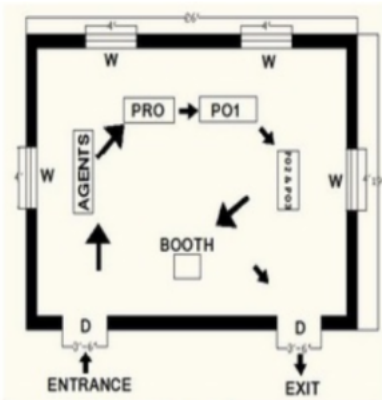

নির্বাচক নিবন্ধন আধিকারিকের স্বাক্ষর

Nazri Naksha

Google Map View

Polling Station Building Front View

Polling Station Front View

Cad View

Key MAP View

1 নাম : মধুমিতা কুণ্ডু স্বামীর নাম: দীনবন্ধু কুণ্ডু বাড়ির নং : n0019 বয়স : 29 লিঙ্গ : মহিলা	YWL1877935 ফটো উপলব্ধ	2 নাম : শুভদীপ কুণ্ডু পিতার নাম: মথুরা কুণ্ডু বাড়ির নং : N0018 বয়স : 24 লিঙ্গ : পুরুষ	YWL2313161 ফটো উপলব্ধ	3 নাম : সন্তোষী খাঁ স্বামীর নাম: মহাদেব খাঁ বাড়ির নং : এন0067 বয়স : 24 লিঙ্গ : মহিলা	YEX2123958 ফটো উপলব্ধ
4 নাম : সন্ন্যাসী খাঁ পিতার নাম: নাডু গোপাল খাঁ বাড়ির নং : n0072 বয়স : 27 লিঙ্গ : পুরুষ	YWL1877919 ফটো উপলব্ধ	5 নাম : মনীষা দাস পিতার নাম: গনেশ দাস বাড়ির নং : এন0039 বয়স : 22 লিঙ্গ : মহিলা	YWL2482123 ফটো উপলব্ধ	6 নাম : বিক্রম প্রামানিক পিতার নাম: দেব নারায়ন প্রামানিক বাড়ির নং : n0074 বয়স : 27 লিঙ্গ : পুরুষ	YWL1877984 ফটো উপলব্ধ
7 নাম : সোমা বৈরাগ্য স্বামীর নাম: শান্তনু বৈরাগ্য বাড়ির নং : n0054 বয়স : 29 লিঙ্গ : মহিলা	YWL1877927 ফটো উপলব্ধ	8 নাম : ছোট্ট মালাকার পিতার নাম: লক্ষন মালাকার বাড়ির নং : n0108 বয়স : 35 লিঙ্গ : পুরুষ	YWL1991165 ফটো উপলব্ধ	9 নাম : মনা রায় স্বামীর নাম: সুপ্রিয় রায় বাড়ির নং : n0048 বয়স : 33 লিঙ্গ : মহিলা	YWL1877950 ফটো উপলব্ধ
10 নাম : প্রিয়াঙ্কা হাজারা স্বামীর নাম: অমিত হাজারা বাড়ির নং : n0109 বয়স : 29 লিঙ্গ : মহিলা	YUP2240356 ফটো উপলব্ধ	11 নাম : উজ্জ্বলা হাজারা স্বামীর নাম: কাজল হাজারা বাড়ির নং : N0090 বয়স : 30 লিঙ্গ : মহিলা	YWL1630607 ফটো উপলব্ধ		