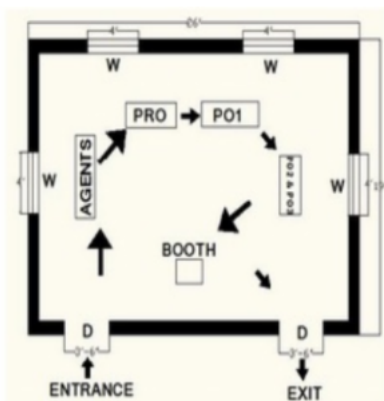

নির্বাচক নিবন্ধন আধিকারিকের স্বাক্ষর

Nazri Naksha

Google Map View

Polling Station Building Front View

Polling Station Front View

Cad View

Key MAP View

1 নাম : নমিতা ছই (ঘোষ) স্বামীর নাম: সঞ্জীত ছই বাড়ির নং : n0213 বয়স : 32 লিঙ্গ : মহিলা	IMW1562958 ফটো উপলব্ধ	2 নাম : তনুশ্রী (দাস)সাই স্বামীর নাম: মানস সাই বাড়ির নং : n0208 বয়স : 43 লিঙ্গ : মহিলা	YWL1716117 ফটো উপলব্ধ	3 নাম : রিক্কা কুণ্ড (হাটি) স্বামীর নাম: সৌরভ কুণ্ড বাড়ির নং : n0216 বয়স : 37 লিঙ্গ : মহিলা	YWL0691246 ফটো উপলব্ধ
4 নাম : বীনা অধিকারী স্বামীর নাম: সত্য গোপাল অধিকারী বাড়ির নং : n0155 বয়স : 65 লিঙ্গ : মহিলা	YWL2545929 ফটো উপলব্ধ	5 নাম : মনোজ কুমার অধিকারী পিতার নাম: সত্যগোপাল অধিকারী বাড়ির নং : n0155 বয়স : 42 লিঙ্গ : পুরুষ	JQK2358661 ফটো উপলব্ধ	6 নাম : মিঠুন অধিকারী পিতার নাম: সত্যগোপাল অধিকারী বাড়ির নং : n0155 বয়স : 45 লিঙ্গ : পুরুষ	JQK2358653 ফটো উপলব্ধ
7 নাম : তিথি অধিকারী স্বামীর নাম: মিঠুন অধিকারী বাড়ির নং : n0155 বয়স : 40 লিঙ্গ : মহিলা	YWL1328517 ফটো উপলব্ধ	8 নাম : পিউ অধিকারী স্বামীর নাম: মনোজ কুমার অধিকারী বাড়ির নং : n0155 বয়স : 35 লিঙ্গ : মহিলা	YWL1328525 ফটো উপলব্ধ	9 নাম : সৌরভ কুন্ড পিতার নাম: মলয় কুমার কুন্ড বাড়ির নং : n0061 বয়স : 40 লিঙ্গ : পুরুষ	JQK2358125 ফটো উপলব্ধ
10 নাম : সৈকত কুন্ড পিতার নাম: মলয় কুন্ড বাড়ির নং : n0061 বয়স : 36 লিঙ্গ : পুরুষ	YWL0125831 ফটো উপলব্ধ	11 নাম : শম্পা কুণ্ড স্বামীর নাম: নির্মল কুণ্ড বাড়ির নং : n0117 বয়স : 46 লিঙ্গ : মহিলা	WB/40/278/060031 ফটো উপলব্ধ	12 নাম : নির্মল কুণ্ড পিতার নাম: হরমোহন কুণ্ড বাড়ির নং : n0117 বয়স : 42 লিঙ্গ : পুরুষ	WB/40/278/060441 ফটো উপলব্ধ
13 নাম : সাগরিকা কুণ্ড স্বামীর নাম: শ্যামল কুমার কুণ্ড বাড়ির নং : n0062 বয়স : 59 লিঙ্গ : মহিলা	WB/40/278/114057 ফটো উপলব্ধ	14 নাম : শ্যামল কুমার কুণ্ড পিতার নাম: নারায়ন চন্দ্র কুণ্ড বাড়ির নং : n0061 বয়স : 60 লিঙ্গ : পুরুষ	WB/40/278/114422 ফটো উপলব্ধ	15 নাম : কেতকী কুণ্ড স্বামীর নাম: মলয় কুমার কুণ্ড বাড়ির নং : n0061 বয়স : 62 লিঙ্গ : মহিলা	JQK2411833 ফটো উপলব্ধ
16 নাম : মলয় কুমার কুণ্ড পিতার নাম: নারায়ন চন্দ্র কুণ্ড বাড়ির নং : n0061 বয়স : 67 লিঙ্গ : পুরুষ	WB/40/278/114017 ফটো উপলব্ধ	17 নাম : তপন কুন্ড পিতার নাম: দিবাকর কুন্ড বাড়ির নং : n0056 বয়স : 58 লিঙ্গ : পুরুষ	WB/40/278/063695 ফটো উপলব্ধ	18 নাম : বানী কুন্ড স্বামীর নাম: গৌতম কুন্ড বাড়ির নং : n0056 বয়স : 55 লিঙ্গ : মহিলা	JQK2149730 ফটো উপলব্ধ
19 নাম : সুপ্রিয়া কুন্ড স্বামীর নাম: হারাধন কুন্ড বাড়ির নং : n0212 বয়স : 42 লিঙ্গ : মহিলা	JQK2364867 ফটো উপলব্ধ	20 নাম : হারাধন কুন্ড পিতার নাম: বিপত্তারন কুন্ড বাড়ির নং : n0211 বয়স : 49 লিঙ্গ : পুরুষ	WB/40/278/153012 ফটো উপলব্ধ	21 নাম : তন্ময় কুন্ড পিতার নাম: নারায়ন চন্দ্র কুন্ড বাড়ির নং : n0148 বয়স : 31 লিঙ্গ : পুরুষ	YWL1530377 ফটো উপলব্ধ
22 নাম : নারায়ন চন্দ্র কুন্ড পিতার নাম: গোবর্ধন কুন্ড বাড়ির নং : n0148 বয়স : 58 লিঙ্গ : পুরুষ	JQK2103174 ফটো উপলব্ধ	23 নাম : চিন্ময় কুণ্ড পিতার নাম: দেবনারায়ন কুণ্ড বাড়ির নং : n0135 বয়স : 46 লিঙ্গ : পুরুষ	JQK1921899 ফটো উপলব্ধ	24 নাম : দেবদীপ চন্দ্র পিতার নাম: তুষার চন্দ্র বাড়ির নং : n0028 বয়স : 28 লিঙ্গ : পুরুষ	YWL1798917 ফটো উপলব্ধ
25 নাম : রাজলক্ষী কুন্ড স্বামীর নাম: নারায়ন কুন্ড বাড়ির নং : n0028 বয়স : 78 লিঙ্গ : মহিলা	WB/40/278/063129 ফটো উপলব্ধ	26 নাম : বিনয় কুন্ড পিতার নাম: নারায়ন কুন্ড বাড়ির নং : n0028 বয়স : 54 লিঙ্গ : পুরুষ	WB/40/278/063717 ফটো উপলব্ধ	27 নাম : উর্মিলা কুন্ড স্বামীর নাম: বিনয় কুন্ড বাড়ির নং : n0028 বয়স : 39 লিঙ্গ : মহিলা	JQK2358133 ফটো উপলব্ধ
28 নাম : মলয় কুমার কুন্ড পিতার নাম: নারায়ন চন্দ্র কুন্ড বাড়ির নং : n0028 বয়স : 59 লিঙ্গ : পুরুষ	WB/40/278/063418 ফটো উপলব্ধ	29 নাম : সীমা কুণ্ড স্বামীর নাম: গদাধর কুণ্ড বাড়ির নং : n0028 বয়স : 43 লিঙ্গ : মহিলা	JQK2149706 ফটো উপলব্ধ	30 নাম : শম্পা কুণ্ড স্বামীর নাম: বিনয় কুণ্ড বাড়ির নং : n0028 বয়স : 43 লিঙ্গ : মহিলা	JQK2149714 ফটো উপলব্ধ