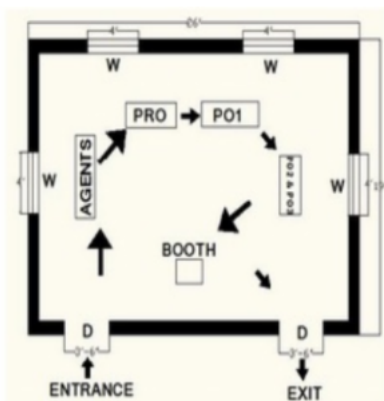

নির্বাচক নিবন্ধন আধিকারিকের স্বাক্ষর

Nazri Naksha

Google Map View

Polling Station Building Front View

Polling Station Front View

Cad View

Key MAP View

1 নাম : রনজিৎ কুণ্ডু পিতার নাম: সুধাকর কুণ্ডু বাড়ির নং : n0100 বয়স : 46 লিঙ্গ : পুরুষ	JQK1924026 ফটো উপলব্ধ	2 নাম : জয়া কুণ্ডু স্বামীর নাম: তন্ময় কুণ্ডু বাড়ির নং : এন0100 বয়স : 26 লিঙ্গ : মহিলা	YWL2045441 ফটো উপলব্ধ	3 নাম : তন্ময় কুণ্ডু পিতার নাম: সুধাকর কুণ্ডু বাড়ির নং : n0100 বয়স : 37 লিঙ্গ : পুরুষ	JQK1924034 ফটো উপলব্ধ
4 নাম : মৌসুমী হালদার স্বামীর নাম: রণজীত কুণ্ডু বাড়ির নং : এন0100 বয়স : 36 লিঙ্গ : মহিলা	JNR3338332 ফটো উপলব্ধ	5 নাম : মৌসুমী দে কুণ্ডু স্বামীর নাম: তন্ময় কুণ্ডু বাড়ির নং : এন0100 বয়স : 27 লিঙ্গ : মহিলা	YWL2449429 ফটো উপলব্ধ	6 নাম : তপতী কুণ্ডু স্বামীর নাম: প্রসেনজিৎ কুণ্ডু বাড়ির নং : n0153 বয়স : 42 লিঙ্গ : মহিলা	JQK2536142 ফটো উপলব্ধ
7 নাম : বৈশাখী কুন্ডু স্বামীর নাম: অভিজিৎ কুন্ডু বাড়ির নং : n0103 বয়স : 39 লিঙ্গ : মহিলা	JQK2152072 ফটো উপলব্ধ	8 নাম : অভিজিৎ কুন্ডু পিতার নাম: এককাড়ি কুন্ডু বাড়ির নং : n0150 বয়স : 54 লিঙ্গ : পুরুষ	JQK2359198 ফটো উপলব্ধ	9 নাম : প্রেয়সী কুন্ডু পিতার নাম: অভিজিৎ কুন্ডু বাড়ির নং : এন0150 বয়স : 20 লিঙ্গ : মহিলা	YWL2587848 ফটো উপলব্ধ
10 নাম : প্রিয়াংগু কুণ্ডু পিতার নাম: প্রসেনজিৎ কুণ্ডু বাড়ির নং : এন0099 বয়স : 20 লিঙ্গ : পুরুষ	YWL2550184 ফটো উপলব্ধ	11 নাম : সোমনাথ চক্রবর্তী পিতার নাম: প্রফুল্ল চক্রবর্তী বাড়ির নং : n0015 বয়স : 45 লিঙ্গ : পুরুষ	JQK1277672 ফটো উপলব্ধ	12 নাম : মালতী কুন্ডু স্বামীর নাম: উত্তম কুন্ডু বাড়ির নং : n0015 বয়স : 56 লিঙ্গ : মহিলা	JQK1532399 ফটো উপলব্ধ
13 নাম : মিঠুন চক্রবর্তী পিতার নাম: মনোময় চক্রবর্তী বাড়ির নং : n0015 বয়স : 33 লিঙ্গ : পুরুষ	YWL1639681 ফটো উপলব্ধ	14 নাম : টিনা কুণ্ডু স্বামীর নাম: অনিমেষ্ কুণ্ডু বাড়ির নং : এন0146 বয়স : 21 লিঙ্গ : মহিলা	YWL2508455 ফটো উপলব্ধ	15 নাম : সুনন্দা চক্রবর্তী স্বামীর নাম: মিঠুন চক্রবর্তী বাড়ির নং : এন0015 বয়স : 24 লিঙ্গ : মহিলা	YWL2345353 ফটো উপলব্ধ
16 নাম : শ্রেয়া কুণ্ডু পিতার নাম: কল্যান কুণ্ডু বাড়ির নং : এন0140 বয়স : 25 লিঙ্গ : মহিলা	YWL2045433 ফটো উপলব্ধ	17 নাম : লব কুণ্ডু পিতার নাম: উত্তম কুণ্ডু বাড়ির নং : n0146 বয়স : 29 লিঙ্গ : পুরুষ	YWL1730092 ফটো উপলব্ধ	18 নাম : কুশ কুণ্ডু পিতার নাম: উত্তম কুমার কুণ্ডু বাড়ির নং : n0146 বয়স : 29 লিঙ্গ : পুরুষ	YWL1730100 ফটো উপলব্ধ
19 নাম : অনিমেষ্ কুন্ডু পিতার নাম: উত্তম কুন্ডু বাড়ির নং : n0146 বয়স : 32 লিঙ্গ : পুরুষ	YWL1639830 ফটো উপলব্ধ	20 নাম : উত্তম কুন্ডু পিতার নাম: সুধীর কুন্ডু বাড়ির নং : n0146 বয়স : 66 লিঙ্গ : পুরুষ	YWL0133215 ফটো উপলব্ধ	21 নাম : প্রসেনজিৎ কুন্ডু পিতার নাম: এককাড়ি কুন্ডু বাড়ির নং : n0099 বয়স : 52 লিঙ্গ : পুরুষ	WB/40/278/066699 ফটো উপলব্ধ
22 নাম : প্রিয়তোষ কুন্ডু পিতার নাম: কল্যান কুন্ডু বাড়ির নং : n0140 বয়স : 34 লিঙ্গ : পুরুষ	YWL1446327 ফটো উপলব্ধ	23 নাম : কাজল কুন্ডু পিতার নাম: পরেশ কুন্ডু বাড়ির নং : n0111 বয়স : 41 লিঙ্গ : পুরুষ	JQK2152080 ফটো উপলব্ধ	24 নাম : পরেশ কুন্ডু পিতার নাম: ভক্তপদ কুন্ডু বাড়ির নং : n0111 বয়স : 62 লিঙ্গ : পুরুষ	WB/40/278/066235 ফটো উপলব্ধ
25 নাম : অনিতা কুন্ডু স্বামীর নাম: নিশাকর কুন্ডু বাড়ির নং : n0101 বয়স : 60 লিঙ্গ : মহিলা	WB/40/278/066178 ফটো উপলব্ধ	26 নাম : মাধবী কুন্ডু স্বামীর নাম: কিঙ্কর কুন্ডু বাড়ির নং : n0098 বয়স : 58 লিঙ্গ : মহিলা	YWL2102325 ফটো উপলব্ধ	27 নাম : কিঙ্কর কুন্ডু পিতার নাম: নিতাই কুন্ডু বাড়ির নং : n0098 বয়স : 70 লিঙ্গ : পুরুষ	JQK1588037 ফটো উপলব্ধ
28 নাম : সুলতা (হাজরা)কুন্ডু স্বামীর নাম: সুভাষ কুন্ডু বাড়ির নং : n0085 বয়স : 44 লিঙ্গ : মহিলা	WB/40/278/285345 ফটো উপলব্ধ	29 নাম : রিম্পা কুণ্ডু স্বামীর নাম: চজল কুণ্ডু বাড়ির নং : n0098 বয়স : 36 লিঙ্গ : মহিলা	YWL0133108 ফটো উপলব্ধ	30 নাম : সুভাষ কুন্ডু পিতার নাম: সদানন্দ কুন্ডু বাড়ির নং : n0085 বয়স : 66 লিঙ্গ : পুরুষ	WB/40/278/066653 ফটো উপলব্ধ