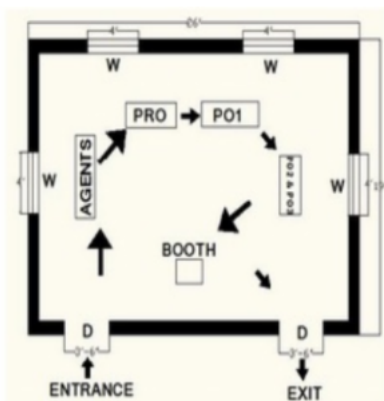

নির্বাচক নিবন্ধন আধিকারিকের স্বাক্ষর

Nazri Naksha

Google Map View

Polling Station Building Front View

Polling Station Front View

Cad View

Key MAP View

বিধানসভা নির্বাচনক্ষেত্রের নং, নাম : 263-মস্তেশ্বর  
ভাগ নং, নাম : 1-মস্তেশ্বর হাটপারা,পূর্বপাড়া