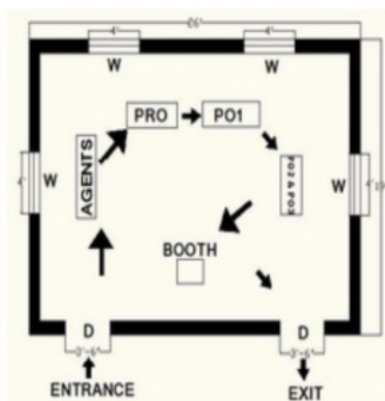

নির্বাচক নিবন্ধন আধিকারিকের স্বাক্ষর

Nazri Naksha

Google Map View

Polling Station Building Front View

Polling Station Front View

Cad View

Key MAP View

বিধানসভা নির্বাচনক্ষেত্রের নং, নাম : 263-মস্তেশ্বর  
ভাগ নং, নাম : 1-মস্তেশ্বর জোকারী পাড়া (মধ্য ও পূর্ব)