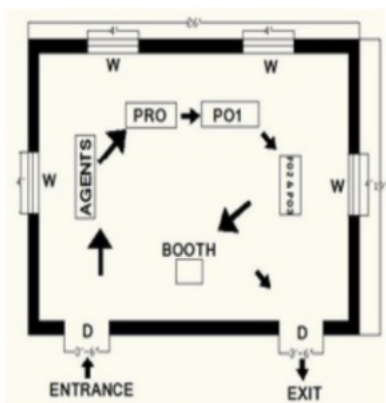

নির্বাচক নিবন্ধন আধিকারিকের স্বাক্ষর

Nazri Naksha

Google Map View

Polling Station Building Front View

Polling Station Front View

Cad View

Key MAP View

বিধানসভা নির্বাচনক্ষেত্রের নং, নাম : 263-মস্তেশ্বর  
ভাগ নং, নাম : 1-মস্তেশ্বর জোকারী ও উত্তর পাড়া