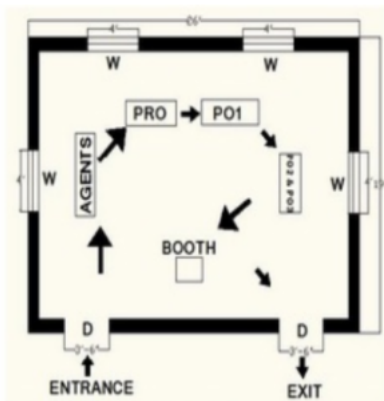

নির্বাচক নিবন্ধন আধিকারিকের স্বাক্ষর

Nazri Naksha

Google Map View

Polling Station Building Front View

Polling Station Front View

Cad View

Key MAP View

1 নাম : কথা কলি কুন্ড (দাঁ) স্বামীর নাম: পীযুষ কান্তি দাঁ বাড়ির নং : n0209 বয়স : 36 লিঙ্গ : মহিলা	YWL1242429 ফটো উপলব্ধ	2 নাম : সূতপা কুণ্ড স্বামীর নাম: অনিমেষ্ কুণ্ড বাড়ির নং : n0042 বয়স : 50 লিঙ্গ : মহিলা	YWL2546117 ফটো উপলব্ধ	3 নাম : অমিতাভ কুণ্ড পিতার নাম: রণজিত কুণ্ড বাড়ির নং : n0042 বয়স : 67 লিঙ্গ : পুরুষ	JQK1275940 ফটো উপলব্ধ
4 নাম : তিলকাসুন্দরী কুণ্ড স্বামীর নাম: রনজিত কুণ্ড বাড়ির নং : n0042 বয়স : 82 লিঙ্গ : মহিলা	YWL2546109 ফটো উপলব্ধ	5 নাম : নীলিমা কুণ্ড স্বামীর নাম: অমিতাভ কুণ্ড বাড়ির নং : n0042 বয়স : 60 লিঙ্গ : মহিলা	YWL2546083 ফটো উপলব্ধ	6 নাম : অন্তরা কুন্ড পিতার নাম: অমিতাভ কুন্ড বাড়ির নং : n0042 বয়স : 39 লিঙ্গ : মহিলা	JQK2417939 ফটো উপলব্ধ
7 নাম : অরুনাভ কুন্ড পিতার নাম: অমিতাভ কুন্ড বাড়ির নং : n0042 বয়স : 35 লিঙ্গ : পুরুষ	YWL1330695 ফটো উপলব্ধ	8 নাম : পূর্ণিমা কুন্ড স্বামীর নাম: বাবুলাল কুন্ড বাড়ির নং : n0060 বয়স : 32 লিঙ্গ : মহিলা	YWL1531516 ফটো উপলব্ধ	9 নাম : সৌমেন কুন্ড পিতার নাম: সুভাষচন্দ্র কুন্ড বাড়ির নং : n0060 বয়স : 38 লিঙ্গ : পুরুষ	JQK2417947 ফটো উপলব্ধ
10 নাম : সুপ্রভা কুণ্ড স্বামীর নাম: লালমোহন কুণ্ড বাড়ির নং : এন0060 বয়স : 81 লিঙ্গ : মহিলা	IMW1896240 ফটো উপলব্ধ	11 নাম : সঞ্জয় সোম পিতার নাম: নিরাপদ সোম বাড়ির নং : এন0060 বয়স : 69 লিঙ্গ : পুরুষ	YWL2059665 ফটো উপলব্ধ	12 নাম : চিত্রা সোম স্বামীর নাম: সঞ্জয় সোম বাড়ির নং : এন0060 বয়স : 57 লিঙ্গ : মহিলা	YWL2059673 ফটো উপলব্ধ
13 নাম : অনিমেষ্ কুণ্ড পিতার নাম: রনজিত কুণ্ড বাড়ির নং : n0042 বয়স : 60 লিঙ্গ : পুরুষ	WB/40/278/084502 ফটো উপলব্ধ	14 নাম : তীব্রতা কুণ্ড স্বামীর নাম: সুভাষ চন্দ্র কুণ্ড বাড়ির নং : n0060 বয়স : 61 লিঙ্গ : মহিলা	WB/40/278/084100 ফটো উপলব্ধ	15 নাম : বাবুলাল কুন্ড পিতার নাম: সুভাষ চন্দ্র কুন্ড বাড়ির নং : n0060 বয়স : 41 লিঙ্গ : পুরুষ	JQK2163236 ফটো উপলব্ধ
16 নাম : অদিতি কুন্ড পিতার নাম: অনিমেষ্ কুন্ড বাড়ির নং : n0042 বয়স : 27 লিঙ্গ : মহিলা	YWL1985027 ফটো উপলব্ধ	17 নাম : অখিলেশ কুন্ড পিতার নাম: অনিমেষ্ কুন্ড বাড়ির নং : n0042 বয়স : 26 লিঙ্গ : পুরুষ	YWL1985019 ফটো উপলব্ধ	18 নাম : নির্মল কর্মকার পিতার নাম: কাশীনাথ কর্মকার বাড়ির নং : n0247 বয়স : 42 লিঙ্গ : পুরুষ	JQK2359859 ফটো উপলব্ধ
19 নাম : সম্পা কর্মকার (রায়) স্বামীর নাম: নির্মল কর্মকার (রায়) বাড়ির নং : n0245 বয়স : 36 লিঙ্গ : মহিলা	YWL1331388 ফটো উপলব্ধ	20 নাম : রবীন্দ্রনাথ কোঁনার পিতার নাম: অনন্ত কোঁয়ার বাড়ির নং : n0081 বয়স : 58 লিঙ্গ : পুরুষ	YWL2103349 ফটো উপলব্ধ	21 নাম : রীনা কোঁনার স্বামীর নাম: রবীন্দ্রনাথ কোঁনার বাড়ির নং : n0081 বয়স : 57 লিঙ্গ : মহিলা	YWL2103356 ফটো উপলব্ধ
22 নাম : মিতা কোঁনার স্বামীর নাম: সোমনাথ কোঁনার বাড়ির নং : এন0081 বয়স : 36 লিঙ্গ : মহিলা	NKP1543503 ফটো উপলব্ধ	23 নাম : সোমনাথ কোঁয়ার পিতার নাম: রবীন্দ্রনাথ কোঁয়ার বাড়ির নং : n0081 বয়স : 36 লিঙ্গ : পুরুষ	JQK2538320 ফটো উপলব্ধ	24 নাম : লোকনাথ কোঁয়ার পিতার নাম: রবীন্দ্রনাথ কোঁয়ার বাড়ির নং : n0081 বয়স : 31 লিঙ্গ : পুরুষ	YWL1531524 ফটো উপলব্ধ
25 নাম : সৈকত কোঁয়ার পিতার নাম: সৌমেন কোঁয়ার বাড়ির নং : N0051 বয়স : 24 লিঙ্গ : পুরুষ	YWL2238103 ফটো উপলব্ধ	26 নাম : সৌমেন কোঁয়ার পিতার নাম: সুশীল কোঁয়ার বাড়ির নং : n0051 বয়স : 55 লিঙ্গ : পুরুষ	WB/40/278/084199 ফটো উপলব্ধ	27 নাম : সুশীল কোঁনার পিতার নাম: ধর্মদাস কোঁয়ার বাড়ির নং : n0051 বয়স : 76 লিঙ্গ : পুরুষ	JQK1535038 ফটো উপলব্ধ
28 নাম : মৌসুমী কোঁয়ার স্বামীর নাম: সৌমেন কোঁয়ার বাড়ির নং : n0051 বয়স : 43 লিঙ্গ : মহিলা	JQK2163251 ফটো উপলব্ধ	29 নাম : নয়না কোঁয়ার পিতার নাম: সৌমেন কোঁয়ার বাড়ির নং : এন0051 বয়স : 20 লিঙ্গ : মহিলা	YWL2595262 ফটো উপলব্ধ	30 নাম : মছুয়া কোঁয়ার পিতার নাম: সঞ্জিত কোঁয়ার বাড়ির নং : n0252 বয়স : 26 লিঙ্গ : মহিলা	YWL2018265 ফটো উপলব্ধ